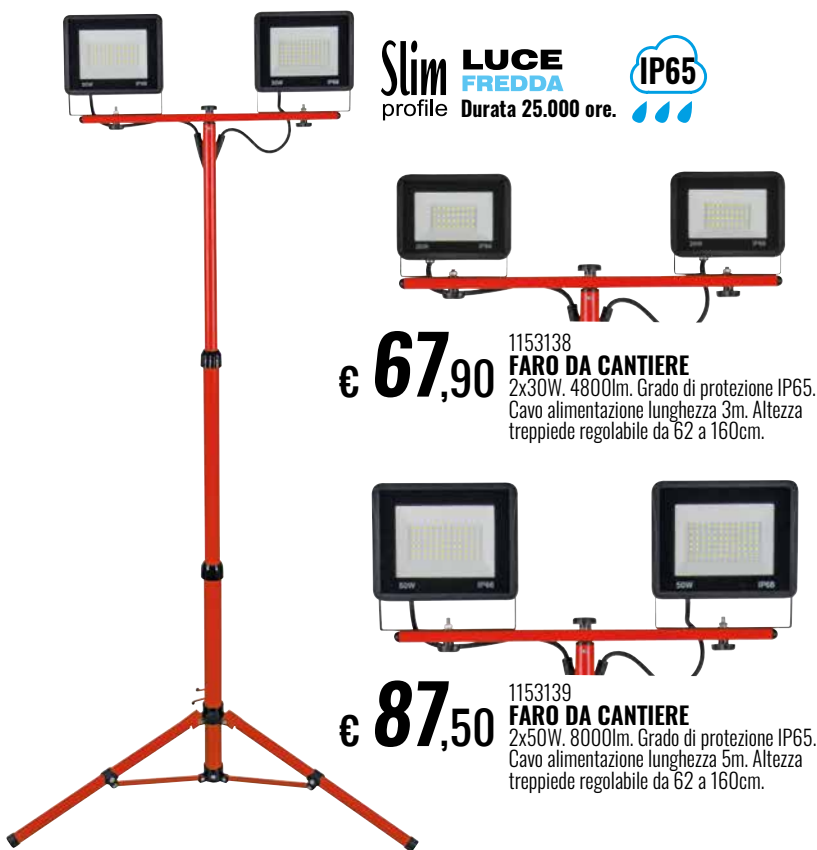

Slim **LUCE FREDDA**
profile **Durata 25.000 ore.**

€ **67,90** 1153138
FARO DA CANTIERE
2x30W. 4800lm. Grado di protezione IP65. Cavo alimentazione lunghezza 3m. Altezza treppiede regolabile da 62 a 160cm.

€ **87,50** 1153139
FARO DA CANTIERE
2x50W. 8000lm. Grado di protezione IP65. Cavo alimentazione lunghezza 5m. Altezza treppiede regolabile da 62 a 160cm.

PROIETTORE E LAMPADA CON SENSORE CREPUSCOLARE

Slim **LUCE FREDDA**
profile **Durata 25.000 ore.**

NOVITÀ

€ **16,90**

1153154
PROIETTORE LED SLIM 20W CON SENSORE CREPUSCOLARE
Grado di protezione IP65. Cavo alimentazione lunghezza 200mm. Accensione/spengimento automatico con sensore di luce crepuscolare, si accende con l'oscurità e si spegne con l'arrivo della luce naturale.

1155233
LAMPADINA LED GLOBO CON CREPUSCOLARE
ATTACCO E27
1060 Lumen.
Dimensioni øx l 60x120mm.
Luce calda 3000K.

LUCE CALDA
Durata 25.000 ore.

€ **9,90**

PROIETTORI CON SENSORE CREPUSCOLARE E MOVIMENTO

Slim
profile

LUCE NATURALE
Durata 25.000 ore.

PROIETTORE LED SLIM 12V

Grado di protezione IP65. Cavo alimentazione lunghezza 350mm. Alimentazione bassa tensione 12V DC.

12V

	Potenza W	Lumen	Tipo luce	Dim. l x h x p mm		
	1153150	20	1.700	NATURALE - 4000	100x105x34	€ 10,90