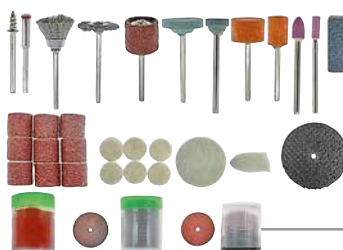

1980322
INCISORE ELETTRICO CON 2 MASCHERE
13W. Potenza regolabile. **€ 16,90**

1401602
MULTIUTENSILE UNIVERSAL 410
170W. Giri/min 8000-35000. Con pinze diametro 1,6-2,4-3,2mm, utensili vari e albero di trasmissione flessibile. **€ 46,90**