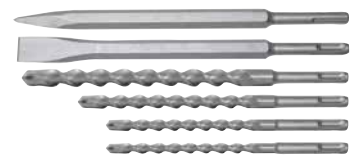

ACCESSORI MARTELLI PERFORATORI

€ 19,00 SDS PLUS
1461130
**SCALPELLI E PUNTE DA MURO
SDS-PLUS SERIE 6 PEZZI**