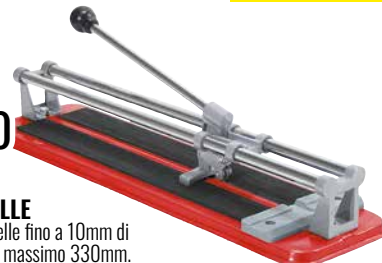

USO PORTATILE
SENZA SUPPORTO
€ 290,00

LUCE LED

1432599
TAGLIAPIASTRELLE ELETTRICO TPE180
600W. Disco diamantato ø180mm. Con salvavita.

IN OFFERTA

€ 79,90

€ 26,50

1453678
TAGLIAPIASTRELLE
Incide e taglia piastrelle fino a 10mm di spessore. Taglio utile massimo 330mm.