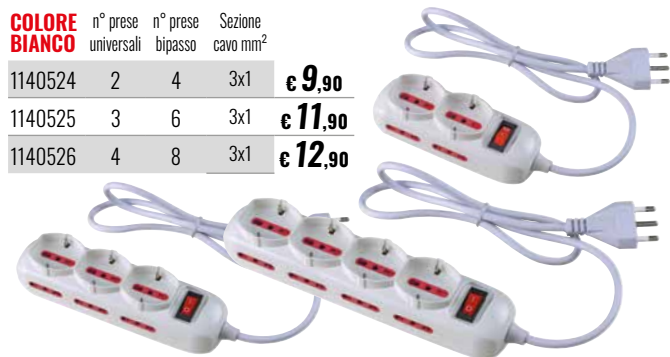

VALEX®

MIGLIAIA DI ARTICOLI, PER RISULTATI VINCENTI

MULTIPRESE UNIVERSALI PLUS CON PRESE LATERALI

Prese shuko - Prese bipasso 10/16A laterali. Spina italiana con contatto di terra 16A. Lunghezza cavo 1,5m. **SICURE: IN MATERIALE IGNIFUGO.**

COLORE BIANCO	n° prese universali	n° prese bipasso	Sezione cavo mm²	
1140524	2	4	3x1	€ 9,90
1140525	3	6	3x1	€ 11,90
1140526	4	8	3x1	€ 12,90

COLORE NERO	n° prese universali	n° prese bipasso	Sezione cavo mm²	
1140527	2	4	3x1	€ 9,90
1140528	3	6	3x1,5	€ 12,50
1140529	4	8	3x1,5	€ 13,50