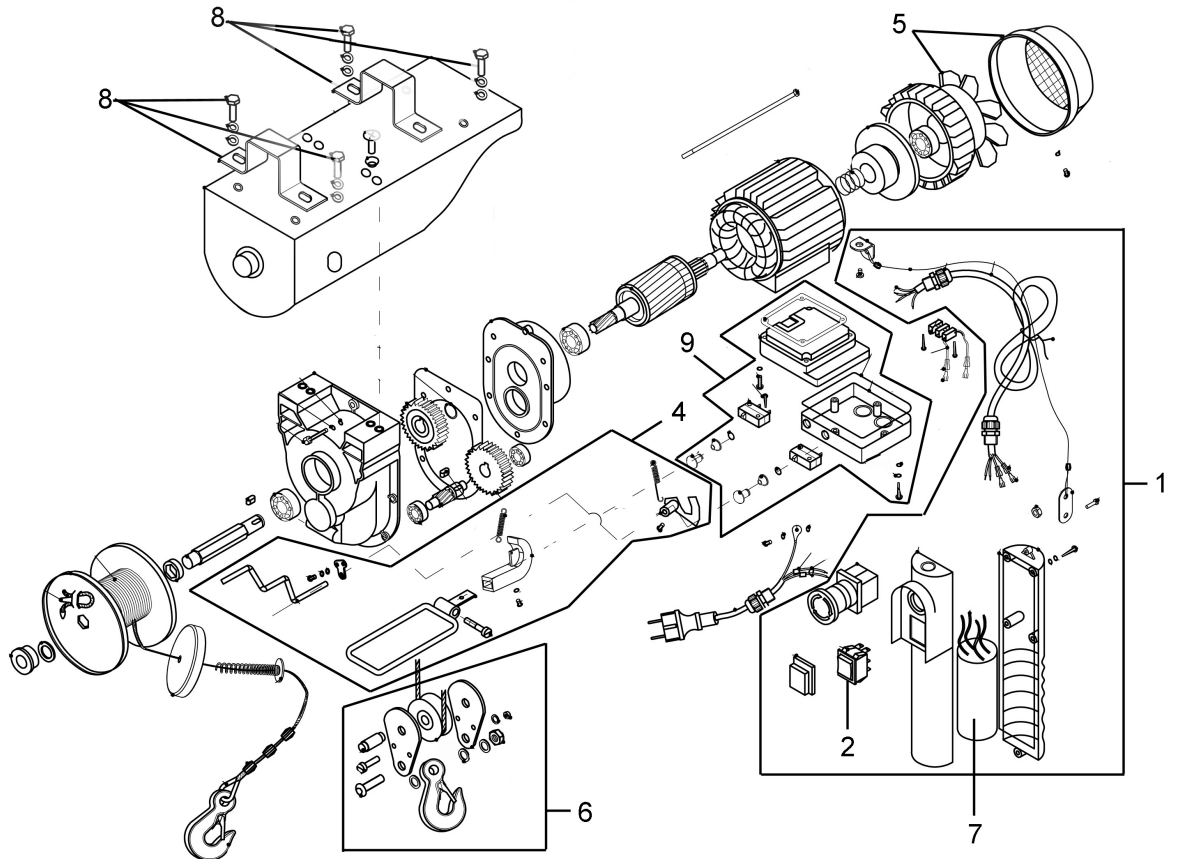

PARANCO ELETTRICO PE418G

ELECTRIC HOIST PE418G • PALAN ELECTRIQUE PE418G •
POLIPASTO ELÉCTRICO PE418G

Spare Parts

Art.nr. : 1655158

REF.	Code	Description
1	7400652	PULSANTIERA KEYPAD • CLAVIER • PANEL DE CONTROL
2	7400458	DEVIATORE SALITA/DISC, PULSANT. UP/DOWN SWITCH BUTTON • COMMUTATEUR MONTÉE/DESC. BOUTON • DESVÍO SUBIDA/ BAJADA PULS.
4	5050439	LEVE DI ARRESTO STOP LEVERS • LEVES D'ARRÊT • PALANCAS DE PARADA
5	3702151	VENTOLA E PROTEZIONE FAN & PROTECTION • VENTILATEUR ET PROTECTION • VENTILADOR Y PROTECCIÓN
6	5051164	GANCIO PER FUNE DOPPIA DOUBLE ROPE HOOK • CROCHET POUR CÂBLE DOUBLE • GANCHO PARA CABLE DOBLE
7	7400653	CONDENSATORE 10/30 MF CAPACITOR 10/30 MF • CONDENSATEUR 10/30 MF • CONDENSADOR 10/30 MF
8	5051165	COPPIA STAFFE E VITI BRACKETS & SCREWS PAIR • Paire de supports et vis • PAREJA SOPORTES Y TORNILLOS
9	3702152	SCATOLA ELETTR. MOTORE ENGINE ELEC. BOX • BOÎTIER ÉLECTR. MOTEUR • CAJA ELÉCTR. MOTOR