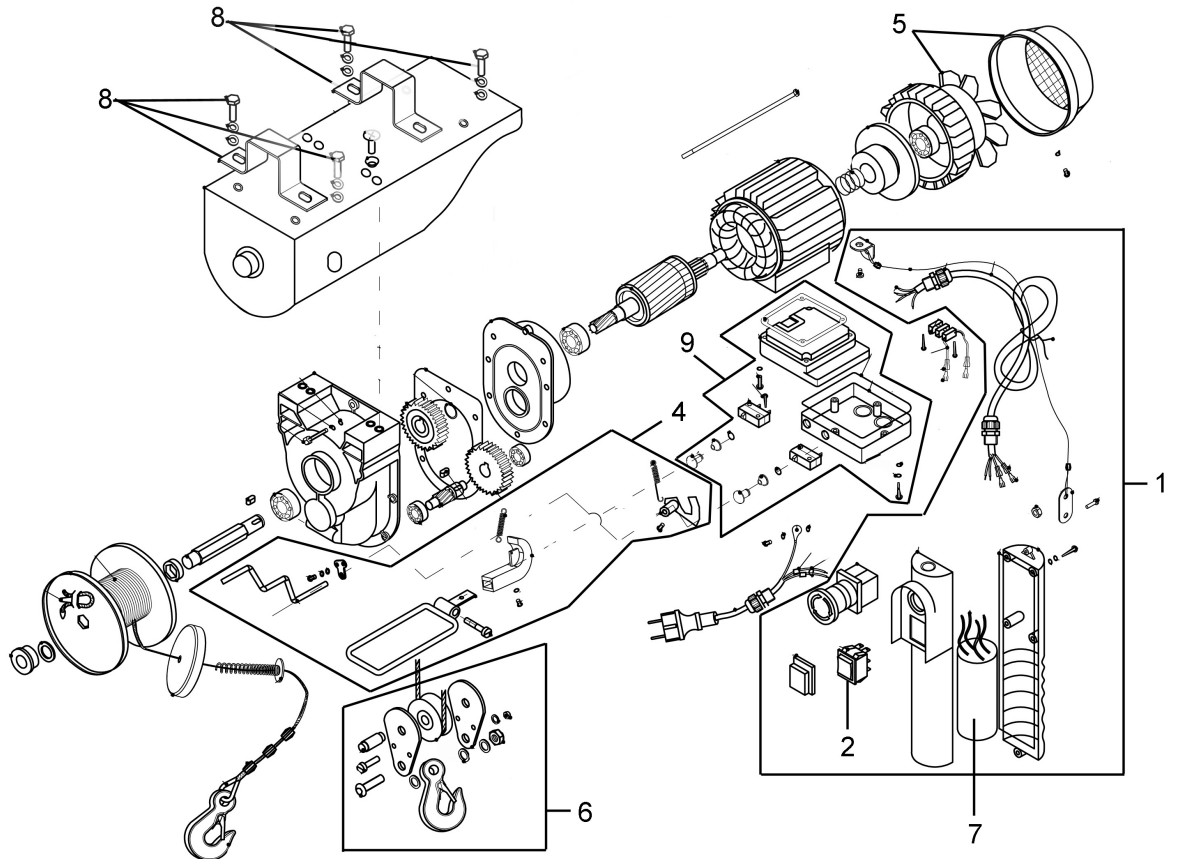

# PARANCO ELETTRICO PE412G

ELECTRIC HOISTS PE412G 200/400KG 12M • PALAN ELECTRIQUE PE412G • POLIPASTO ELÉCTRICO PE412G

Spare Parts

Art.nr. : 1655157

REF.	Code	Description
1	7400652	PULSANTIERA KEYPAD • CLAVIER • PANEL DE CONTROL
2	7400458	DEVIATORE SALITA/DISC. PULSANT. UP/DOWN SWITCH BUTTON • COMMUTATEUR MONTÉE/DESC. BOUTON • DESVÍO SUBIDA/ BAJADA PULS.
4	5050436	LEVE D'ARRESTO STOP LEVERS • LEVÉES D'ARRÊT • PALANCAS DE PARADA
5	3702151	VENTOLA E PROTEZIONE FAN & PROTECTION • VENTILATEUR ET PROTECTION • VENTILADOR Y PROTECCIÓN
6	5051164	GANCIO PER FUNE DOPPIA DOUBLE ROPE HOOK • CROCHET POUR CÂBLE DOUBLE • GANCHO PARA CABLE DOBLE
7	7400653	CONDENSATORE 10/30 MF CAPACITOR 10/30 MF • CONDENSATEUR 10/30 MF • CONDENSADOR 10/30 MF
8	5051165	COPPIA STAFFE E VITI BRACKETS & SCREWS PAIR • Paire de supports et vis • PAREJA SOPORTES Y TORNILLOS
9	3702152	SCATOLA ELETTR. MOTORE ENGINE ELEC. BOX • BOÎTIER ÉLECTR. MOTEUR • CAJA ELÉCTR. MOTOR