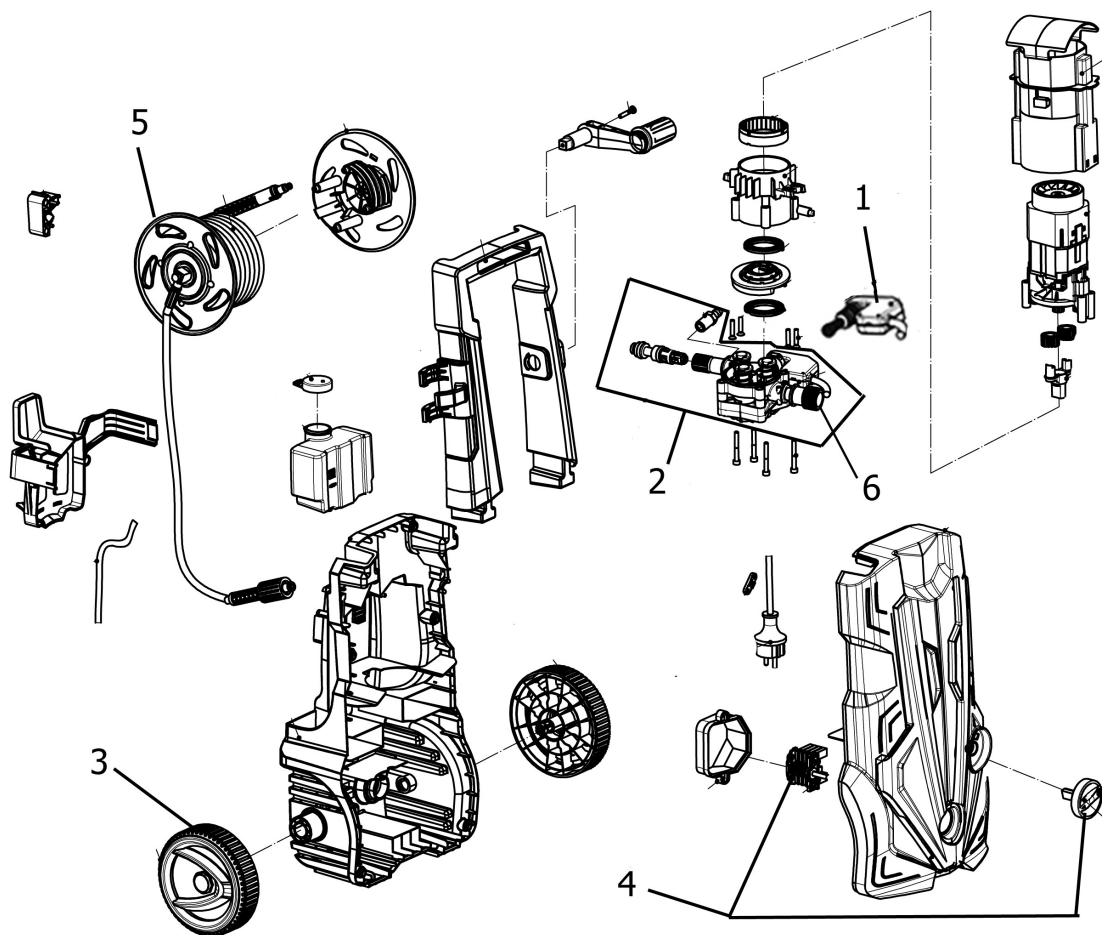

IDROPULTRICE CARRY 2601

HIGH PRESSURE WASHER CARRY 2601 • NETTOYEUR HAUTE
PRESSION CARRY 2601 • HIDROLAVADORA CARRY 2601

Spare Parts

Art.nr. : 1520150

| REF. | Code | Description |
|------|---------|-----------------------------------------------------------------------------------------------------------------------|
| 1 | 7400753 | MICROINT. ACQUA STOP COMPLETO MICRO SWITCH WATER STOP • MICROINT. ARRÊT EAU COMPLET • MICROINT. AGUA STOP COMPLETO |
| 2 | 5300503 | TESTATA VALVOLE VALVE HEAD • CULASSE • CABEZA VÁLVULAS |
| 3 | 3300456 | RUOTA E COPERCHIO WHEEL & COVER • ROUE ET COUVERCLE • RUEDA Y TAPA |
| 4 | 7400754 | INTERRUPTORE SWITCH • INTERRUPTEUR • INTERRUPTOR |
| 5 | 5300504 | TUBI-SNODO-ROCCHETTO TUBES-JOINT-REEL • TUBES-ARTICULATION-BOBINE • TUBOS-ARTICULACIÓN-CARRETE |
| 6 | 5300509 | RACCORDO PER ATTACCO RAPIDO QUICK COUPLING FITTING • RACCORD POUR RACCORD RAPIDE • RACOR PARA ACOPLAMIENTO RÁPIDO |