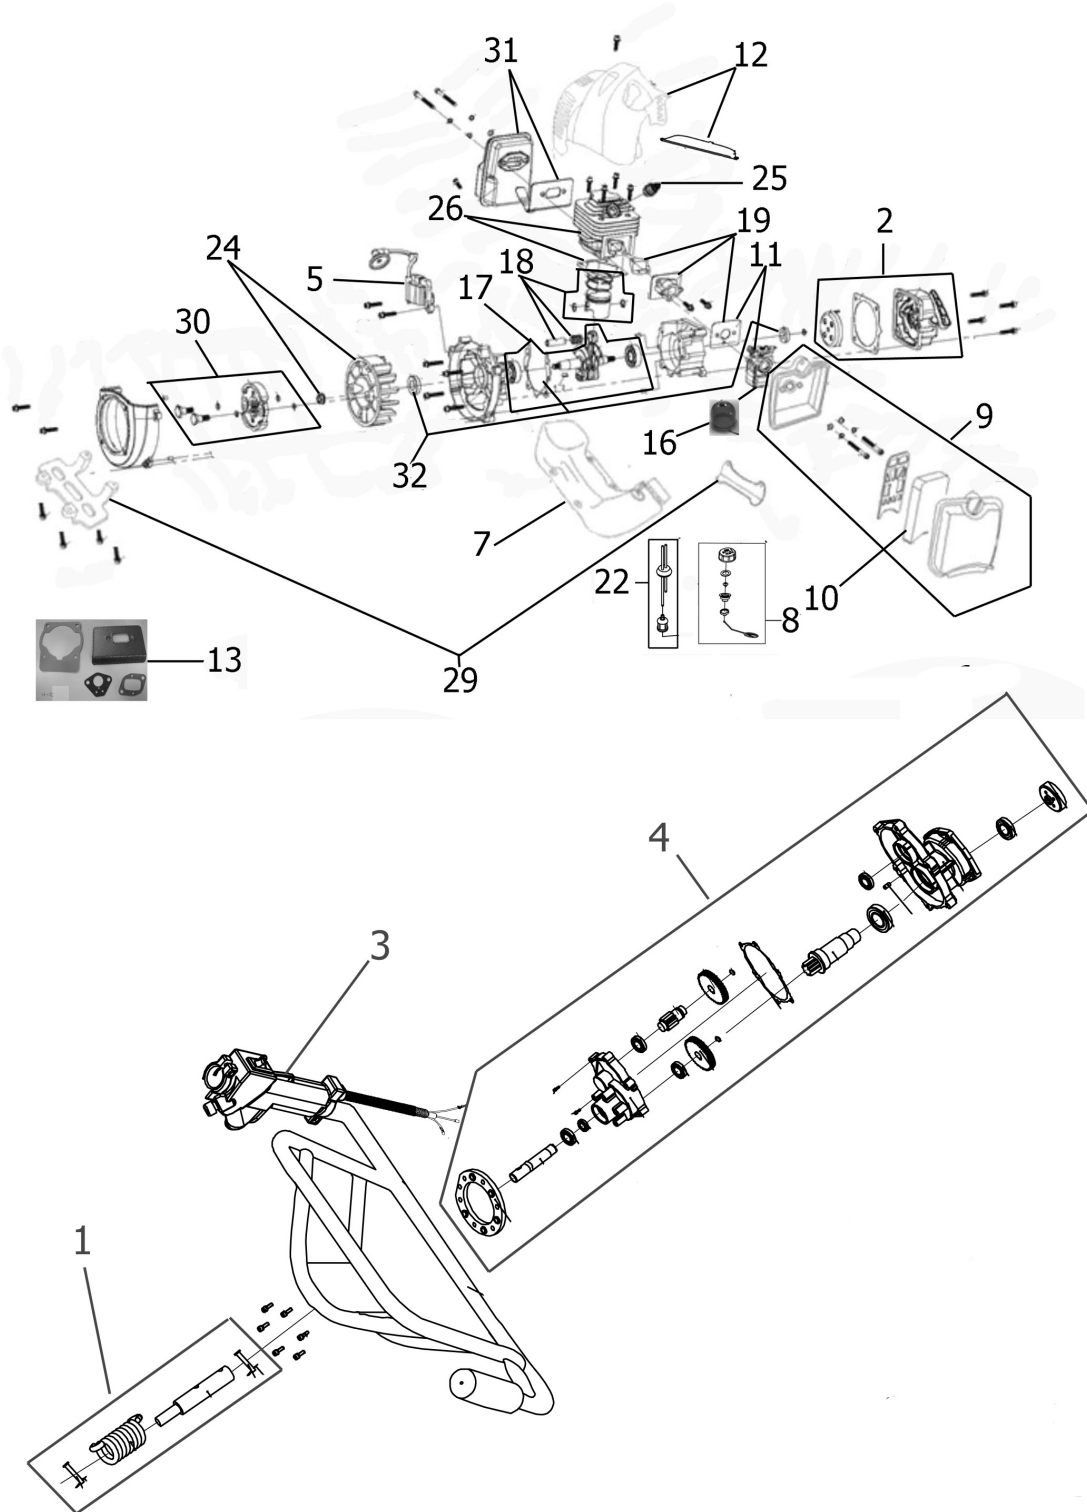

# GRUPPO MOTORE TRIVELL.SCOP.AUGER 52 F5

GASOLINE ENGINE UNIT FOR EARTH AUGER52F5 • MOTEUR  
TARIERE THERMIQUE AUGER 52 F5 • GRUPO MOTOR  
PERFOR.GASOLINA AUGER 52 F5

Spare Parts

Art.nr. : 1497668

REF.	Code	Description
1	5951391	MOLLA-GIUNTO-VITI SPRING-JOINT-SCREWS • RESSORT-JOINT-VIS • MUELLE-ACOPPLAMIENTO-TORNILLOS
10	3650264	FILTRO ARIA AIR FILTER • FILTRE À AIR • FILTRO DE AIRE
11	5173329	CARBURATORE CARBURETOR • CARBURATEUR • CARBURADOR
12	3650266	SCOCCA MOTORE ENGINE HOUSING • COQUE MOTEUR • CARCASA MOTOR
13	3650273	KIT GUARNIZIONI GASKET KIT • KIT JOINTS • KIT JUNTAS
16	3650268	BULBO INNESCO MISCELA MIX IGNITION BULB • AMPOULE D'ALLUMAGE MÉLANGE • BULBO ENCENDIDO MEZCLA
18	5173334	PISTONE PISTON • PISTON • PISTÓN
19	5173336	COLLETTORE DI ASPIRAZIONE INTAKE MANIFOLD • COLLECTEUR D'ADMISSION • COLECTOR DE ADMISIÓN
2	5173325	GRUPPO AVVIAMENTO E CAMPANA STARTER GROUP & BELL • GROUPE DÉMARRAGE ET CLÔCHE • GRUPO ARRANQUE Y CAMPANA
22	3650270	TUBI SERBATOIO E FILTRO TANK PIPES & FILTER • TUBES RÉSERVOIR ET FILTRE • TUBOS DEPÓSITO Y FILTRO
24	5173348	VOLANO MOTORE ENGINE FLYWHEEL • VOLANT MOTEUR • VOLANTE MOTOR
25	7250373	CANDELA SPARK PLUG • BOUGIE • CANDELA
26	5173340	CILINDRO E GUARNIZIONE CYL & GASKET • CYLINDRE ET JOINT • CILINDRO Y JUNTA
29	5173344	COPPIA SUPPORTI SERBATOIO TANK SUPPORT PAIR • SUPPORTS RÉSERVOIR COUPLE • SOPORTES TANQUE PAREJA
3	5951393	ASSIEME ACCELERATORE ACCELERATOR ASSY • ENSEMBLE ACCÉLÉRATEUR • CONJUNTO ACELERADOR
30	5173342	FRIZIONE CLUTCH • EMBRAYAGE • EMBRAGUE
31	5173346	MARMITTA EXHAUST • SILENCIEUX • ESCAPE
32	3650275	COPPIA PARAOLIO OIL SEAL PAIR • JOINT SPI • JUEGO DE RETENES
4	5951392	RIDUTTORE REDUCER • RÉDUCTEUR • REDUCTOR