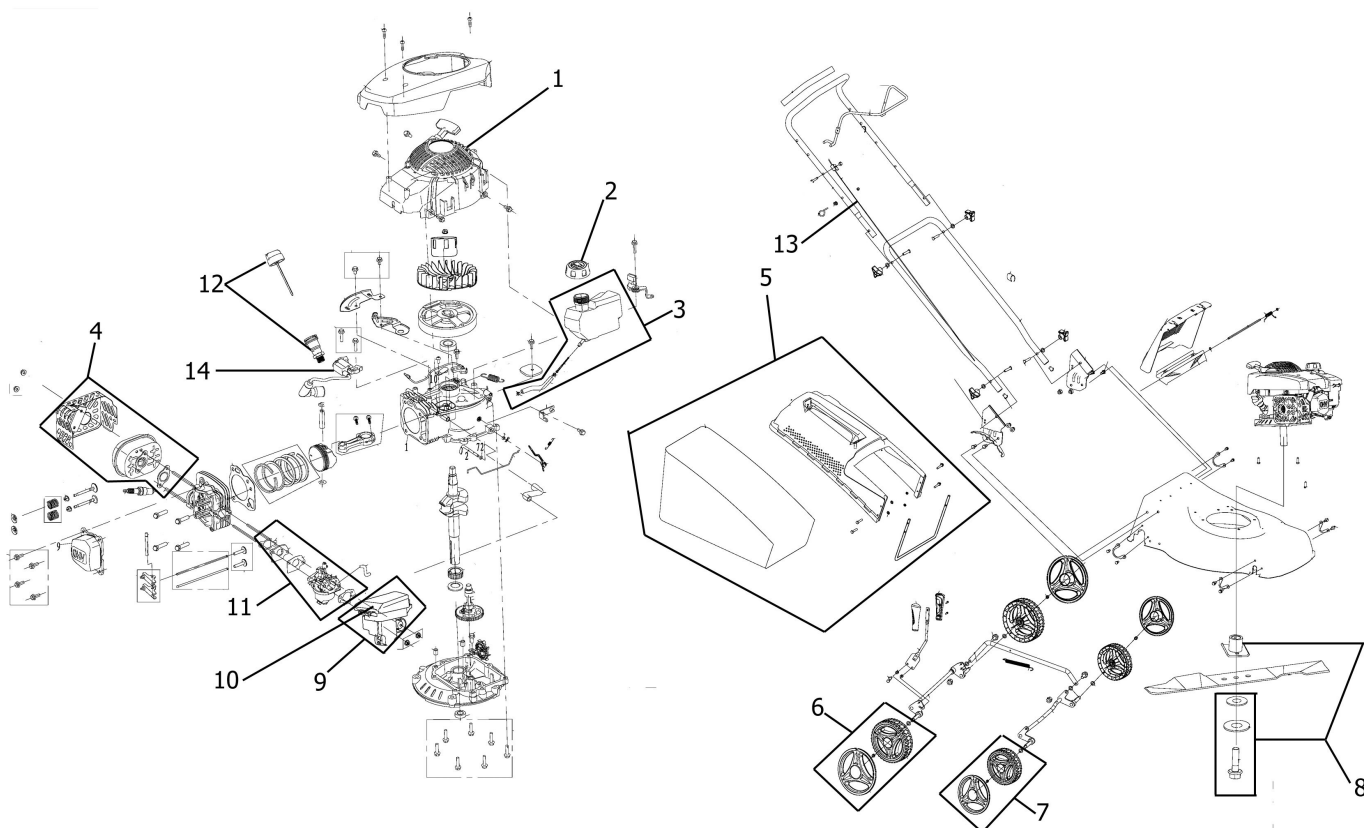

TAGLIAERBA A SCOPPIO TS4636

GASOLINE LAWN MOWER TS4636 • TONDEUSE A GAZON A
ESSENCE TS4636 • CORTACÉSPED GASOLINA TS4636

Spare Parts

Art.nr. : 1497517

REF.	Code	Description
1	5001553	GRUPPO AVVIAMENTO STARTER GROUP • GROUPE DÉMARRAGE • GRUPO DE ARRANQUE
2	3050232	TAPPO SERBATOIO TANK CAP • BOUCHON RÉSERVOIR • TAPA DEPÓSITO
3	3050233	SERBATOIO TANK • RÉSERVOIR • DEPÓSITO
4	5001554	MARMITTA MOTORE ENGINE EXHAUST • SILENCIEUX MOTEUR • ESCAPE MOTOR
5	8251036	CESTO DI RACCOLTA COLLECTION BASKET • PANIER DE RÉCOLTE • CESTA DE RECOGIDA
6	3050234	RUOTA POSTERIORE REAR WHEEL • ROUE ARRIÈRE • RUEDA TRASERA
7	3050235	RUOTA ANTERIORE FRONT WHEEL • ROUE AVANT • RUEDA DELANTERA
8	5001555	GRUPPO FISSALAMA LOCKING GROUP • GROUPE FIXALAMA • GRUPO FIJALAMA
9	3050236	SCATOLA FILTRO FILTER BOX • BOÎTE FILTRE • CAJA FILTRO
10	3050237	FILTRO ARIA AIR FILTER • FILTRE AIR • FILTRO DE AIRE
11	5001556	CARBURATORE CARBURETOR • CARBURATEUR • CARBURADOR
12	3050238	TAPPO OLIO E PROLUNGA OIL CAP & EXTENSION • BOUCHON D'HUILE ET RALLONGE • TAPÓN ACEITE Y EXTENSIÓN
13	5001557	CAVO FRENO MOTORE ENGINE BRAKE CABLE • CÂBLE FREIN MOTEUR • CABLE FRENO MOTOR
14	7357649	BOBINA COIL • BOBINE • BOBINA