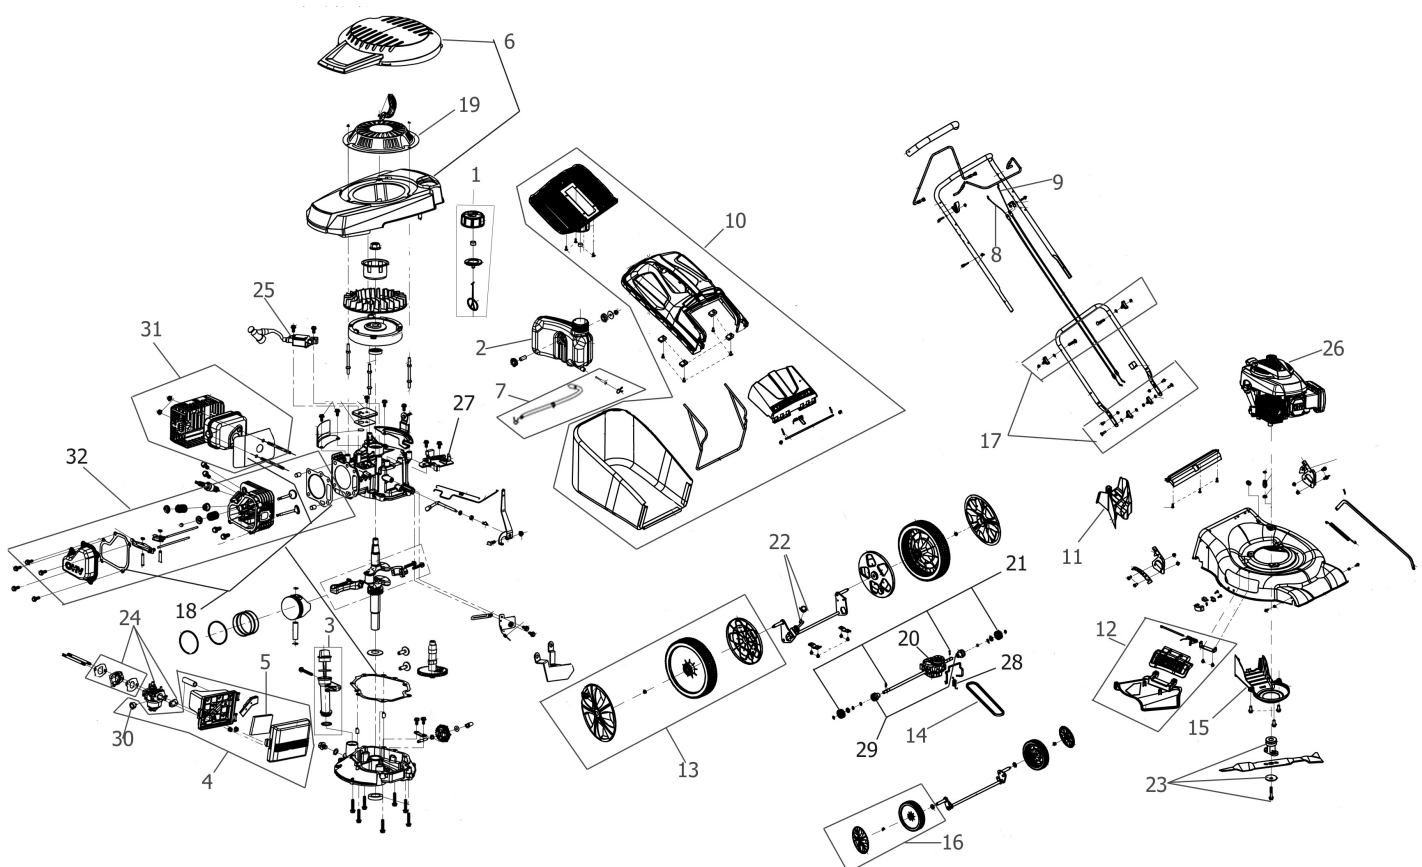

# TAGLIAERBA A SCOPPIO TST5136

GASOLINE LAWN MOWER TST5136 • TONDEUSE A GAZON A  
ESSENCE TST5136 • CORTACÉSPED GASOLINA TST5136

Spare Parts

Art.nr. : 1497516

REF.	Code	Description
1	3052227	TAPPO SERBATOIO TANK CAP • BOUCHON RÉSERVOIR • TAPA DEPÓSITO
2	3052228	SERBATOIO TANK • RÉSERVOIR • DEPÓSITO
3	3052229	TAPPO OLIO E PROLUNGA OIL CAP AND EXTENSION • BOUCHON D'HUILE ET RALLONGE • TAPÓN ACEITE Y EXTENSIÓN
4	3052230	SCATOLA FILTRO FILTER BOX • BOÎTE FILTRE • CAJA FILTRO
5	3052231	FILTRO ARIA AIR FILTER • FILTRE À AIR • FILTRO DE AIRE
6	3052232	COPERCHIO MOTORE ENGINE COVER • COUVERCLE MOTEUR • CUBIERTA MOTOR
7	3052233	TUBO BENZINA FUEL TUBE • TUBE ESSENCE • TUBO GASOLINA
8	3052141	CAVO TRAZIONE TRACTION CABLE • CÂBLE DE TRACTION • CABLE TRACCIÓN
9	3052234	CAVO FRENO MOTORE ENGINE BRAKE CABLE • CÂBLE FREIN MOTEUR • CABLE FRENO MOTOR
10	3052143	CESTO ERBA GRASS BASKET • PANIER HERBE • CESTA HIERBA
11	3052144	CONVOGLIATORE DUCT • CONVOYEUR • CONDUCTO
12	3052145	SCARICO LATERALE SIDE EXHAUST • ÉVACUATION LATÉRALE • DESCARGA LATERAL
13	3052147	RUOTA POSTERIORE REAR WHEEL • ROUE ARRIÈRE • RUEDA TRASERA
14	3052149	CINGHIA TRAZIONE DRIVE BELT • COURROIE TRACTION • CORREA TRACCIÓN
15	3052151	CARTER CINGHIA BELT COVER • CARTER COURROIE • CARTER CORREA
16	3052152	RUOTA ANTERIORE FRONT WHEEL • ROUE AVANT • RUEDA DELANTERA
17	3052153	KIT FISSAGGIO MANICO HANDLE FIXING KIT • KIT FIXATION MANCHE • KIT FIJACIÓN MANGO
18	3052235	KIT 4 GUARNIZIONI MOT. KIT 4 ENGINE GASKETS • KIT 4 JOINTS MOTEUR. • KIT 4 JUNTAS MOT.
19	5001524	GRUPPO AVVIAMENTO STARTER GROUP • GROUPE DÉMARRAGE • GRUPO DE ARRANQUE