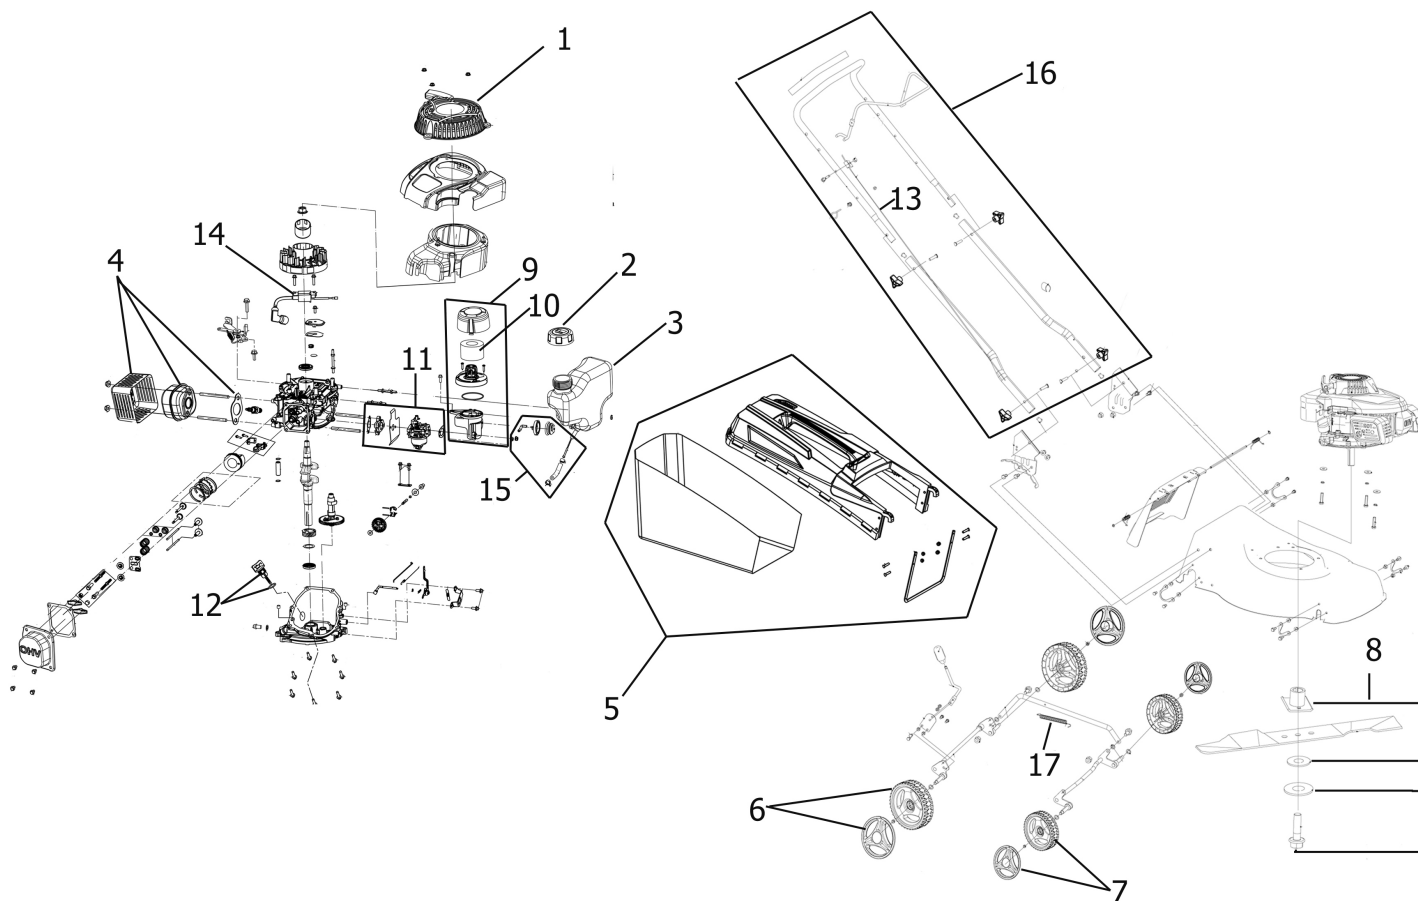

TAGLIAERBA A SCOPPIO TS4224

GASOLINE LAWN MOWER TS4224 • TONDEUSE A GAZON A
ESSENCE TS4224 • CORTACÉSPED GASOLINA TS4224

Spare Parts

Art.nr. : 1497515

| REF. | Code | Description |
|------|---------|--|
| 1 | 5001514 | GRUPPO AVVIAMENTO STARTER GROUP • GROUPE DÉMARRAGE • GRUPO DE ARRANQUE |
| 10 | 3052226 | FILTRO ARIA AIR FILTER • FILTRE À AIR • FILTRO AIRE |
| 11 | 5001515 | CARBURATORE CARBURETOR • CARBURATEUR • CARBURADOR |
| 12 | 3050230 | TAPPO OLIO E PROLUNGA OIL CAP & EXTENSION • BOUCHON D'HUILE ET RALLONGE • TAPA ACEITE Y EXTENSIÓN |
| 13 | 5001516 | CAVO FRENO MOTORE ENGINE BRAKE CABLE • CÂBLE FREIN MOTEUR • CABLE FRENO MOTOR |
| 14 | 7357640 | BOBINA COIL • BOBINE • BOBINA |
| 15 | 3050231 | TUBO BENZINA FUEL TUBE • TUBE ESSENCE • TUBO GASOLINA |
| 16 | 5001517 | KIT 3 MANICI 3 HANDLE KIT • KIT 3 POIGNÉES • KIT 3 MANGOS |
| 17 | 5001519 | MOLLA SOLLEVAMENTO LIFT SPRING • RESSORT LEVAGE • MUELLE ELEVACIÓN |
| 2 | 3050229 | TAPPO SERBATOIO TANK CAP • BOUCHON RÉSERVOIR • TAPA DEPÓSITO |
| 3 | 3052224 | SERBATOIO TANK • RÉSERVOIR • DEPÓSITO |
| 4 | 5001518 | MARMITTA MOTORE ENGINE EXHAUST • SILENCIEUX MOTEUR • ESCAPE MOTOR |
| 5 | 8251035 | CESTO DI RACCOLTA COLLECTION BASKET • PANIER DE RÉCOLTE • CESTA DE RECOGIDA |
| 6 | 3050228 | RUOTA POSTERIORE REAR WHEEL • ROUE ARRIÈRE • RUEDA TRASERA |
| 7 | 3052225 | RUOTA ANTERIORE FRONT WHEEL • ROUE AVANT • RUEDA DELANTERA |
| 8 | 5001513 | GRUPPO FISSALAMA LOCKING GROUP • GROUPE FIXALAMA • GRUPO FIJALAMA |
| 9 | 3050227 | SCATOLA FILTRO FILTER BOX • BOÎTE FILTRE • CAJA FILTRO |