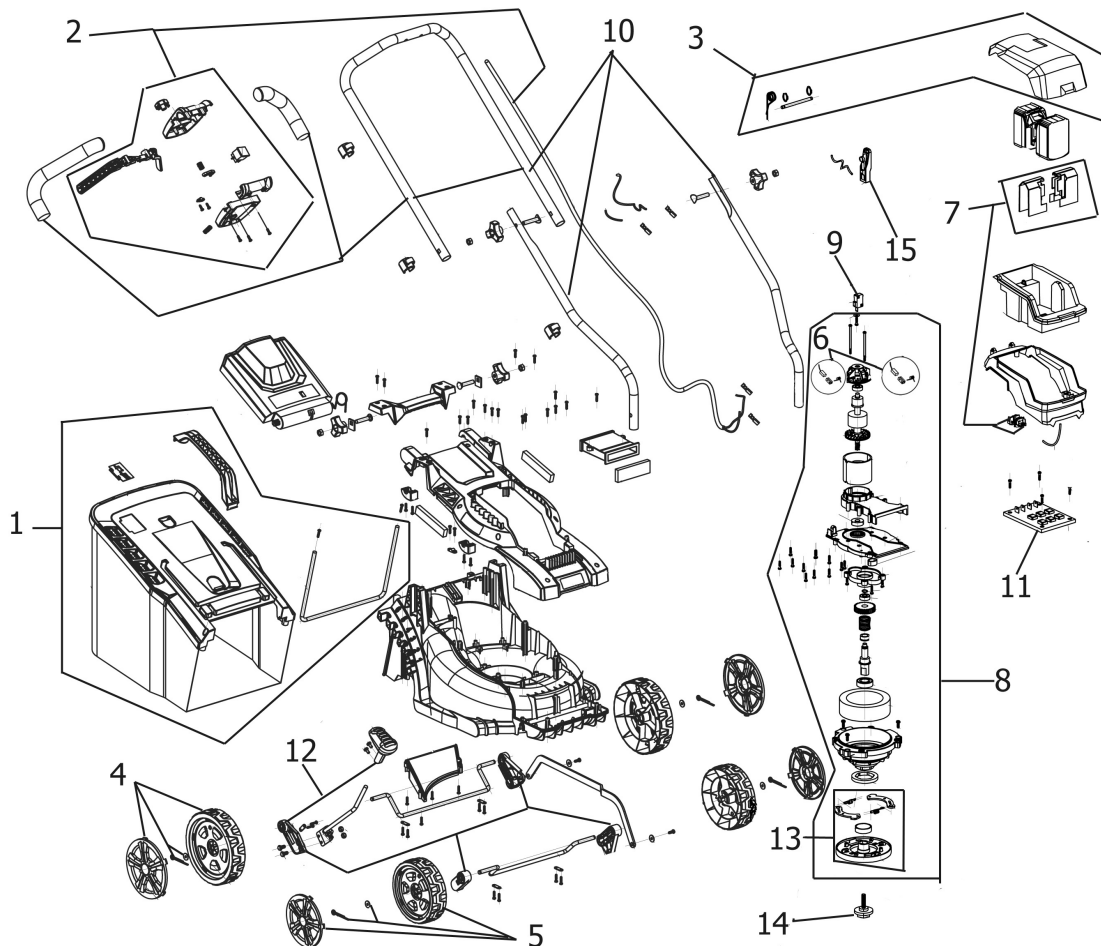

TAGLIAERBA BATTERIA AL LITIO M-TE36

CORDLESS LAWN MOWER M-TE36 • TONDEUSE A GAZON A BATTERIE M-TE36 • CORTACÉSPED BATERÍA LITIO M-TE36

Spare Parts

Art.nr. : 1496215

REF.	Code	Description
1	3150720	CESTO RACCOGLI ERBA GRASS CATCHER • PANIER RAMASSE-HERBE • CESTA RECOGE HIERBA
10	5001512	MANICO INFER. E SUPER. LOWER & UPPER HANDLE • POIGNÉE INF. ET SUP. • MANGO INF. Y SUP.
11	7357628	SCHEDA ELETTRONICA ELECTRONIC BOARD • CARTE ÉLECTRONIQUE • TARJETA ELECTRÓNICA
12	3150726	PORTA ASSI AXLE CARRIER • PORTE-ESSIEUX • EJE PUERTA
13	3150721	PORTA LAMA BLADE HOLDER • PORTE-LAME • PORTA CUCHILLA
14	5001511	VITE FISSA LAMA BLADE FIXING SCREW • VIS FIXE LAME • TORNILLO FIJA CUCHILLA
15	3150730	CHIAVE DI SICUREZZA SECURITY KEY • CLÉ DE SÉCURITÉ • LLAVE DE SEGURIDAD
2	7357624	INTERRUTTORE SWITCH • INTERRUPTEUR • INTERRUPTOR
3	3150723	COPERCHIO BATTERIA BATTERY COVER • COUVERCLE BATTERIE • CUBIERTA BATERÍA
4	3150722	RUOTA POSTERIORE E COPERCHIO REAR WHEEL & COVER • ROUE ARRIÈRE ET COUVERCLE • RUEDA TRASERA Y TAPA
5	3150719	RUOTA ANTERIORE E COPERCHIO FRONT WHEEL & COVER • ROUE AVANT ET COUVERCLE • RUEDA DELANTERA Y CUBIERTA
6	7357625	COPPIA SPAZZOLE E PORTASPAZ. BRUSH & HOLDER SET • PAIRE BROSSES ET PORTE-BROSSES • PAR CEPILLOS Y PORTACEP.
7	3150724	SUPPORTO BATTERIE E CONTATTI BATTERY HOLDER & CONTACTS • SUPPORT BATTERIES ET CONTACTS • SOPORTE BATERÍAS Y CONTACTOS
8	7357629	MOTORE COMPLETO COMPLETE ENGINE • MOTEUR COMPLET • MOTOR COMPLETO
9	7357630	MICRO INTERRUTTORE MICRO SWITCH • MICRO-INTERRUPTEUR • MICRO INTERRUPTOR