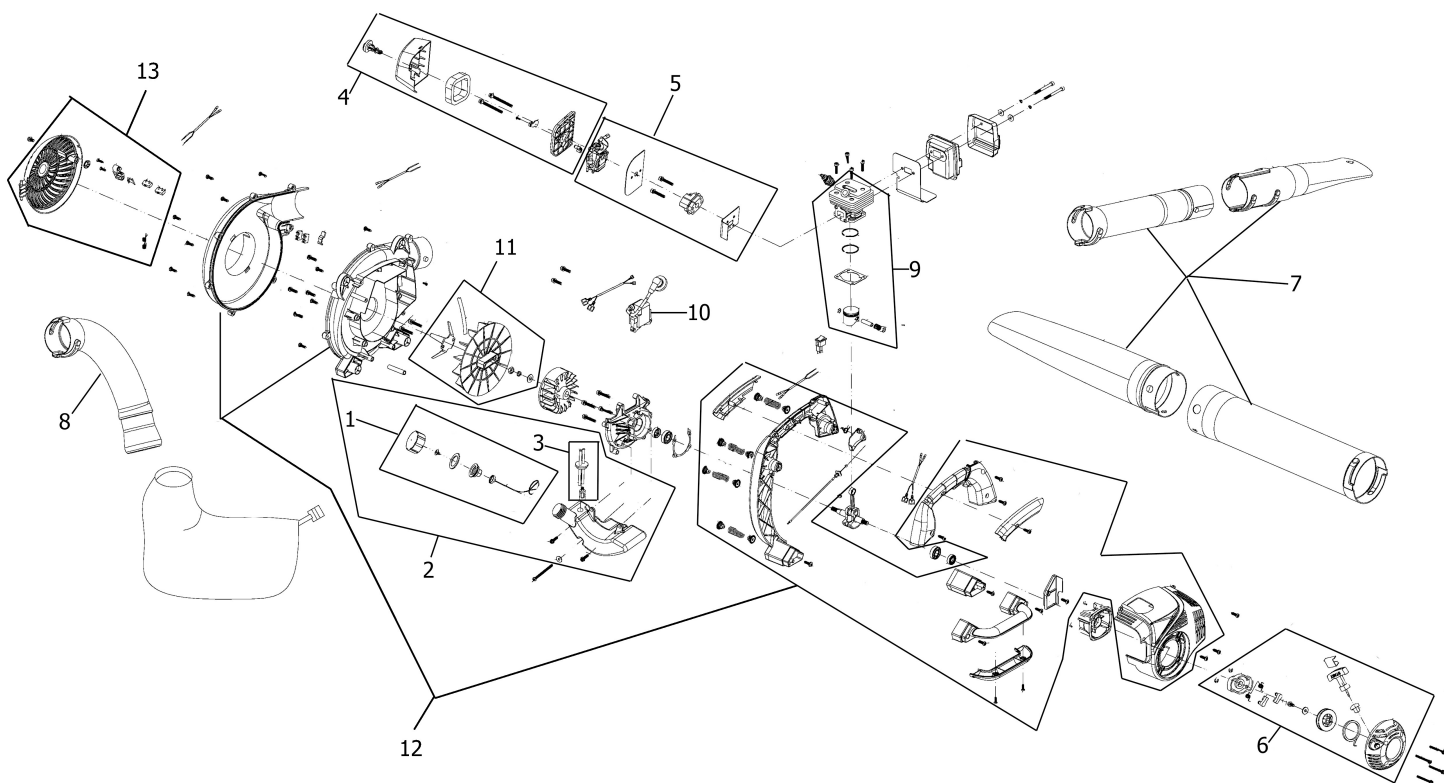

ASPIRATORE SOFFIATORE SCOPPIO KIBLI

30

GASOLINE VACUUM BLOWER KIBLI 30 • ASPIRATEUR/SOUFFLEUR
A ESSENCE KIBLI 30 • SOPLADOR ASPIRADOR GASOLINA KIBLI
30

Spare Parts

Art.nr. : 1494803

REF.	Code	Description
1	3050246	TAPPO SERBATOIO TANK CAP • BOUCHON RÉSERVOIR • TAPA DEPÓSITO
2	3050247	SERBATOIO TANK • RÉSERVOIR • DEPÓSITO
3	3050248	TUBI BENZINA FUEL PIPES • TUBE ESSENCE • TUBO GASOLINA
4	3050249	SCATOLA FILTRO FILTER BOX • BOÎTE FILTRE • CAJA FILTRO
5	5001563	CARBURATORE CARBURETOR • CARBURATEUR • CARBURADOR
6	3050250	AVVIAMENTO A STRAPPO ROPE START • DÉMARRAGE À CORDON • ARRANQUE A TIRÓN
7	3050251	TUBI SOFFIAGGIO BLOW AND SUCTION HOSES • TUBES SOUFFLAGE • TUBOS DE SOPLADO
8	3050255	TUBO SACCO ASPIRAZ. SUCTION BAG PIPE • TUBE SAC ASPIR. • TUBO BOLSA ASPIRAD.
9	5001564	CILINDRO E PISTONE CYL & PISTON • CYLINDRE ET PISTON • CILINDRO Y PISTÓN
10	7357651	BOBINA COIL MOTOR • BOBINE • BOBINA
11	3050254	VENTOLA SOFFIAGGIO FAN • VENTILATEUR SOUFFLAGE • VENTILADOR SOPLADOR
12	3050253	ASSIEME SCOCHE MOTORE ENGINE CRANKCASE • ENSEMBLE COQUES MOTEUR • CONJUNTO CARCASAS MOTOR
13	3050252	SPORTELLO-MOLLA-MICRO MICRO-SPRING-COVER • PORTE-RESSORT-MICRO • PUERTA-MUELLE-MICRO