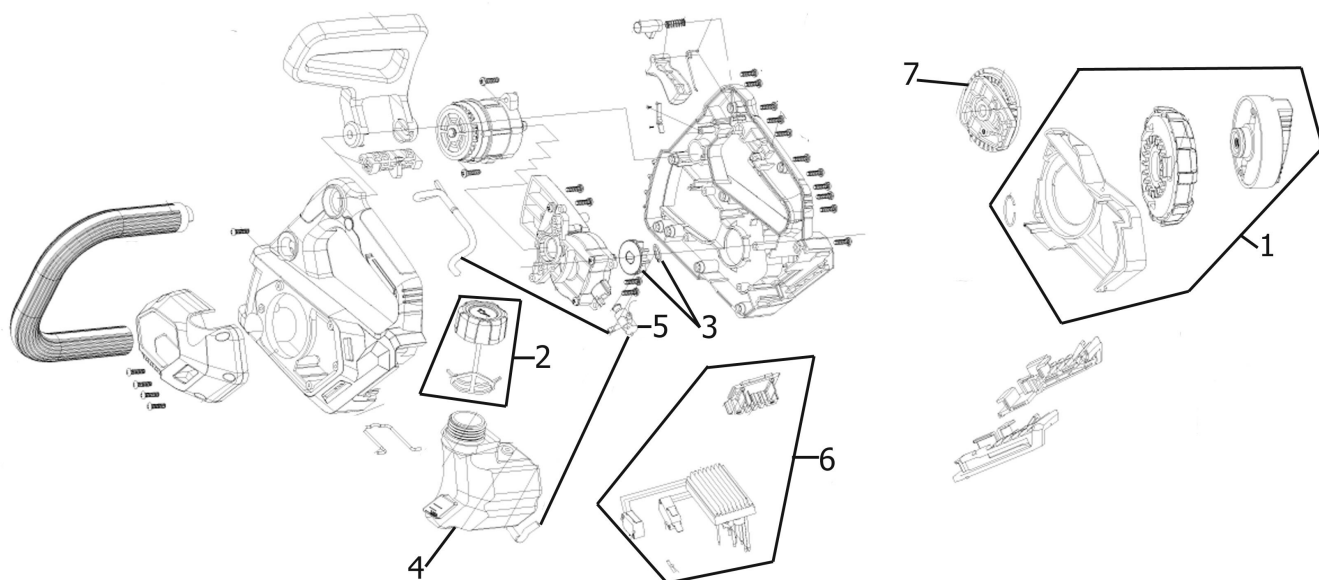

MOTOSEGA POTA BATTERIA AL LITIO M-MPB18

CORDLESS PRUNING CHAIN SAW M-MPB18 • TRONCONNEUSE D'ELAGAGE SANS FIL M-MPB18 • MOTOSIERRA PODA BATERÍA LITIO M-MPB18

Spare Parts

Art.nr. : 1493970

REF.	Code	Description
1	3259870	VOLANTINO TENDICATENA CHAIN TENSIONER PULLEY • Tendeur de chaîne • VOLANTE TENSOR CADENA
2	3259871	TAPPO OLIO OIL CAP • BOUCHON D'HUILE • TAPA ACEITE
3	5951439	INGRANAGGIO CATENA CHAIN GEAR • ENGRENAGE CHAÎNE • ENGRANAJE CADENA
4	3259872	SERBATOIO TANK • RÉSERVOIR • DEPÓSITO
5	5951440	GRUPPO POMPA OLIO OIL PUMP & HOSES • GROUPE POMPE À HUILE • GRUPO BOMBA ACEITE
6	7400765	SCHEDA ELETTRONICA E MICRO ELECTRONIC BOARD • CARTE ÉLECTRONIQUE • TARJETA ELECTRÓNICA
7	5951441	GHIERA BARRA TENDICATENA CHAIN TENSNR BAR RNG • BAGUE BARRE TENDEUR CHAÎNE • TUERCA BARRA TENSOR CADENA