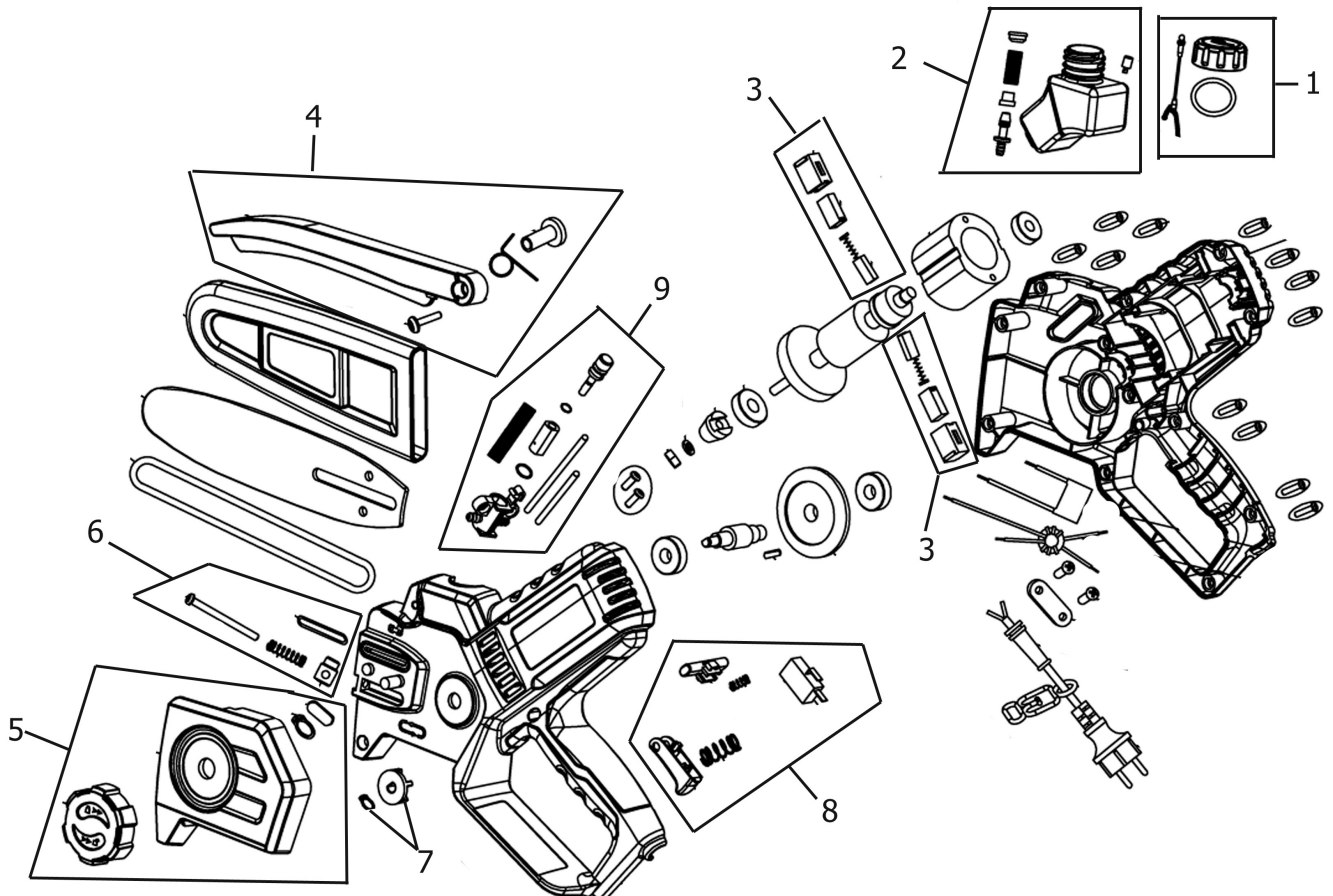

ELETTROSEGA DA POTATURA TORONTO 240

ELECTRIC CHAIN SAW TORONTO 240 • TRONCONNEUSE
ELECTRIQUE TORONTO 240 • ELECTROSIERRA DE PODA
TORONTO 240

Spare Parts

Art.nr. : 1493969

REF.	Code	Description
1	3259866	TAPPO OLIO OIL CAP • BOUCHON D'HUILE • TAPA ACEITE
2	3259867	SERBATOIO OLIO OIL TANK • RÉSERVOIR D'HUILE • DEPÓSITO ACEITE
3	7400763	SPAZZOLE E PORTASPAZ. BRUSHES • BROSSES • CEPILLOS
4	3259869	PROTEZIONE LAMA BLADE GUARD • PROTECTION LAME • PROTECCIÓN CUCHILLA
5	3259868	VOLANTINO E COPRIBARRA FLYER & BAR COVER • VOLANT ET COUVRE-BARRE • VOLANTE Y CUBRE BARRA
6	5951450	TENDICATENA CHAIN TENSNR • TENDEUR CHÂÎNE • TENSOR CADENA
7	5951449	INGRANAGGIO CATENA CHAIN GEAR • ENGRENAGE CHÂÎNE • ENGRANAJE CADENA
8	7400764	MICROINTER. TASTO E LEVA MICROSWITCH BTN & LEVER • INTERRUPTEUR ET LEVIERS • INTERRUPTOR Y PALANCAS
9	5951448	POMPA OLIO OIL PUMP ASSY • GROUPE POMPE À HUILE • GRUPO BOMBA ACEITE