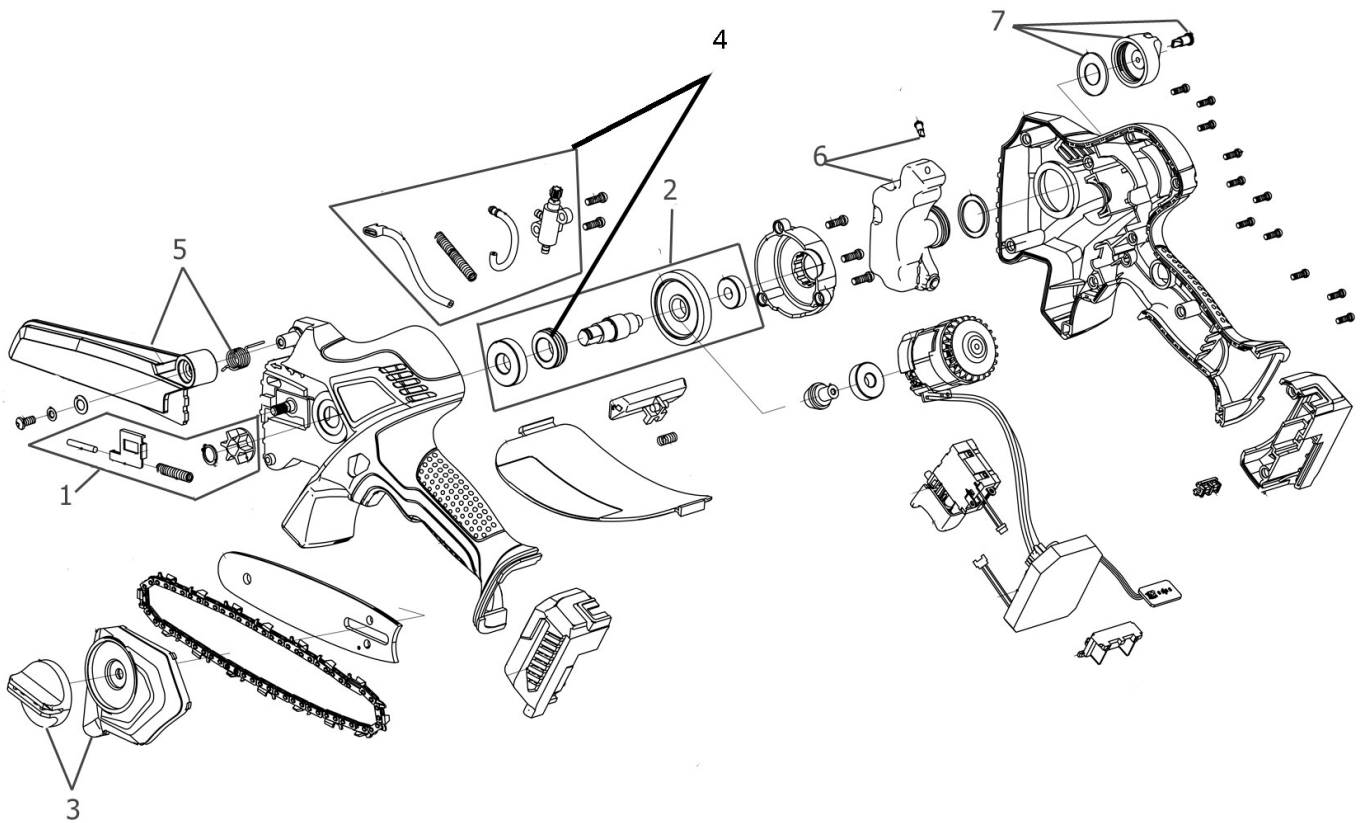

# MINI SEGA DA POTA BATT. AL LITIO M-MSB18

MINI CORDLESS PRUNING CHAIN SAW M-MSB18 • MINI SCIE D'ELAGAGE SANS FIL M-MSB18 • MINI SIERRA DE PODA BATT. LITIO M-MSB18

Spare Parts

Art.nr. : 1493962

REF.	Code	Description
1	5951435	INGRANAGGIO TRASM. - TENDILAMA GEARBOX • ENGRENAGE TRANSMISSION • ENGRANAJE TRANSMISIÓN
2	5951447	ALBERO E INGRANAGGIO TRASM SHAFT & TRANS GEAR • ARBRE ET ENGRENAGE DE TRANSMISSION • EJE Y ENGRANAJE DE TRANSMISIÓN
3	3052244	COPERCHIO BARRA E VOLANTINO BAR COVER • COUVERCLE BARRE • CUBIERTA BARRA
4	5951436	POMPA OLIO E TUBI OIL PUMP • POMPE À HUILE • BOMBA DE ACEITE
5	3052247	PROTEZIONE LAMA BLADE PROTECTION • PROTECTION LAME • PROTECCIÓN CUCHILLA
6	3052245	SERBATOIO OLIO OIL TANK • RÉSERVOIR D'HUILE • DEPÓSITO ACEITE
7	3052246	TAPPO OLIO CON SFIATO OIL CAP WITH VENT • BOUCHON RÉSERVOIR • TAPA DEPÓSITO