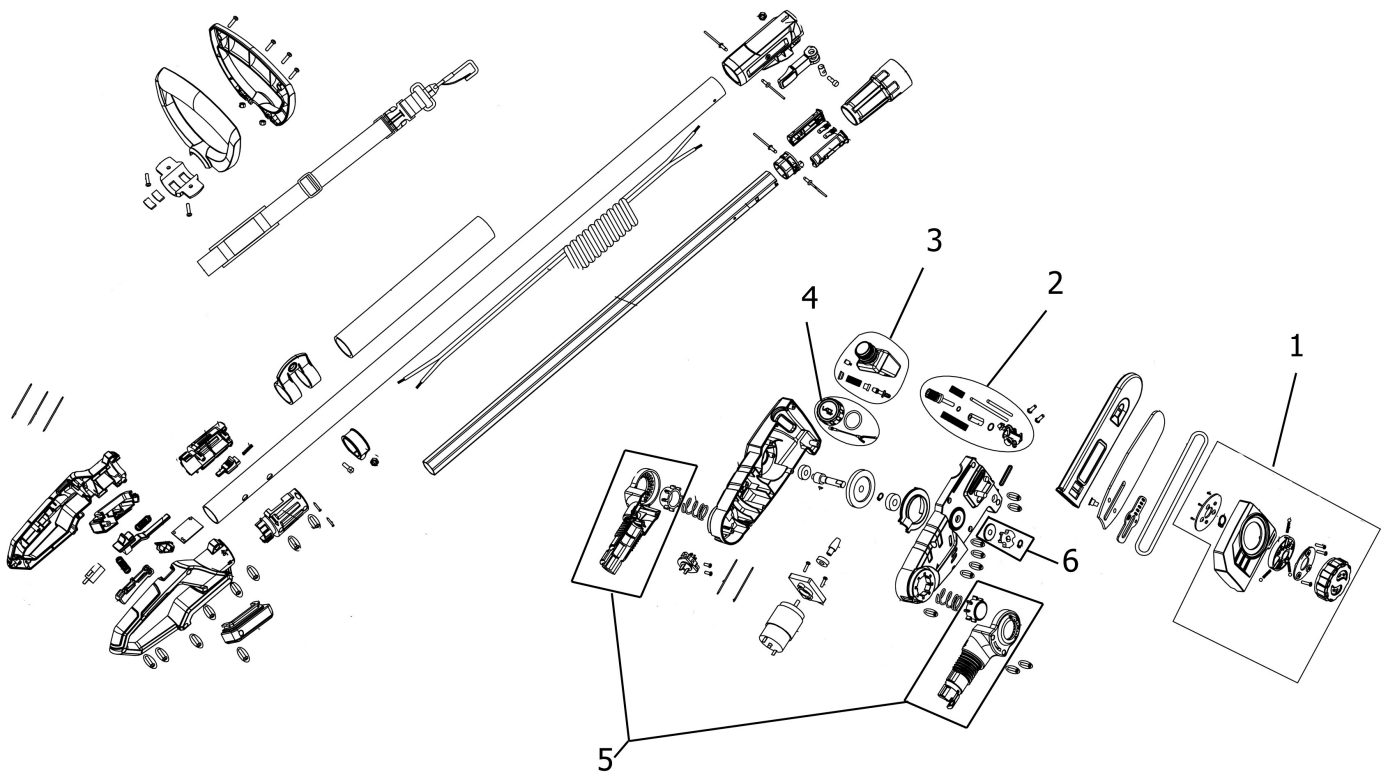

POTATORE TELESCOPICO AL LITIO M-SCT18 S

CORDLESS TELESCOPIC POLE SAW M-SCT18 S • SCIE A CHAINE TELESCOP. BATTERIE M-SCT18 • PODADORA TELESCÓPICA LITIO M-SCT18 S

Spare Parts

Art.nr. : 1493961

REF.	Code	Description
1	3052240	COPERCHIO BARRA BAR COVER • COUVERCLE BARRE • CUBIERTA BARRA
2	5951431	POMPA OLIO OIL PUMP • POMPE À HUILE • BOMBA DE ACEITE
3	3052243	SERBATOIO OLIO OIL TANK • RÉSERVOIR D'HUILE • DEPÓSITO ACEITE
4	3052242	TAPPO SERBATOIO OIL CAP • BOUCHON RÉSERVOIR • TAPA DEPÓSITO
5	3052241	GIUNTO SNODATO ARTICULATED JOINT • JOINT ARTICULÉ • JUNTA ARTICULADA
6	5951432	INGRANAGGIO TRASMISSIONE GEARBOX • ENGRENAGE TRANSMISSION • ENGRANAJE TRANSMISIÓN