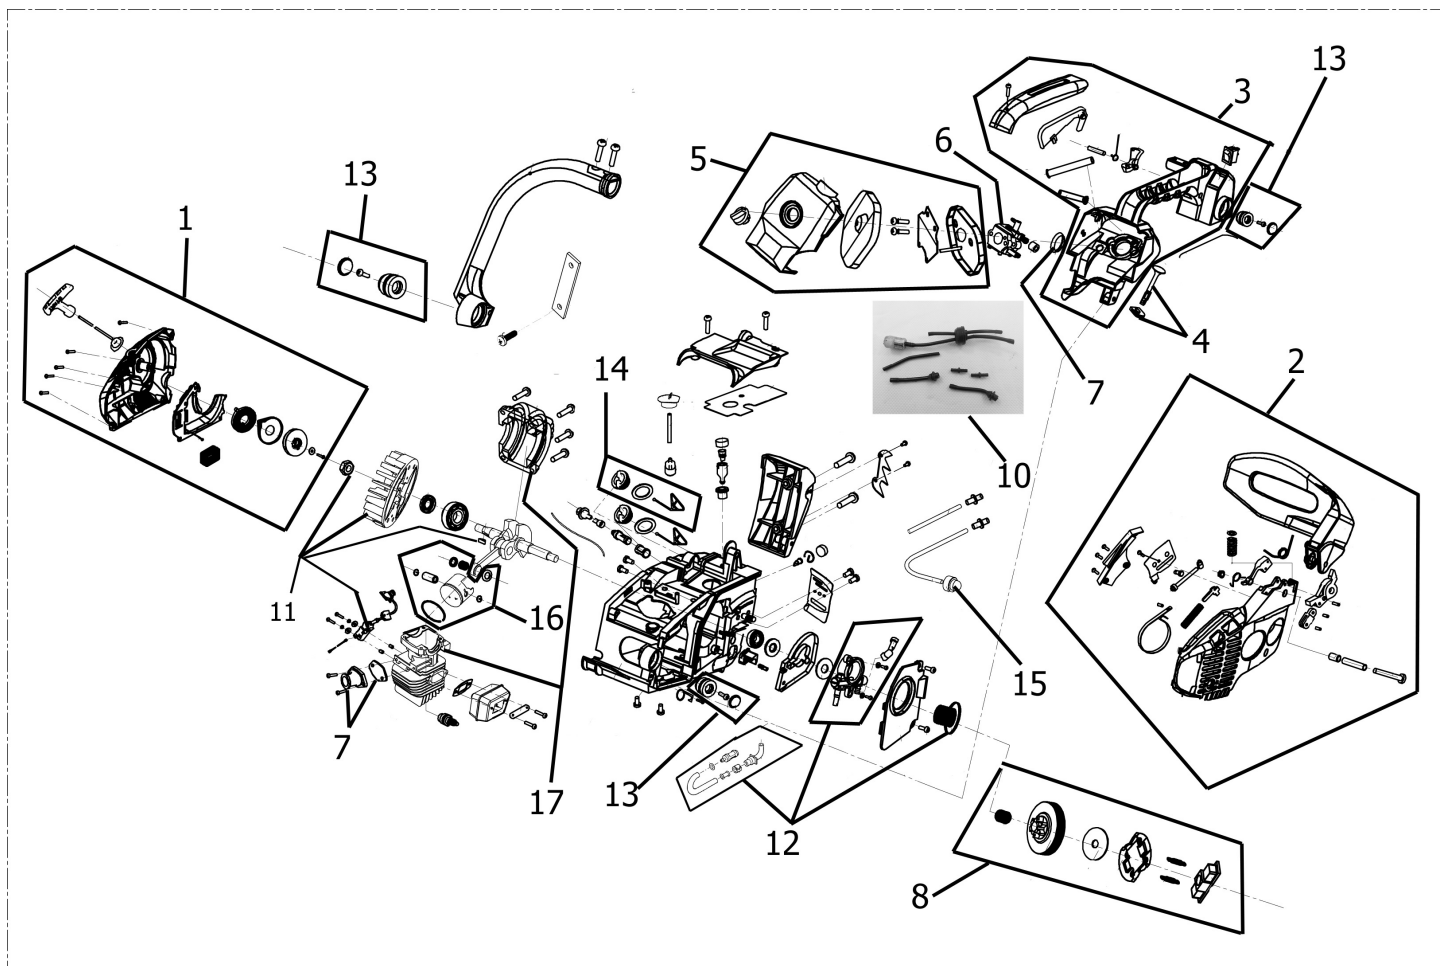

MOTOSEGA DA POTATURA PONY 26S F5 CARVING

PRUNING CHAIN SAW PONY 26S F5 CARVING • TRONCONNEUSE
ELAGAGE PONY 26S F5 CARVING • MOTOSIERRA DE PODA PONY
26S F5 CARVING

Spare Parts

Art.nr. : 1493958

REF.	Code	Description
1	5001501	GRUPPO AVVIAMENTO STARTER GROUP • GROUPE DÉMARRAGE • GRUPO ARRANQUE
2	5001504	GRUPPO FRENO BRAKE GROUP • GROUPE FREIN • GRUPO FRENO
3	3251617	IMPUGNATURA SUPERIORE UPPER HANDLE • POIGNÉE SUPÉRIEURE • EMPUNADURA SUPERIOR
4	3251621	LEVA ARIA AIR LEVER • LEVIER AIR • PALANCA AIRE
5	3251615	FILTRO E COPERCHIO FILTER & COVER • FILTRE ET COUVERCLE • FILTRO Y TAPA
6	5001502	CARBURATORE CARBURETOR • CARBURATEUR • CARBURADOR
7	3251616	COLLETTORE MANIFOLD • COLLECTEUR • COLECTOR
8	5001541	GRUPPO FRIZIONE CLUTCH GROUP • GROUPE EMBRAYAGE • GRUPO EMBRAGUE
9	5001506	VOLANO FLYWHEEL • VOLANT • VOLANTE
10	3251619	TUBI BENZINA FUEL TUBES • TUBES ESSENCE • TUBOS GASOLINA
11	7250400	BOBINA E VOLANO COIL & FLYWHEEL • BOBINE ET VOLANT • BOBINA Y VOLANTE
12	5001505	GRUPPO POMPA PUMP GROUP • GROUPE POMPE • GRUPO BOMBA
13	3251620	ANTIVIBRANTI ANTIVIBRATION • ANTIVIBRANTS • ANTIVIBRANTES
14	3251618	TAPPO SERBATOIO TANK CAP • BOUCHON RÉSERVOIR • TAPA DEPÓSITO
15	3251622	BULBO INNESCO IGNITION BULB • AMPOULE D'ALLUMAGE • BULBO DE ENCENDIDO
16	5001507	PISTONE COMPLETO COMPLETE PISTON • PISTON COMPLET • PISTÓN COMPLETO
17	5001508	CILINDRO CYLINDER • CYLINDRE • CILINDRO