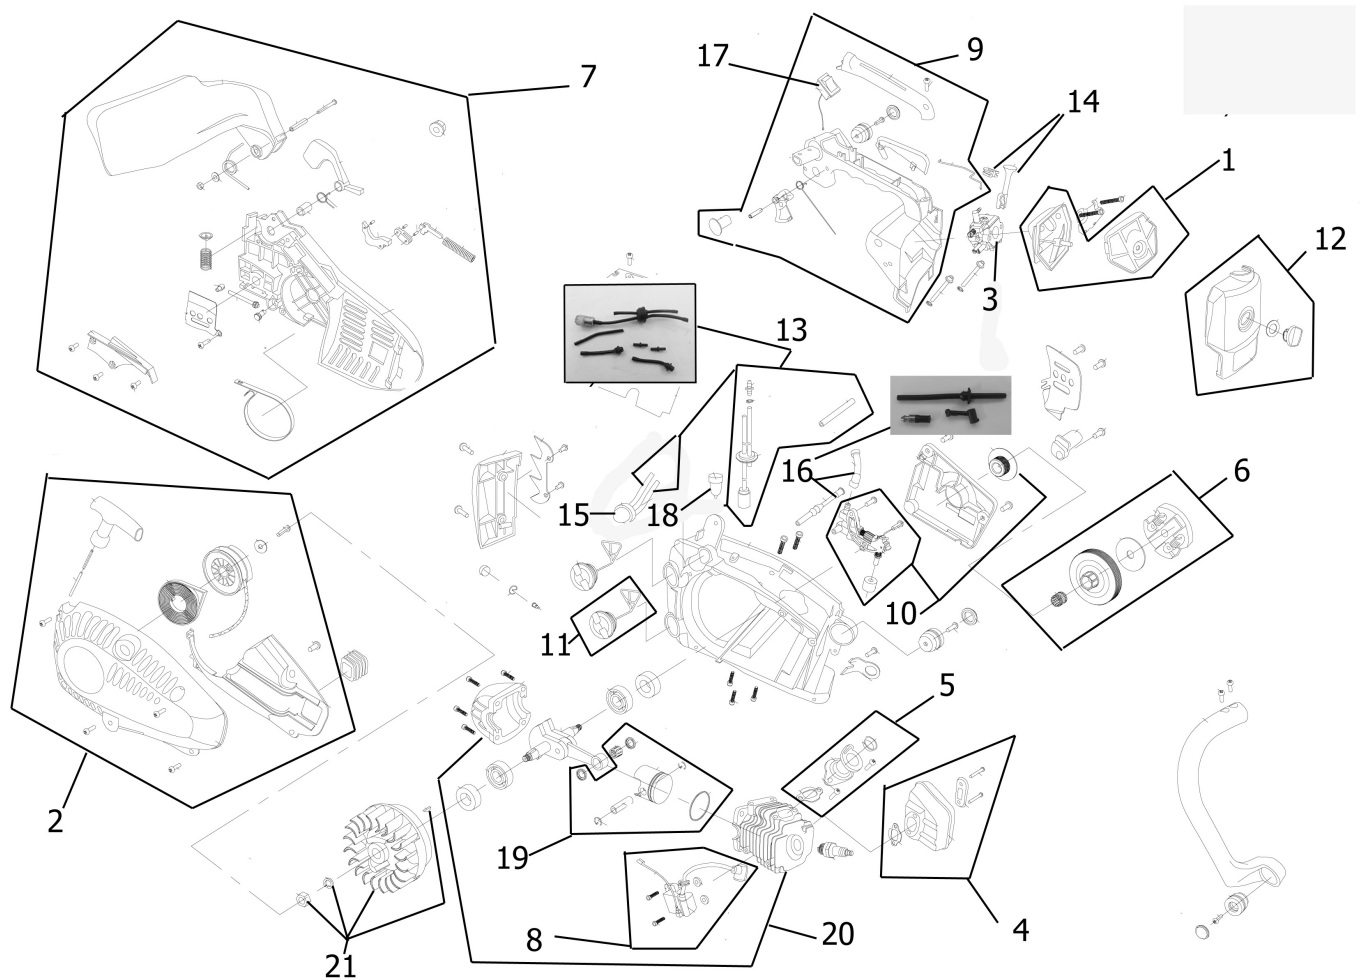

MOTOSEGA DA POTATURA EASY 26A CARVING

PRUNING CHAIN SAW EASY 26A CARVING • TRONCONNEUSE
D'ELAGAGE EASY 26A CARVING • MOTOSIERRA DE PODA EASY
26A CARVING

Spare Parts

Art.nr. : 1493956

REF.	Code	Description
1	3256115	ELEMENTO FILTRANTE FILTER ELEMENT • ÉLÉMENT FILTRANT • ELEMENTO FILTRANTE
10	5001535	GRUPPO POMPA OLIO OIL PUMP GROUP • GROUPE POMPE À HUILE • GRUPO BOMBA DE ACEITE
11	3256117	TAPPO SERBATOIO TANK CAP • BOUCHON RÉSERVOIR • TAPA DEPÓSITO
12	3256118	COPERCHIO FILTRO FILTER COVER • COUVERCLE FILTRE • TAPA FILTRO
13	3256119	KIT COMPLETO TUBI MISCELA COMPLETE MIX TUBE KIT • KIT COMPLET TUYAUX MÉLANGE • KIT COMPLETO TUBOS MEZCLA
14	3256120	LEVA ARIA AIR LEVER • LEVIER AIR • PALANCA AIRE
15	3256121	BULBO MISCELA EASY EASY MIX BULB • BULBE MÉLANGE EASY • BULBO MEZCLA EASY
16	3256122	KIT COMPLETO TUBI OLIO FULL OIL PIPE KIT • KIT COMPLET TUYAUX HUILE • KIT COMPLETO TUBOS ACEITE
17	7250416	INTERRUTTORE SWITCH • INTERRUPTEUR • INTERRUPTOR
18	3256123	SFIATO BENZINA FUEL VENT • ÉVENT CARBURANT • VENTILACIÓN GASOLINA
19	5001537	PISTONE PISTON • PISTON • PISTÓN
2	5001531	GRUPPO AVVIAMENTO STARTER GROUP • GROUPE DÉMARRAGE • GRUPO DE ARRANQUE
20	5001538	CILINDRO CYLINDER • CYLINDRE • CILINDRO
21	5001539	VOLANO FLYWHEEL • VOLANT • VOLANTE
3	5001532	CARBURATORE CARBURETOR • CARBURATEUR • CARBURADOR
4	5001540	MARMITTA CAT. E GUARNIZIONE CAT. MUFFLER & GASKET • CATALYSEUR ET JOINT • CATALIZADOR Y JUNTA
5	3256116	COLLETTORE MANIFOLD • COLLECTEUR • COLECTOR
6	5001536	FRIZIONE E INGR. TRAS. CARVING CLUTCH & TRANS. CARVING GEAR • EMBRAYAGE ET ENG. TRANS. CARVING • EMBRAGUE Y ENG. TRANS. CARVING
7	5001534	GRUPPO FRENO BRAKE GROUP • GROUPE FREIN • GRUPO FRENO

REF.	Code	Description
8	7250415	BOBINA COIL • BOBINE • BOBINA
9	3256124	IMPUGNATURA SUP. UPPER HANDLE • POIGNÉE SUP. • EMPUNADURA SUP.