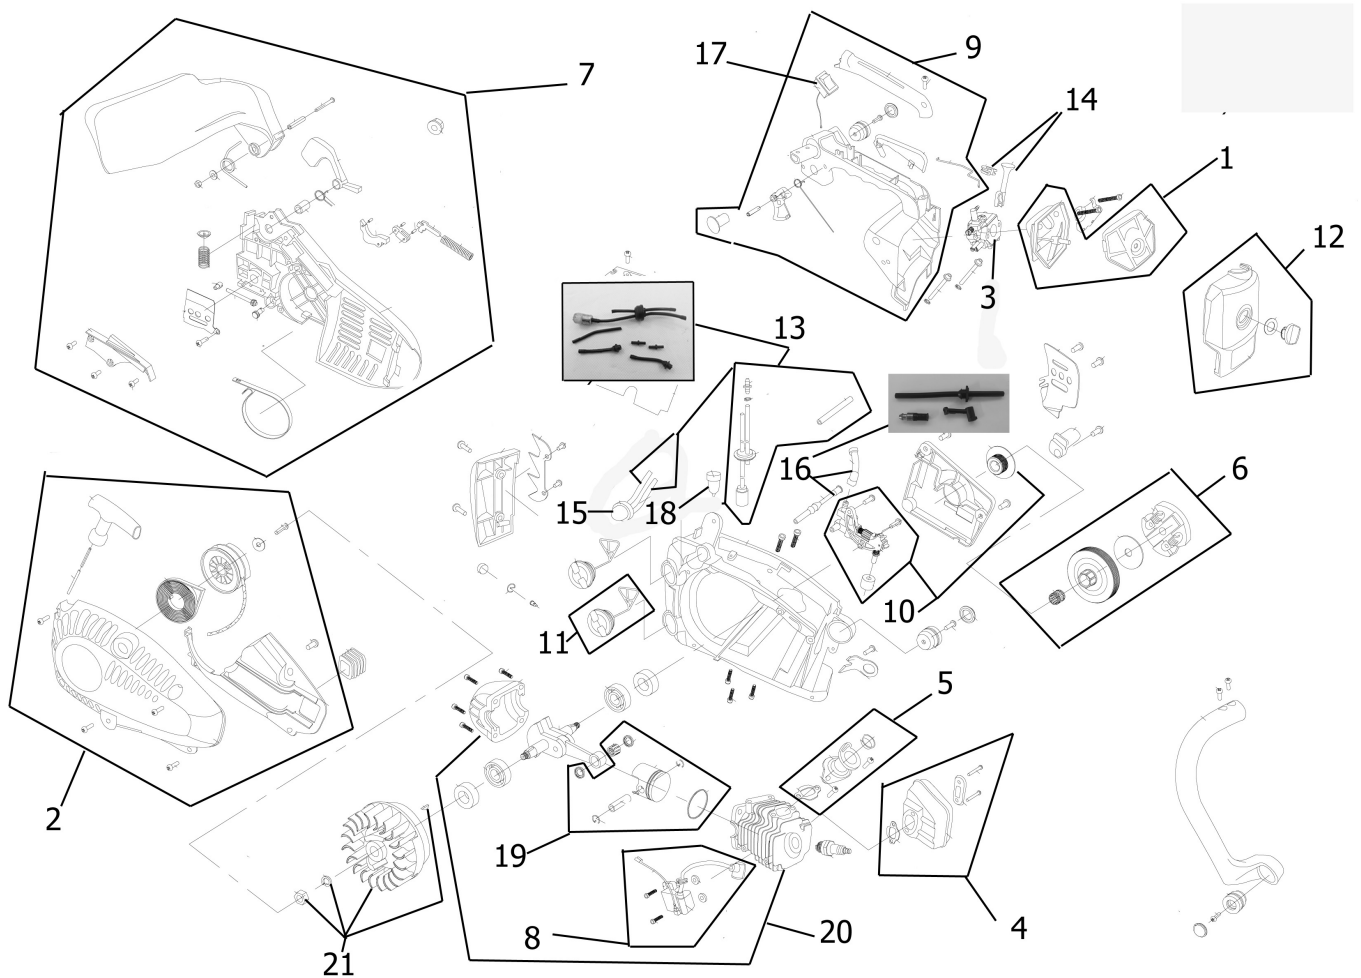

# MOTOSEGA DA POTATURA EASY 26A

PRUNING CHAIN SAW EASY 26A • TRONCONNEUSE D'ELAGAGE  
EASY 26A • MOTOSIERRA DE PODA EASY 26A

Spare Parts

Art.nr. : 1493955

REF.	Code	Description
1	3256115	ELEMENTO FILTRANTE FILTER ELEMENT • ÉLÉMENT FILTRANT • ELEMENTO FILTRANTE
2	5001531	GRUPPO AVVIAMENTO STARTER GROUP • GROUPE DÉMARRAGE • GRUPO DE ARRANQUE
3	5001532	CARBURATORE CARBURETOR • CARBURATEUR • CARBURADOR
4	5001540	MARMITTA CAT. E GUARNIZIONE CAT. MUFFLER & GASKET • CATALYSEUR ET JOINT • CATALIZADOR Y JUNTA
5	3256116	COLLETTORE MANIFOLD • COLLECTEUR • COLECTOR
6	5001533	FRIZIONE E INGRANAGGIO TRAS. CLUTCH & GEAR TRANS. • EMBRAYAGE ET ENGRENAGE TRANS. • EMBRAGUE Y ENG. TRANS.
7	5001534	GRUPPO FRENO BRAKE GROUP • GROUPE FREIN • GRUPO FRENO
8	7250415	BOBINA COIL • BOBINE • BOBINA
9	3256124	IMPUGNATURA SUP. UPPER HANDLE • POIGNÉE SUP. • EMPUNADURA SUP.
10	5001535	GRUPPO POMPA OLIO OIL PUMP GROUP • GROUPE POMPE À HUILE • GRUPO BOMBA DE ACEITE
11	3256117	TAPPO SERBATOIO TANK CAP • BOUCHON RÉSERVOIR • TAPA DEPÓSITO
12	3256118	COPERCHIO FILTRO FILTER COVER • COUVERCLE FILTRE • TAPA FILTRO
13	3256119	KIT COMPLETO TUBI MISCELA COMPLETE MIX TUBE KIT • KIT COMPLET TUYAUX MÉLANGE • KIT COMPLETO TUBOS MEZCLA
14	3256120	LEVA ARIA AIR LEVER • LEVIER AIR • PALANCA AIRE
15	3256121	BULBO MISCELA EASY EASY MIX BULB • BULBE MÉLANGE EASY • BULBO MEZCLA EASY
16	3256122	KIT COMPLETO TUBI OLIO FULL OIL PIPE KIT • KIT COMPLET TUYAUX HUILE • KIT COMPLETO TUBOS ACEITE
17	7250416	INTERRUTTORE SWITCH • INTERRUPTEUR • INTERRUPTOR
18	3256123	SFIATO BENZINA FUEL VENT • ÉVENT CARBURANT • VENTILACIÓN GASOLINA
19	5001537	PISTONE PISTON • PISTON • PISTÓN

REF.	Code	Description
20	5001538	CILINDRO CYLINDER • CYLINDRE • CILINDRO
21	5001539	VOLANO FLYWHEEL • VOLANT • VOLANTE