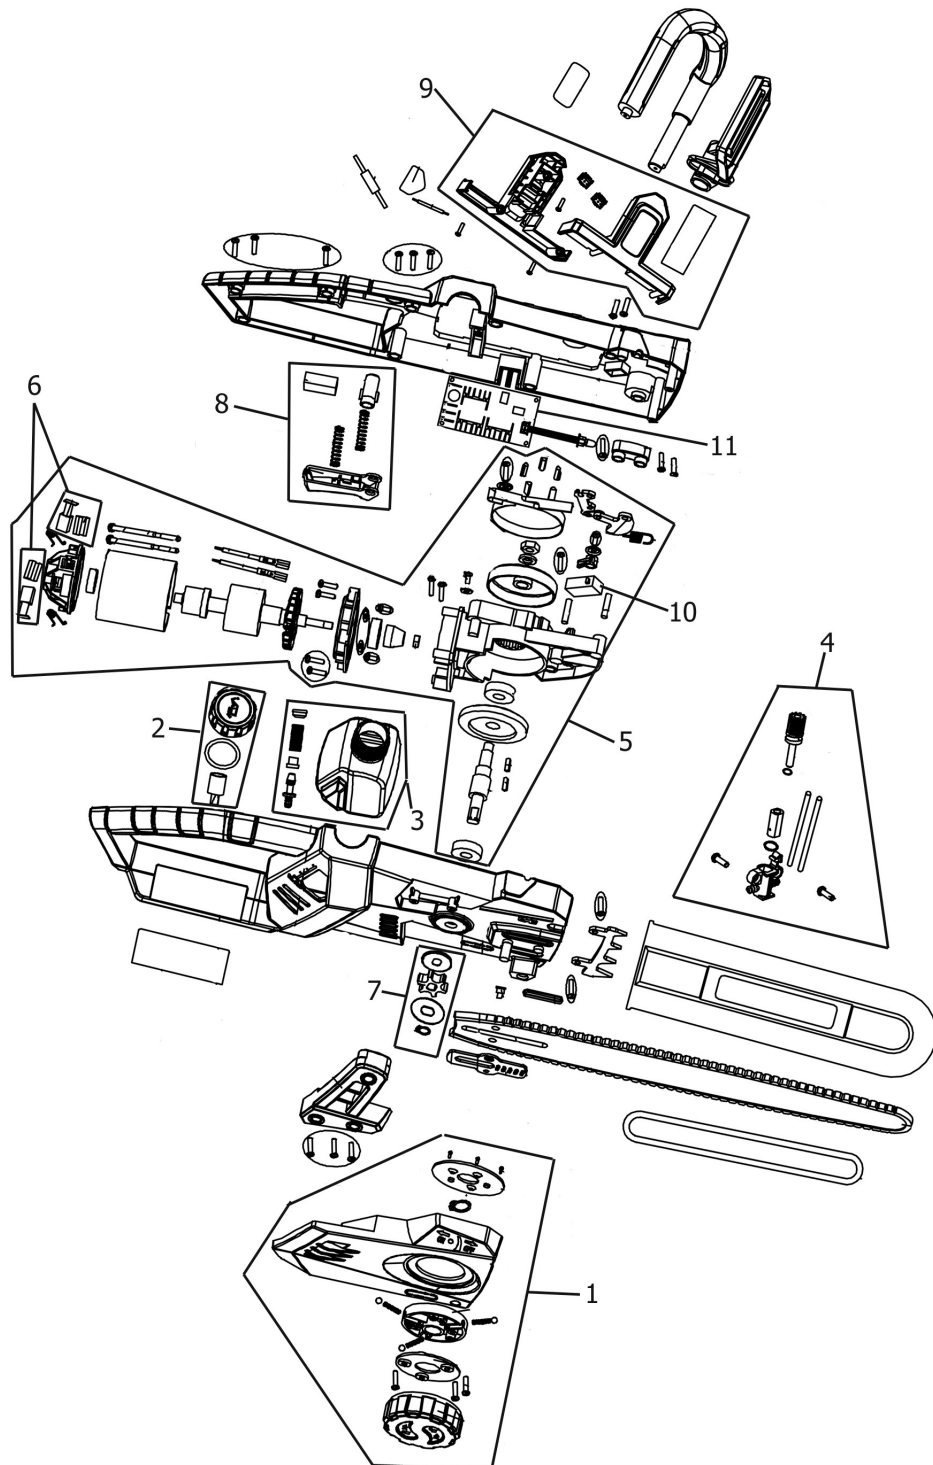

ELETTROSEGA BATTERIA AL LITIO M-ES36

CORDLESS CHAIN SAW M-ES36 • TRONCONNEUSE ELECTRIQUE
BATTERIE M-ES36 • MOTOSIERRA BATERÍA LITIO M-ES36

Spare Parts

Art.nr. : 1493954

REF.	Code	Description
1	3259860	VOLANTINO TENDICATENA CHAIN TENSIONER PULLEY • Tendeur de chaîne • VOLANTE TENSOR CADENA
10	7400727	MICROINTERRUTTORE MICROSWITCH • MICRO-INTERRUPTEUR • MICROINTERRUPTOR
11	7400729	SCHEDA ELETTRONICA ELECTRONIC BOARD • CARTE ÉLECTRONIQUE • TARJETA ELECTRÓNICA
2	3259859	TAPPO OLIO OIL CAP • BOUCHON D'HUILE • TAPA ACEITE
3	3259858	SERBATOIO TANK • RÉSERVOIR • DEPÓSITO
4	5951403	GRUPPO POMPA OLIO OIL PUMP GROUP • GROUPE POMPE À HUILE • GRUPO BOMBA DE ACEITE
5	7400726	MOTORE ENGINE • MOTEUR • MOTOR
6	7400725	SPAZZOLE BRUSHES • BROSSES • CEPILLOS
7	5951404	INGRANAGGIO CATENA CHAIN GEAR • ENGRENAGE CHAÎNE • ENGRANAJE CADENA
8	7400728	INTERRUTTORE E LEVA SWITCH & LEVER • INTERRUPTEUR ET LEVIER • INTERRUPTOR Y PALANCA
9	3259861	SUPPORTI BATTERIA BATTERY SUPPORTS • SUPPORTS BATTERIE • SOPORTES BATERÍA