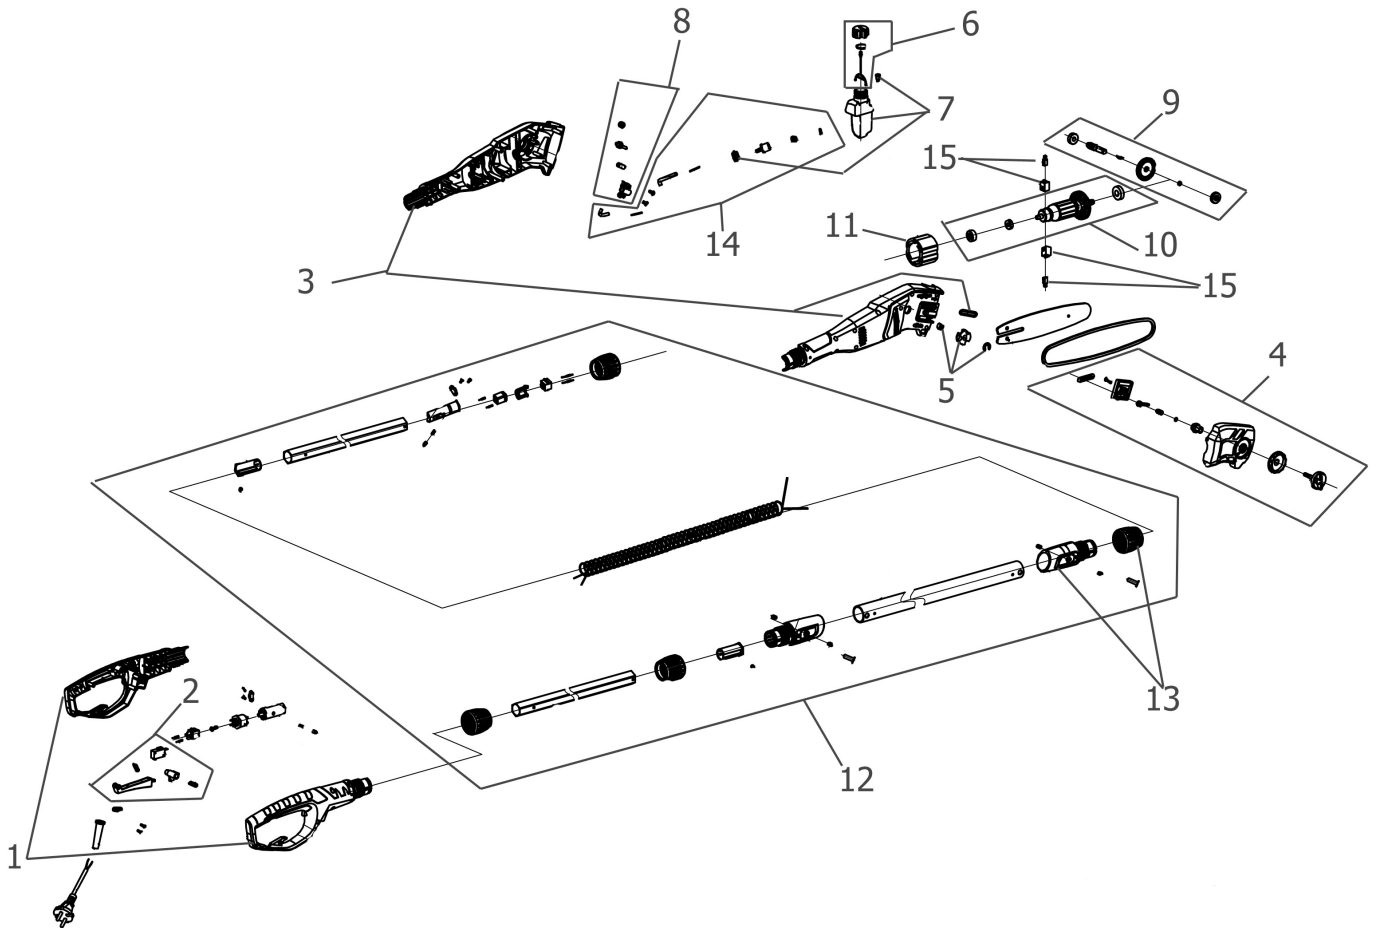

POTATORE ELETTRICO TELESCOPICO ET301

TELESCOPIC POLE CHAIN SAW ET301 • TRONCONNEUSE ELECT.
TELESCOP. ET301 • PODADORA ELÉCTRICA TELESCÓPICA ET301

Spare Parts

Art.nr. : 1493953

REF.	Code	Description
1	3052216	COPPIA IMPUGNATURA HANDLE GRIP • POIGNÉE COUPLE • PAR DE EMPUÑADURA
10	7350720	ROTORE ROTOR • ROTOR • ROTOR
11	7350721	STATORE STATOR • STATOR • ESTATOR
12	5951397	TUBO TELESCOPICO COMPLETO COMPLETE TELESCOPIC TUBE • TUBE TÉLESCOPIQUE COMPLET • TUBO TELESCÓPICO COMPLETO
13	3052222	GHIERA RING • BAGUE • ANILLO AJUSTE
14	3052223	TUBI OLIO OIL PIPES • TUBES D'HUILE • TUBOS ACEITE
15	7350722	2 SPAZZ. E PORTASP. 4,9X7,85X12,5 MM 2 BRUSHES & HOLDER 4.9X7.85X12.5 MM • 2 BROSSES ET PORTE-BR. 4,9X7,85X12,5 MM • 2 CEPIL. Y PORTACEP. 4,9X7,85X12,5 MM
2	7350719	INTERRUPTORE SWITCH • INTERRUPTEUR • INTERRUPTOR
3	3052218	COPPIA SCOCHE PAIR SHELLS • COUPLE COQUES • PAREJA CARCASAS
4	3052220	COPERCHIO BARRA BAR COVER • COUVERCLE BARRE • CUBIERTA BARRA
5	5951394	INGRANAGGIO TRAS. GEAR TRANS. • ENGRENAGE TRANS. • ENGRANAJE TRANS.
6	3052219	TAPPO SERBATOIO TANK CAP • BOUCHON RÉSERVOIR • TAPA DEPÓSITO
7	3052221	SERBATOIO TANK • RÉSERVOIR • DEPÓSITO
8	5951395	POMPA OLIO OIL PUMP • POMPE À HUILE • BOMBA DE ACEITE
9	5951396	COPPIA CONICA BEVEL GEAR • COUPLE CONIQUE • ENGRANAJE CÓNICO