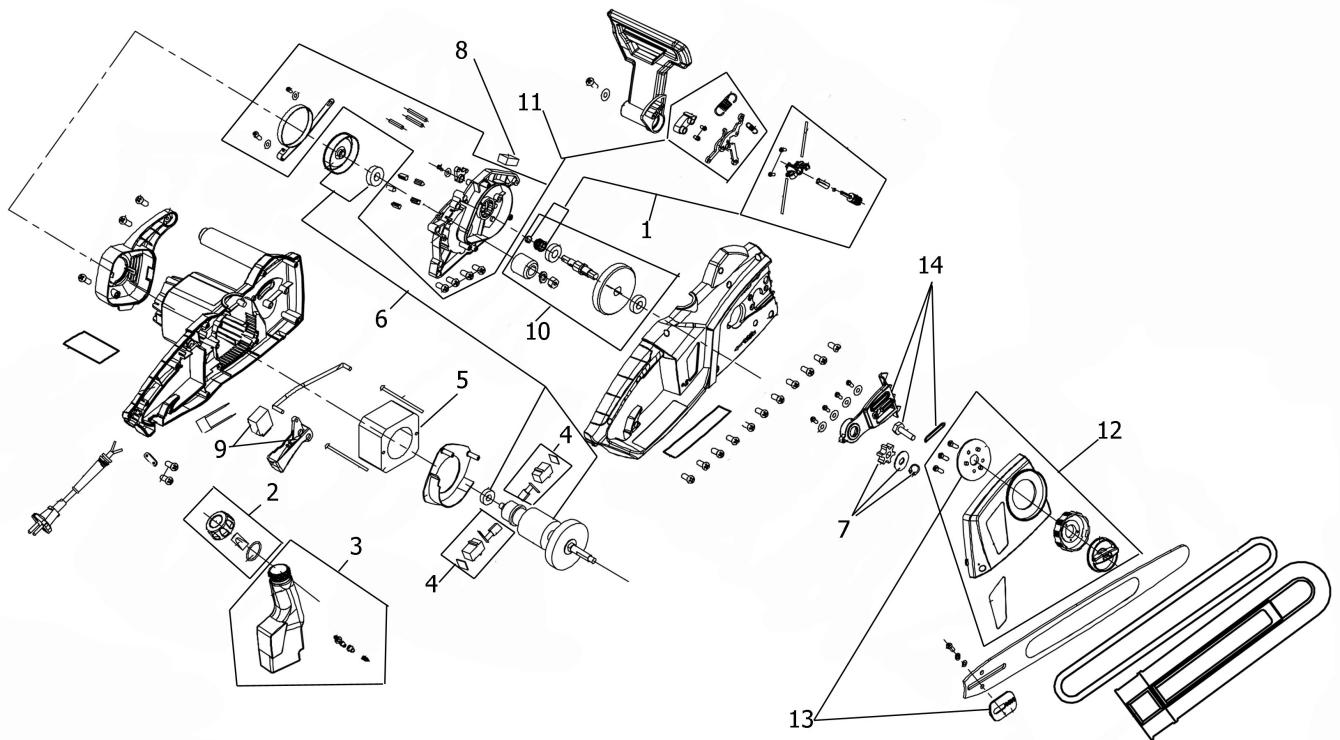

# ELETTROSEGA TORONTO 401

ELECTRIC CHAIN SAW TORONTO 401 • TRONCONNEUSE  
ELECTRIQUE TORONTO 401 • SIERRA ELÉCTRICA TORONTO 401

Spare Parts

Art.nr. : 1493927

REF.	Code	Description
1	5951347	POMPA OLIO PRECED. LOTTO 18.10.29 OIL PUMP GROUP • GROUPE POMPE À HUILE • GRUPO BOMBA ACEITE
1	5951409	POMPA OLIO DAL LOTTO 18.10.29 OIL PUMP GROUP • GROUPE POMPE À HUILE • GRUPO BOMBA ACEITE
2	3259854	TAPPO OLIO OIL CAP • BOUCHON D'HUILE • TAPA ACEITE
3	3259855	SERBATOIO OLIO OIL TANK • RÉSERVOIR D'HUILE • DEPÓSITO ACEITE
4	7400693	SPAZZOLE E PORTASPAZ. BRUSHES • BROSSES • CEPILLOS
5	7400694	STATORE STATOR • STATOR • ESTATOR
6	7400695	ROTORE ROTOR • ROTOR • ROTOR
7	5951348	INGRANAGGIO CATENA CHAIN GEAR • CHAÎNE PIGNON • ENGRANAJE CADENA
8	7400564	MICROINTERRUTTORE MICROSWITCH • MICRO-INTERRUPTEUR • MICROINTERRUPTOR
9	7400696	INTERRUTTORE E LEVA SWITCH & LEVER • INTERRUPTEUR ET LEVIER • INTERRUPTOR Y PALANCA
10	5951349	INGRANAGGI TRASMISSIONE TRANSMISSION GEARS • ENGRENAGES TRANSMISSION • ENGRANAJES TRANSMISIÓN
10	5951410	INGRAN. TRAS. DAL LOTTO 18.10.29 TRANSMISSION GEARS • ENGRENAGES TRANSMISSION • ENGRANAJES TRANSMISIÓN
11	5951350	GRUPPO FRENO BRAKE GROUP • GROUPE FREIN • GRUPO FRENO
12	3259856	VOLANTINO TENDICATENA CHAIN TENSIONER PULLEY • Tendeur de chaîne • VOLANTE TENSOR CADENA
13	5951352	TENDICATENA CHAIN TENSIONER • TENDEUR CHAÎNE • TENSOR CADENA
14	5951351	PRIGIONIERO E SUPPORTO BARRA STUD & BAR SUPPORT • GOUPILLE ET SUPPORT BARRE • PRISIONERO Y SOPORTE BARRA