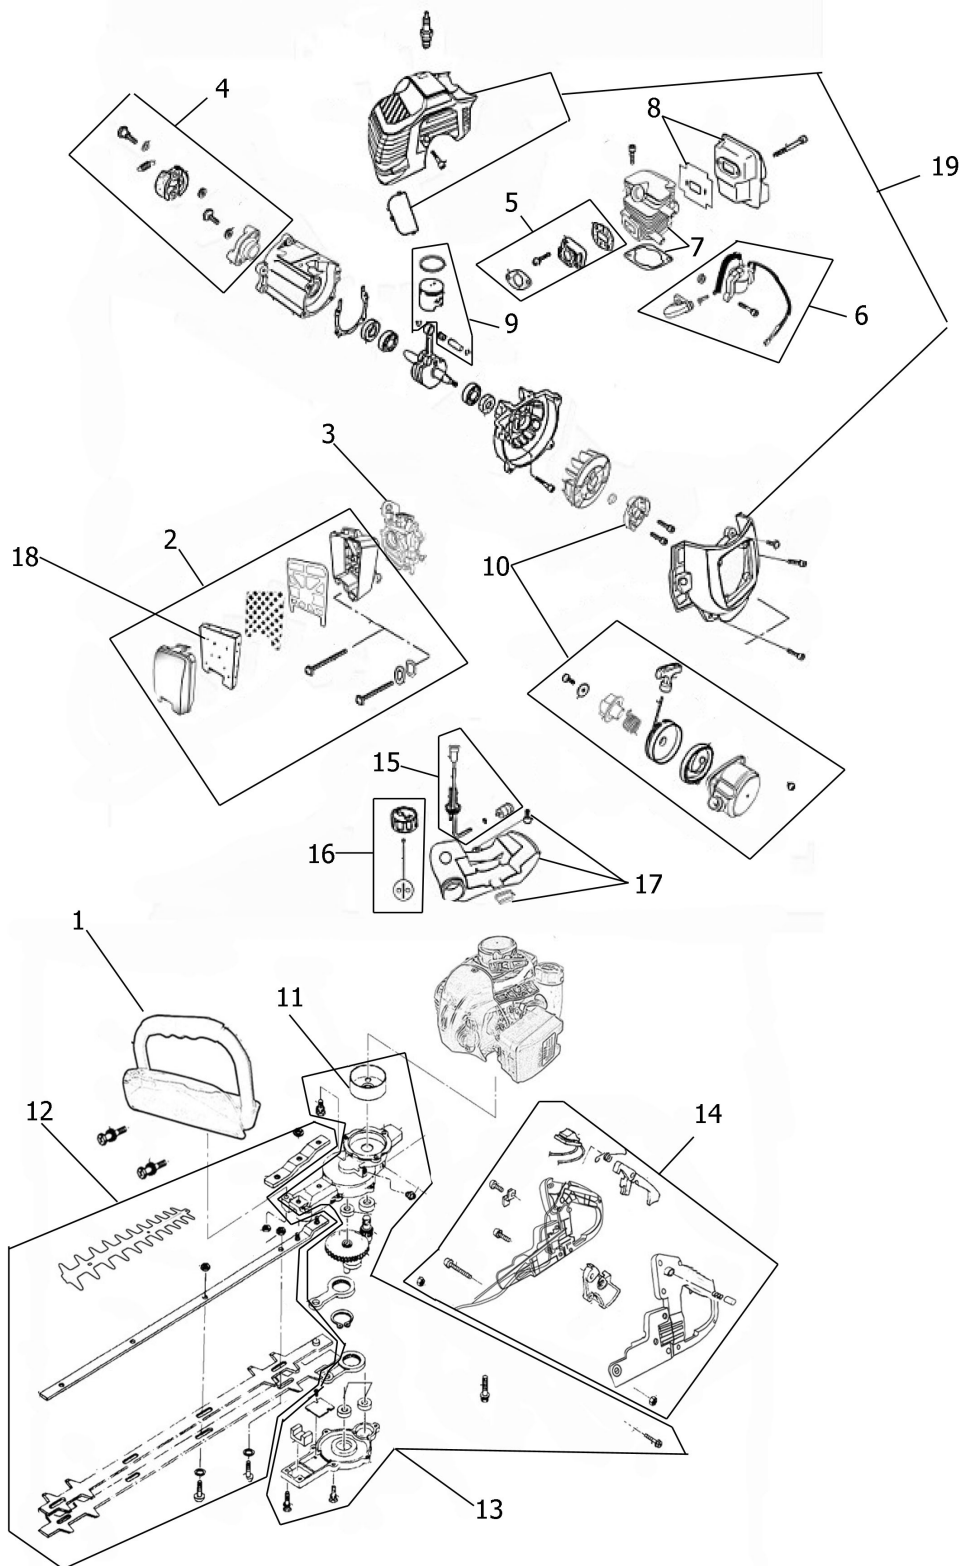

TAGLIASIEPI SCOPPIO TSS268D CATALIZ.

GASOLINE HEDGE TRIMMER TSS268D • TAILLE - HAIE D'ESSENCE
TSS268D CATALYSE • CORTASETOS GASOLINA TSS268D
CATALIZ.

Spare Parts

Art.nr. : 1493204

REF.	Code	Description
1	3150699	PROTEZIONE E MANIGLIA PROTECTION & HANDLE • PROTECTION ET POIGNÉE • PROTECCIÓN Y MANIJA
2	3150708	SCATOLA FILTRO FILTER BOX • BOÎTE FILTRE • CAJA FILTRO
3	5001465	CARBURATORE CARBURETOR • CARBURATEUR • CARBURADOR
4	5001464	ASSIEME FRIZIONE CLUTCH ASSY • ENSEMBLE EMBRAYAGE • CONJUNTO EMBRAGUE
5	3150706	COLLETTORE MANIFOLD • COLLECTEUR • COLECTOR
6	7250346	BOBINA COIL • BOBINE • BOBINA
7	5001466	CILINDRO CYLINDER • CYLINDRE • CILINDRO
8	5001468	MARMITTA EXHAUST • SILENCIEUX • ESCAPE
9	5001467	PISTONE PISTON • PISTON • PISTÓN
10	3150701	AVVIAMENTO A STRAPPO PULL START • DÉMARRAGE À CORDON • ARRANQUE A TIRÓN
11	3150702	CAMPANA FRIZIONE CLUTCH BELL • CLOCHE D'EMBRAYAGE • CAMPANA DE EMBRAGUE
12	5001463	GRUPPO LAMA BLADE GROUP • GROUPE LAME • GRUPO CUCHILLA
13	5001462	SCATOLA TRASMISSIONE TRANSMISSION BOX • BOÎTE DE TRANSMISSION • CAJA DE TRANSMISIÓN
14	3150698	COMANDO GAS GAS CTRL • COMMANDE GAZ • MANDO GAS
15	3150705	TUBI BENZINA FUEL PIPES • TUBES ESSENCE • TUBOS GASOLINA
16	3150703	TAPPO SERBATOIO TANK CAP • BOUCHON RÉSERVOIR • TAPA DEPÓSITO
17	3150704	SERBATOIO TANK • RÉSERVOIR • DEPÓSITO
18	3150707	FILTRO ARIA AIR FILTER • FILTRE À AIR • FILTRO AIRE
19	3150700	SCOCCA MOTORE ENGINE HOUSING • COQUE MOTEUR • CARCASA MOTOR