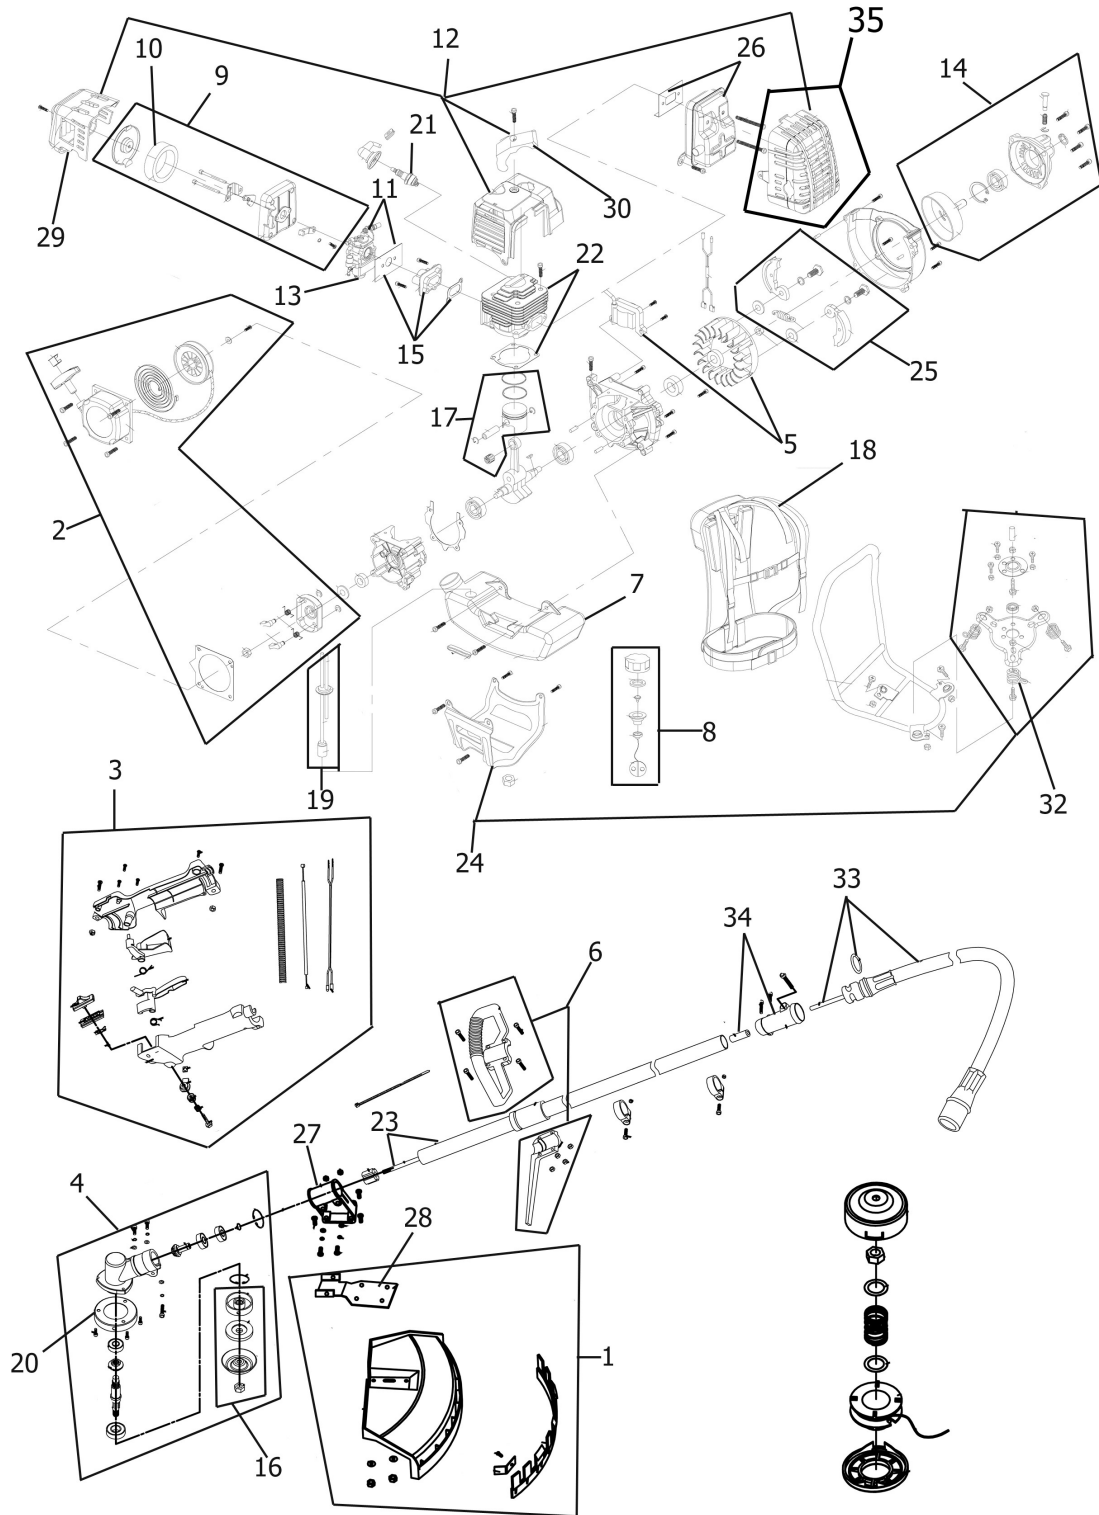

DECESPUGLIATORE A SCOPPIO EASY 52

FG Z

GASOLINE BRUSH CUTTER EASY 52 FG Z • DEBROUSSAILLEUSE
A ESSENCE EASY 52 FG Z • DESBROZADORA GASOLINA EASY 52
FG Z

Spare Parts

Art.nr. : 1492003

REF.	Code	Description
1	3650284	PROTEZIONE E LAMIERINO PROTECTION & SHEET METAL • PROTECTION ET TÔLE • PROTECCIÓN Y CHAPA
2	5173376	GRUPPO AVVIAMENTO E CAMPANA STARTER GROUP & BELL • GROUPE DÉMARRAGE ET CLÔCHE • GRUPO ARRANQUE Y CAMPANA
3	5173392	ASSIEME ACCELERATORE ACCELERATOR ASSY • ENSEMBLE ACCÉLÉRATEUR • CONJUNTO ACELERADOR
4	5173383	COPPIA CONICA BEVEL GEAR • COUPLE CONIQUE • PAREJA CÓNICA
5	7250392	BOBINA E VOLANO COIL & FLYWHEEL • BOBINE ET VOLANT • BOBINA Y VOLANTE
6	5173384	IMPUGNATURA CENTRALE CENTRAL HANDLE • POIGNÉE CENTRALE • EMPUNADURA CENTRAL
7	3650285	SERBATOIO TANK • RÉSERVOIR • DEPÓSITO
8	3650286	TAPPO SERBATOIO TANK CAP • BOUCHON RÉSERVOIR • TAPA DEPÓSITO
9	3650287	SCATOLA FILTRO FILTER BOX • BOÎTE FILTRE • CAJA FILTRO
10	3650294	ELEMENTO FILTRANTE FILTER ELEMENT • ÉLÉMENT FILTRANT • ELEMENTO FILTRANTE
11	5173377	CARBURATORE CARBURETOR • CARBURATEUR • CARBURADOR
12	3650288	SCOCHE MOTORE ENGINE HOUSINGS • COQUES MOTEUR • CARCASAS MOTOR
13	3650295	BULBO INNESCO IGNITION BULB • AMPOULE D'ALLUMAGE • BULBO ENCENDIDO
14	5173395	CAMPANA FRIZIONE COMPLETA COMPLETE CLUTCH BELL • CLOCHE D'EMBRAYAGE COMPLÈTE • CAMPANA DE EMBRAGUE COMPLETA
15	5173386	COLLETTORE ASPIRAZIONE INTAKE MANIFOLD • COLLECTEUR D'ADMISSION • COLECTOR DE ADMISIÓN
16	5173387	KIT GHIERE RING KIT • KIT BAGUES • KIT ANILLOS
17	5173398	PISTONE PISTON • PISTON • PISTÓN
18	3650301	ZAINETTO MOTORE ENGINE BACKPACK • SAC À DOS MOTEUR • MOCHILA MOTOR
19	3650289	TUBI SERBATOIO E FILTRO TANK PIPES & FILTER • TUBES RÉSERVOIR ET FILTRE • TUBOS DEPÓSITO Y FILTRO