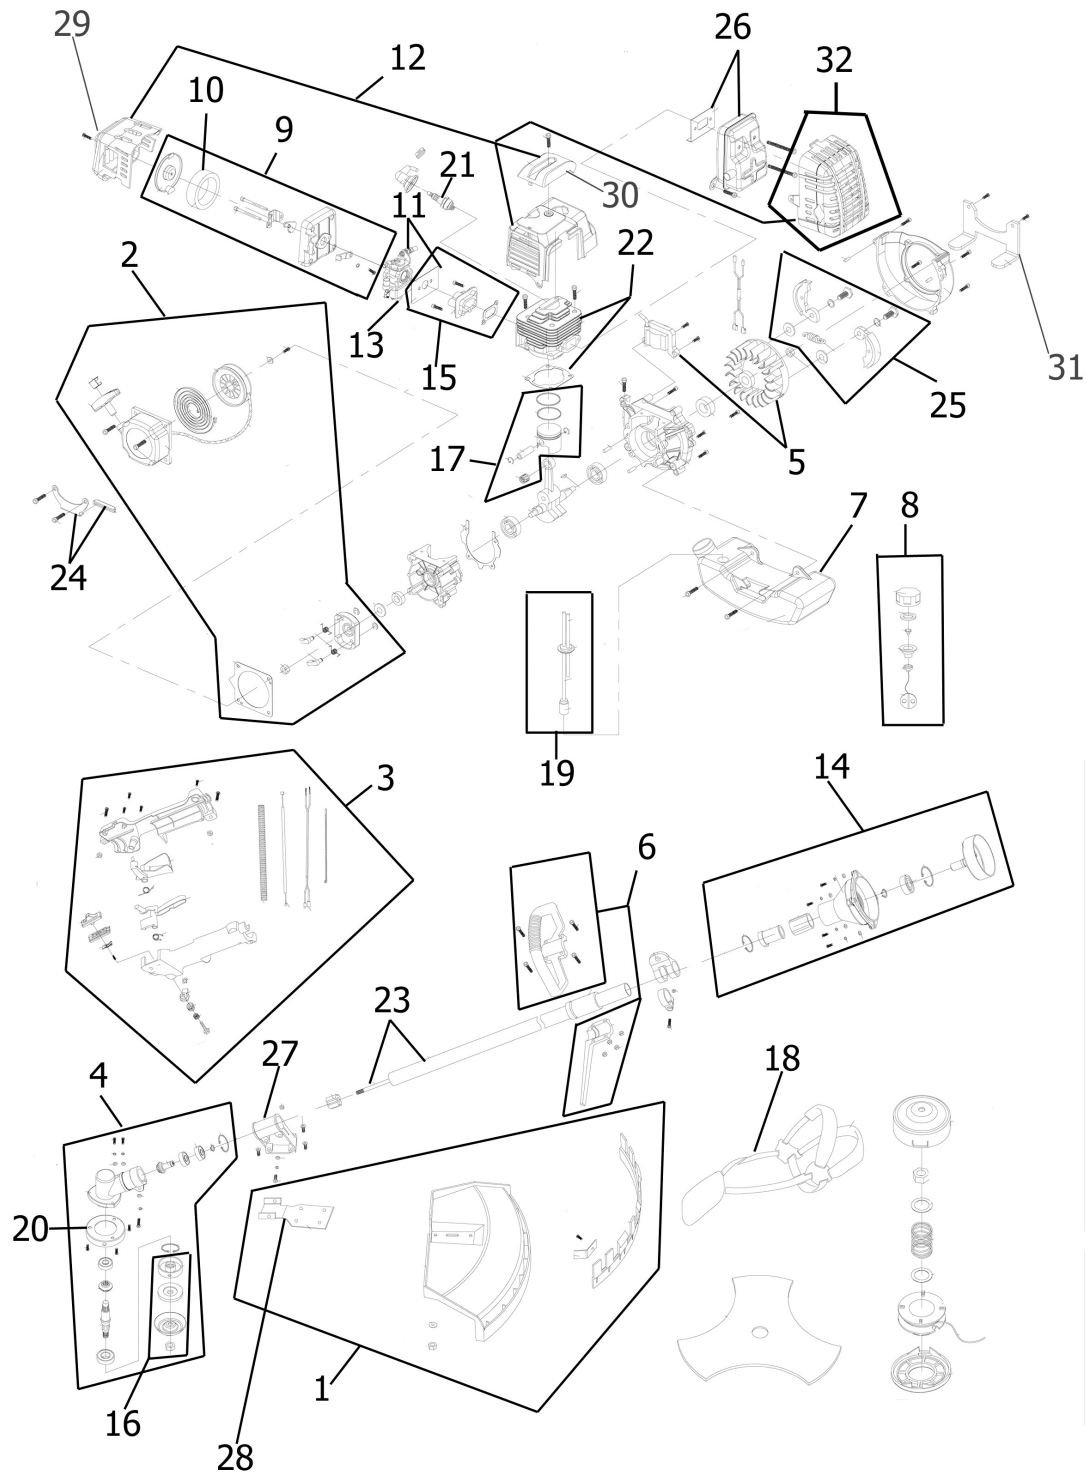

DECESPUGLIATORE A SCOPPIO EASY 43FG

GASOLINE BRUSH CUTTER EASY 43FG • DEBROUSSAILLEUSE A ESSENCE EASY 43FG • DESBROZADORA GASOLINA EASY 43FG

Spare Parts

Art.nr. : 1492001

REF.	Code	Description
1	3650284	PROTEZIONE E LAMIERINO PROTECTION & SHEET METAL • PROTECTION ET TÔLE • PROTECCIÓN Y CHAPA
2	5173376	GRUPPO AVVIAMENTO E CAMPANA STARTER GROUP & BELL • GROUPE DÉMARRAGE ET CLÔCHE • GRUPO ARRANQUE Y CAMPANA
3	5173382	ASSIEME ACCELERATORE ACCELERATOR ASSY • ENSEMBLE ACCÉLÉRATEUR • CONJUNTO ACELERADOR
4	5173383	COPPIA CONICA BEVEL GEAR • COUPLE CONIQUE • PAREJA CÓNICA
5	7250392	BOBINA E VOLANO COIL & FLYWHEEL • BOBINE ET VOLANT • BOBINA Y VOLANTE
6	5173384	IMPUGNATURA CENTRALE CENTRAL HANDLE • POIGNÉE CENTRALE • EMPUNADURA CENTRAL
7	3650285	SERBATOIO TANK • RÉSERVOIR • DEPÓSITO
8	3650286	TAPPO SERBATOIO TANK CAP • BOUCHON RÉSERVOIR • TAPA DEPÓSITO
9	3650287	SCATOLA FILTRO FILTER BOX • BOÎTE FILTRE • CAJA FILTRO
10	3650294	ELEMENTO FILTRANTE FILTER ELEMENT • ÉLÉMENT FILTRANT • ELEMENTO FILTRANTE
11	5173377	CARBURATORE CARBURETOR • CARBURATEUR • CARBURADOR
12	3650288	SCOCHE MOTORE ENGINE HOUSINGS • COQUES MOTEUR • CARCASAS MOTOR
13	3650295	BULBO INNESCO IGNITION BULB • AMPOULE D'ALLUMAGE • BULBO ENCENDIDO
14	5173385	CAMPANA FRIZIONE E SUPPORTO TUBO CLUTCH BELL & TUBE SUPPORT • CLOCHE EMBRAYAGE ET SUPPORT TUBE • CAMPANA EMBRAGUE Y SOPORTE TUBO
15	5173386	COLLETTORE ASPIRAZIONE INTAKE MANIFOLD • COLLECTEUR D'ADMISSION • COLECTOR DE ADMISIÓN
16	5173387	KIT GHIERE RING KIT • KIT BAGUES • KIT ANILLOS
17	5173378	PISTONE PISTON • PISTON • PISTÓN
18	3650296	CINGHIA TRACCOLLA SHOULDER STRAP • BAND. ÉPAULE • CORREA BANDOLERA
19	3650289	TUBI SERBATOIO E FILTRO TANK PIPES & FILTER • TUBES RÉSERVOIR ET FILTRE • TUBOS DEPÓSITO Y FILTRO