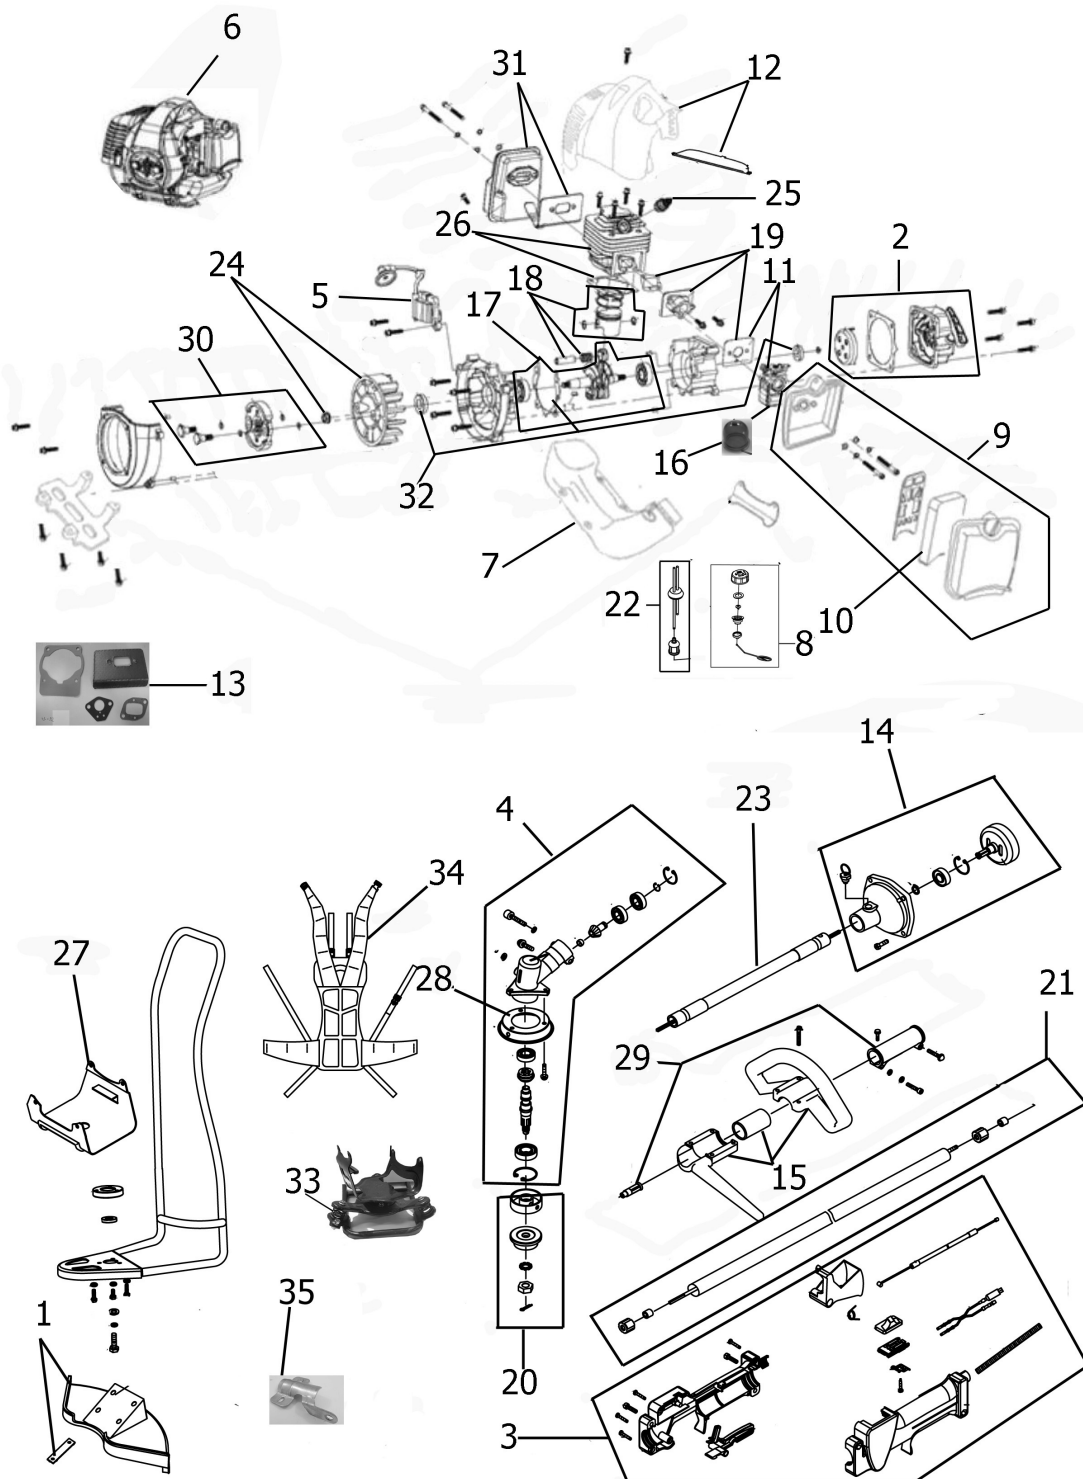

DECESPUGLIATORE A SCOPPIO TEXAS 52Z

GASOLINE BRUSH CUTTER TEXAS 52Z • DEBROUSSAILLEUSE A ESSENCE TEXAS 52Z • DESBROZADORA GASOLINA TEXAS 52Z

Spare Parts

Art.nr. : 1491999

REF.	Code	Description
1	3650258	PROTEZIONE E SUPPORTO PROTECTION & SUPPORT • PROTECTION ET SUPPORT • PROTECCIÓN Y SOPORTE
2	5173325	GRUPPO AVVIAMENTO E CAMPANA STARTER GROUP & BELL • GROUPE DÉMARRAGE ET CLÔCHE • GRUPO ARRANQUE Y CAMPANA
3	5173366	ASSIEME ACCELERATORE ACCELERATOR ASSY • ENSEMBLE ACCÉLÉRATEUR • CONJUNTO ACELERADOR
4	5173327	COPPIA CONICA BEVEL GEAR • COUPLE CONIQUE • PAREJA CÓNICA
5	7250369	BOBINA MOTORE MOTOR COIL • BOBINE MOTEUR • BOBINA MOTOR
7	3650260	SERBATOIO TANK • RÉSERVOIR • DEPÓSITO
8	3650261	TAPPO SERBATOIO TANK CAP • BOUCHON RÉSERVOIR • TAPA DEPÓSITO
9	3650263	SCATOLA FILTRO COMPLETA COMPLETE FILTER BOX • BOÎTE FILTRE COMPLÈTE • CAJA DE FILTRO COMPLETA
10	3650264	FILTRO ARIA AIR FILTER • FILTRE À AIR • FILTRO DE AIRE
11	5173329	CARBURATORE CARBURETOR • CARBURATEUR • CARBURADOR
12	3650266	SCOCCA MOTORE ENGINE HOUSING • COQUE MOTEUR • CARCASA MOTOR
13	3650273	KIT GUARNIZIONI GASKET KIT • KIT JOINTS • KIT JUNTAS
14	5173367	CAMPANA FRIZIONE COMPLETA COMPLETE CLUTCH BELL • CLOCHE D'EMBRAYAGE COMPLÈTE • CAMPANA DE EMBRAGUE COMPLETA
15	5173331	IMPUGNATURA CENTRALE CENTRAL HANDLE • POIGNÉE CENTRALE • EMPUNADURA CENTRAL
16	3650268	BULBO INNESCO MISCELA MIX IGNITION BULB • AMPOULE D'ALLUMAGE MÉLANGE • BULBO ENCENDIDO MEZCLA
17	5173356	ALBERO MOTORE E BIELLA CRANKSHAFT & CONROD • VILEBREQUIN ET BIELLE • CIGÜEÑAL Y BIELA
18	5173334	PISTONE PISTON • PISTON • PISTÓN
19	5173336	COLLETTORE DI ASPIRAZIONE INTAKE MANIFOLD • COLLECTEUR D'ADMISSION • COLECTOR DE ADMISIÓN
20	5173337	KIT GHIERE 6 DENTI RING KIT • KIT BAGUES • KIT ANILLOS