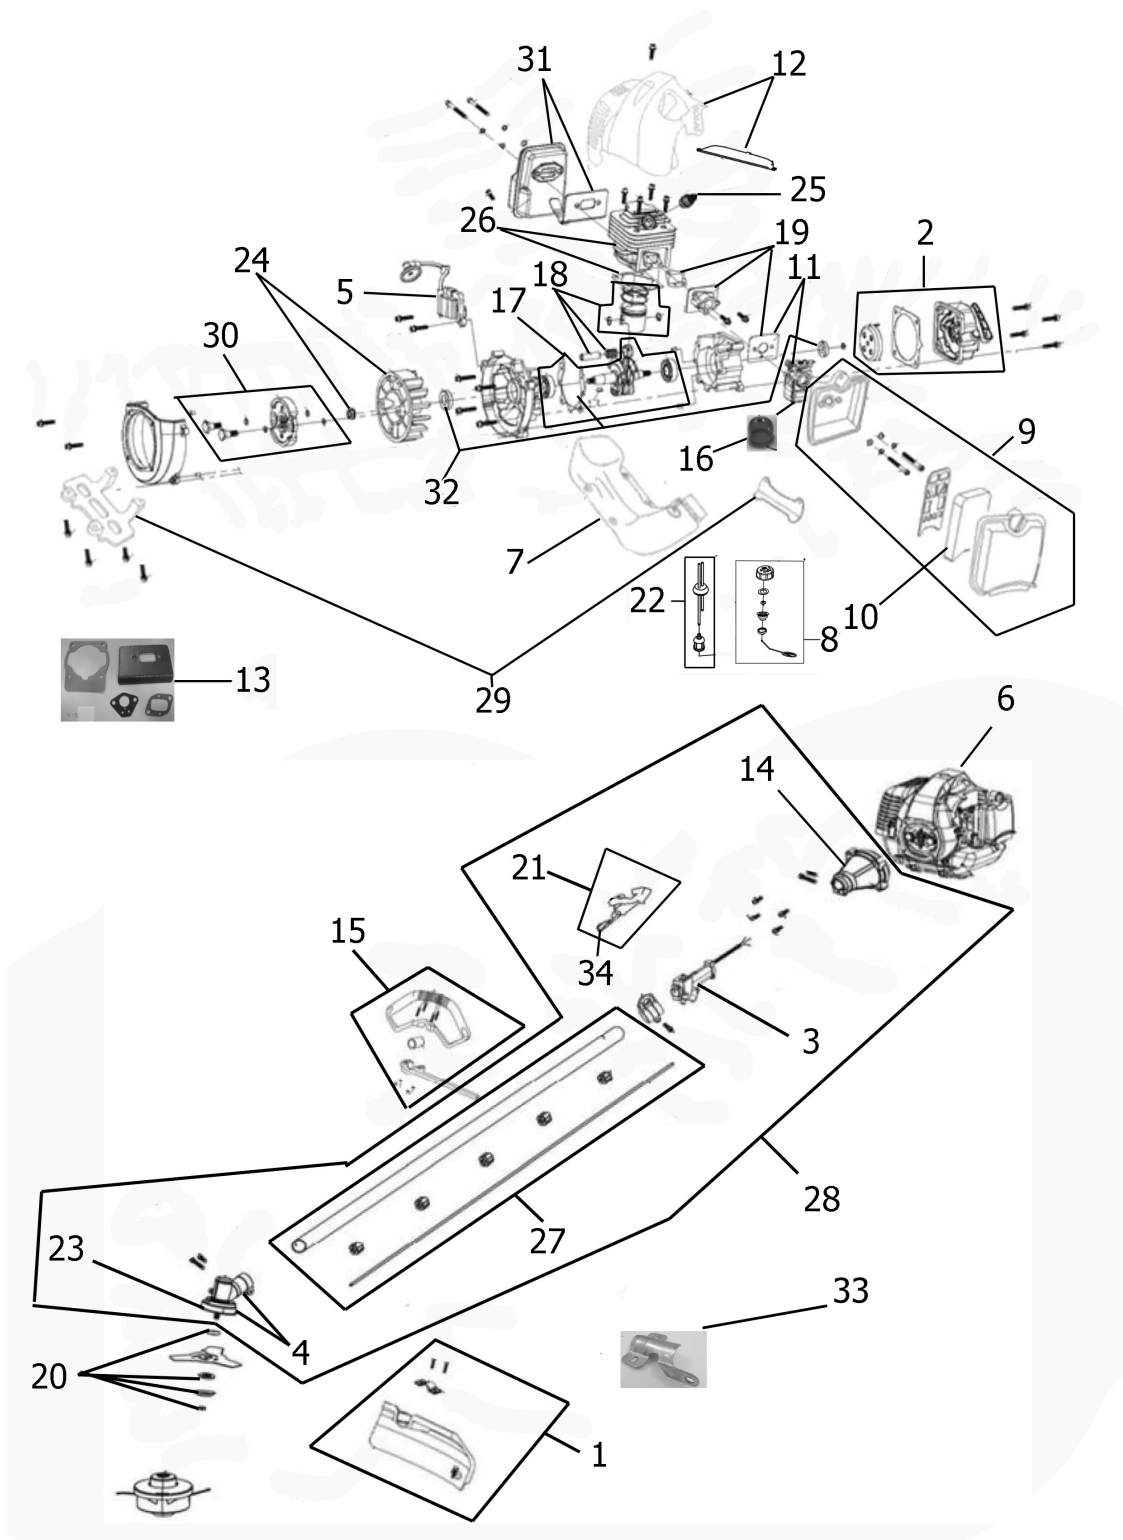

DECESPUGLIATORE A SCOPPIO TEXAS 52

GASOLINE BRUSH CUTTER TEXAS 52 • DEBROUSSAILLEUSE A ESSENCE TEXAS 52 • DESBROZADORA GASOLINA TEXAS 52

Spare Parts

Art.nr. : 1491971

REF.	Code	Description
1	3650258	PROTEZIONE E SUPPORTO PROTECTION & SUPPORT • PROTECTION ET SUPPORT • PROTECCIÓN Y SOPORTE
2	5173325	GRUPPO AVVIAMENTO E CAMPANA STARTER GROUP & BELL • GROUPE DÉMARRAGE ET CLÔCHE • GRUPO ARRANQUE Y CAMPANA
3	5173326	ASSIEME ACCELERATORE ACCELERATOR ASSY • ENSEMBLE ACCÉLÉRATEUR • CONJUNTO ACELERADOR
4	5173327	COPPIA CONICA BEVEL GEAR • COUPLE CONIQUE • PAREJA CÓNICA
5	7250369	BOBINA MOTORE MOTOR COIL • BOBINE MOTEUR • BOBINA MOTOR
6	7250372	MOTORE ENGINE • MOTEUR • MOTOR
7	3650260	SERBATOIO TANK • RÉSERVOIR • DEPÓSITO
8	3650261	TAPPO SERBATOIO TANK CAP • BOUCHON RÉSERVOIR • TAPA DEPÓSITO
9	3650263	SCATOLA FILTRO COMPLETA COMPLETE FILTER BOX • BOÎTE FILTRE COMPLÈTE • CAJA DE FILTRO COMPLETA
10	3650264	FILTRO ARIA AIR FILTER • FILTRE À AIR • FILTRO DE AIRE
11	5173329	CARBURATORE CARBURETOR • CARBURATEUR • CARBURADOR
12	3650266	SCOCCA MOTORE ENGINE HOUSING • COQUE MOTEUR • CARCASA MOTOR
13	3650273	KIT GUARNIZIONI GASKET KIT • KIT JOINTS • KIT JUNTAS
14	5173330	CAMPANA FRIZIONE COMPLETA COMPLETE CLUTCH BELL • CLOCHE D'EMBRAYAGE COMPLÈTE • CAMPANA DE EMBRAGUE COMPLETA
15	5173331	IMPUGNATURA CENTRALE CENTRAL HANDLE • POIGNÉE CENTRALE • EMPUNADURA CENTRAL
16	3650268	BULBO INNESCO MISCELA MIX IGNITION BULB • AMPOULE D'ALLUMAGE MÉLANGE • BULBO ENCENDIDO MEZCLA
17	5173356	ALBERO MOTORE E BIELLA CRANKSHAFT & CONROD • VILEBREQUIN ET BIELLE • CIGÜEÑAL Y BIELA
18	5173334	PISTONE PISTON • PISTON • PISTÓN
19	5173336	COLLETTORE DI ASPIRAZIONE INTAKE MANIFOLD • COLLECTEUR D'ADMISSION • COLECTOR DE ADMISIÓN