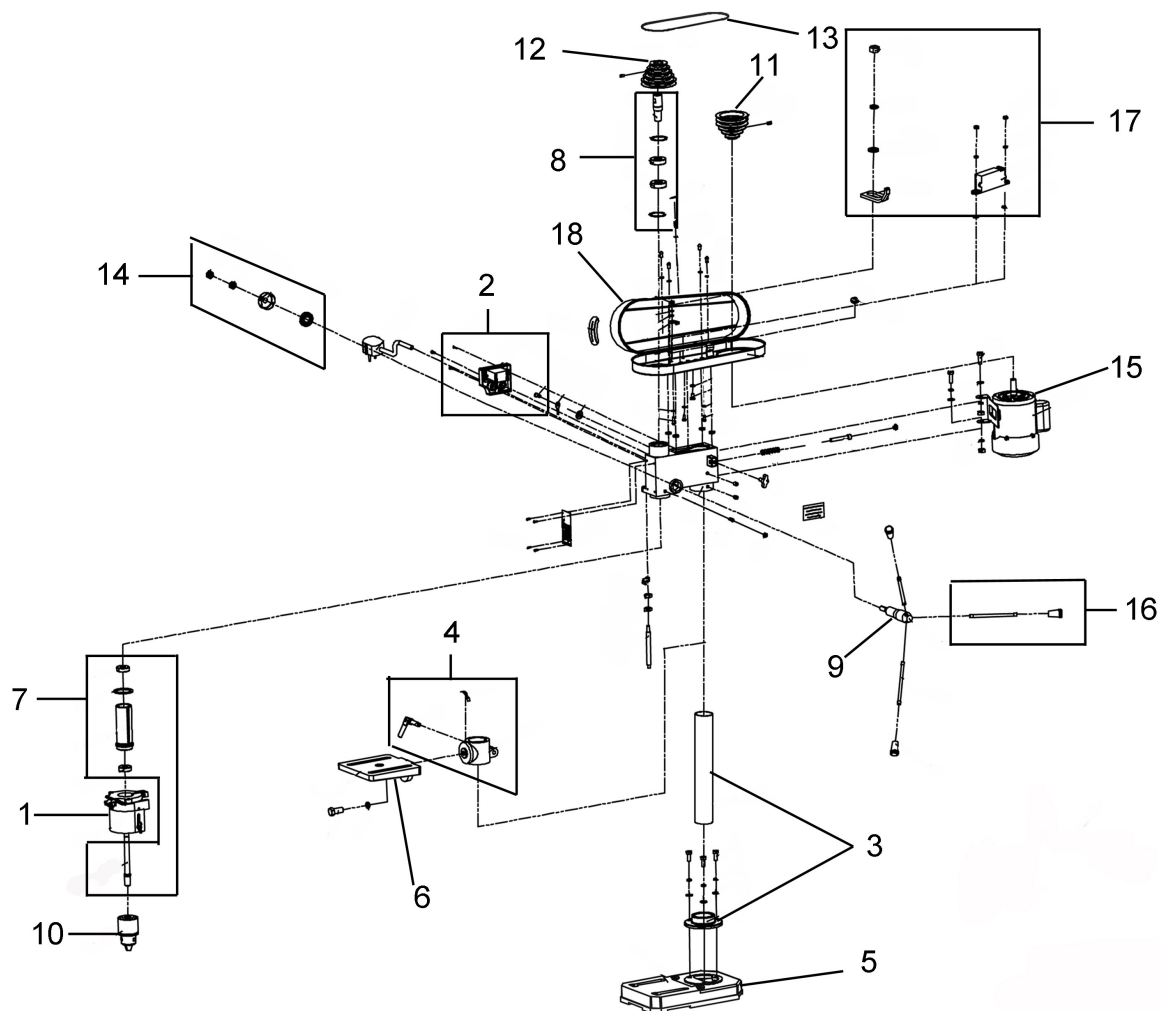

# TRAPANO A COLONNA TR13RD

FLOOR DRILL PRESS TR13RD • PERCEUSE A COLONNE TR13RD •  
TALADRO DE COLUMNA TR13RD

Spare Parts

Art.nr. : 1421074

REF.	Code	Description
1	5300130	PROTEZIONE MANDRINO SPINDLE PROTECTION • PROTECTION MANDRIN • PROTECCIÓN HUSILLO
2	7400632	INTERRUTTORE E CORNICE SWITCH & FRAME • INTERRUPTEUR ET CADRE • INTERRUPTOR Y MARCO
3	5300078	COLONNA COLUMN • COLONNE • COLUMNNA
4	5300079	COLLARE PORTAPIANO PIANO CARRIER COLLAR • COLLIER PORTE-PIANO • COLLAR PORTAPIANO
5	5300080	BASE BASE • BASE • BASE
6	5300081	PIANO LAVORO WORKTOP • PLAN DE TRAVAIL • PLAN TRABAJO
7	5300082	ALBERO MANDRINO SPINDLE SHAFT • ARBRE BROCHE • ÁRBOL HUSILLO
8	5300083	ALBERO PULEGGIA FORO QUADRATO PULLEY SHAFT SQUARE HOLE • ARBRE POULIE TROU CARRÉ • ÁRBOL POLEA AGUJERO CUADRADO
9	5300084	ALBERO MOV. MANDRINO SPINDLE DRIVE SHAFT • ARBRE MOUV. BROCHE • ÁRBOL MOV. HUSILLO
10	5300085	MANDRINO SPINDLE • BROCHE • HUSILLO
11	5300086	PULEGGIA MOTORE FORO 14 MM MOTOR PULLEY HOLE 14 MM • POULIE MOTEUR TROU 14 MM • POLEA MOTOR AGUJERO 14 MM
12	5300087	PULEGGIA CONDOTTA DRIVEN PULLEY • POULIE MENÉE • POLEA CONDUCTIDA
13	3000257	CINGHIA TRASMISSIONE DRIVE BELT • COURROIE TRANSMISSION • CORREA TRANSMISIÓN
14	5300088	MOLLA DI RITORNO RETURN SPRING • RESSORT DE RETOUR • MUELLE DE RETORNO
15	7400633	MOTORE ALBERO DA 14MM 14MM SHAFT MOTOR • MOTEUR ARBRE 14MM • EJE MOTOR DE 14MM
16	5300089	LEVA E VOLANTINO LEVER & HANDWHEEL • LEVIER ET VOLANT • PALANCA Y VOLANTE
17	7400634	MICRO VANO PULEGGE MICRO PULLEY COMPARTMENT • MICRO COMPARTIMENT POULIES • MICRO ESPACIO POLEAS
18	5300090	CARTER PULEGGE PULLEY HOUSING • CARTER POULIES • CÁRTER POLEAS