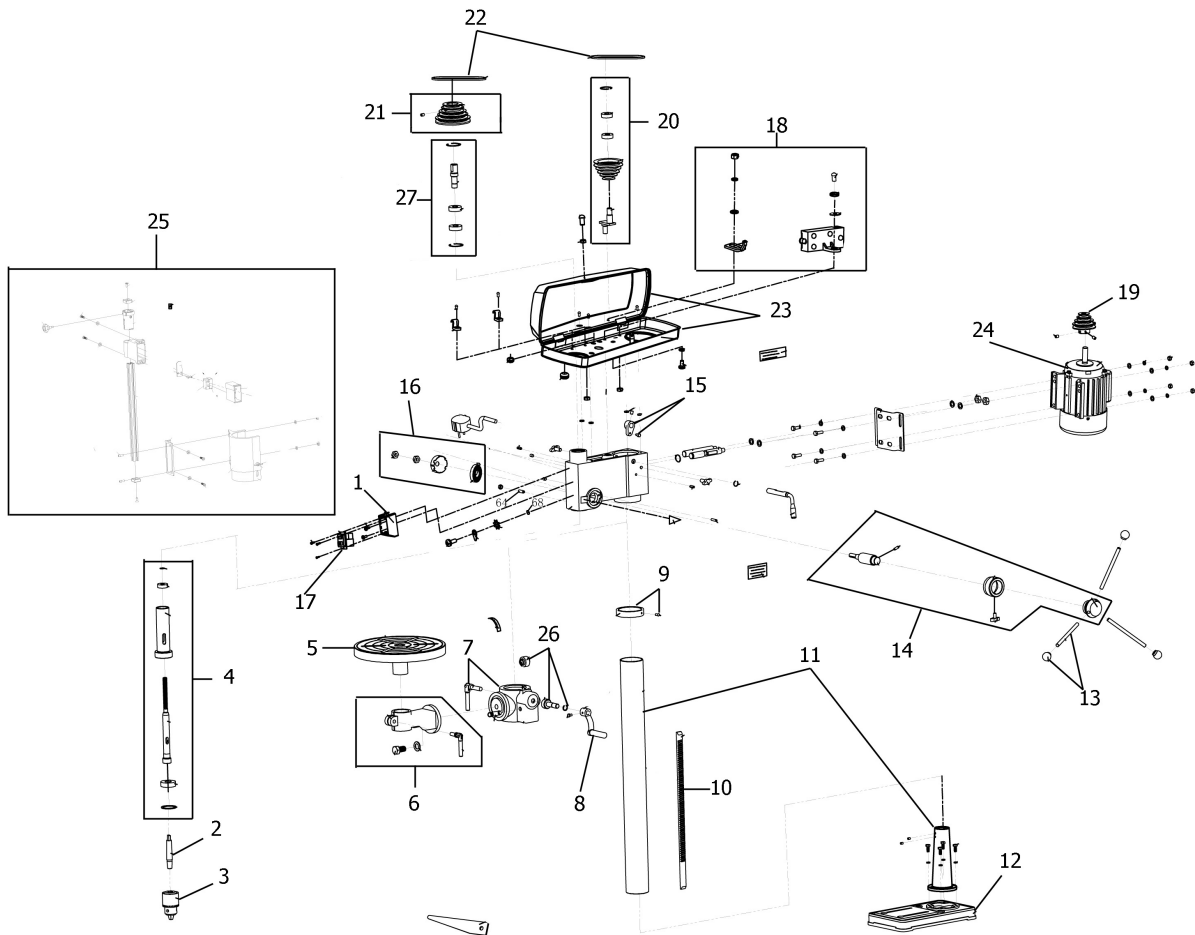

TRAPANO A COLONNA TR16AB

FLOOR DRILL PRESS TR16AB • PERCEUSE A COLONNE TR16AB •
TALADRO DE COLUMNA TR16AB

Spare Parts

Art.nr. : 1421071

REF.	Code	Description
1	3000259	SCATOLA INTERRUPTORE SWITCH BOX • BOÎTIER INTERRUPTEUR • CAJA INTERRUPTOR
2	5300108	CONO MORSE 2/B16 MORSE TAPER 2/B16 • CÔNE MORSE 2/B16 • CONE MORSE 2/B16
3	5300096	MANDRINO SPINDLE • BROCHE • HUSILLO
4	5300112	ALBERO PORTA MANDRINO SPINDLE HOLDER SHAFT • ARBRE PORTE-MANDRIN • ÁRBOL PORTA MANDRIL
5	5300113	PIANO LAVORO WORKTOP • PLAN DE TRAVAIL • PLAN TRABAJO
6	5300111	SUPPORTO PIANO LAV. COUNTERTOP SUPPORT • SUPPORT PLAN LAV. • SOPORTE PLANO LAV.
7	5300114	COLLARE PORTAPIANO PIANO CARRIER COLLAR • COLLIER PORTE-PIANO • COLLAR PORTAPIANO
8	5300097	MANOVELLA CRANK • MANIVELLE • MANIVELA
9	5300115	ANELLO CREMAGLIERA RACK RING • BAGUE CRÉMAILLÈRE • ANELLO CREMALLERA
10	5300138	CREMAGLIERA RACK • CRÉMAILLÈRE • CREMALLERA
11	5300137	COLONNA E PIEDE COLUMN & BASE • COLONNE ET PIED • COLUMN Y PIE DE PÁGINA
12	5300171	BASE BASE • BASE • BASE
13	5300117	LEVA E VOLANTINO LEVER & HANDWHEEL • LEVIER ET VOLANT • PALANCA Y VOLANTE
14	5300116	ALBERO MOV. MANDRINO SPINDLE DRIVE SHAFT • ARBRE MOUV. BROCHE • ÁRBOL MOV. HUSILLO
15	5300118	ECCENTRICO ECCENTRIC • EXCENTRIQUE • EXCÉNTRICO
16	5300127	MOLLA DI RITORNO RETURN SPRING • Ressort de rappel • MUELLE DE RETORNO
17	7400635	INTERRUPTORE SWITCH • INTERRUPTEUR • INTERRUPTOR
18	7400637	MICRO VANO PULEGGE MICRO PULLEY COMPARTMENT • MICRO COMPARTIMENT POULIES • MICRO ESPACIO POLEAS
19	5300120	PULEGGIA MOTORE MOTOR PULLEY • POULIE MOTEUR • POLEA MOTOR