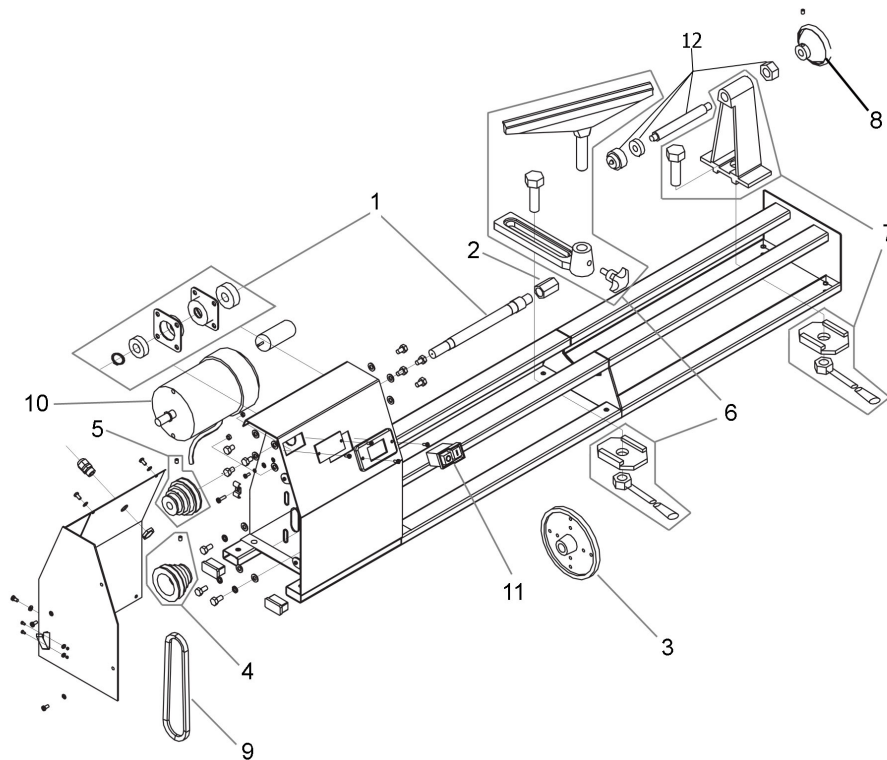

D003029

REF.	Code	Description
1	5301361	ALBERO PORTA MANDRINO SPINDLE HOLDER SHAFT • ARBRE PORTE-MANDRIN • ÁRBOL PORTA MANDRIL
2	5301362	PUNTA DI TRASCINAMENTO DRAG TIP • POINTE DE TRACTION • PUNTA DE ARRASTRE
3	5301363	PLATORELLO BACKING PAD • PLATEAU • PLATILLO
4	5301364	PULEGGIA MOTORE MOTOR PULLEY • POULIE MOTEUR • POLEA MOTOR
5	5301365	PULEGGIA CONDOTTA DRIVEN PULLEY • POULIE MENÉE • POLEA CONDUcida
6	5301366	SUPPORTO UTENSILI TOOL HOLDER • PORTE-OUTILS • SOPORTE DE HERRAMIENTAS
7	5301367	SUPPORTO CONTROPUNTA TAILSTOCK SUPPORT • SUPPORT CONTRE-POINTE • SOPORTE CONTRAPUNTO
8	3150697	VOLANTINO CONTROPUNTA TAILSTOCK FLYER • CONTRE-POINTE VOLANT • VOLANTE CONTRAPUNTA
9	5301368	CINGHIA TRAPEZOIDALE V-BELT • COURROIE TRAPÉZOÏDALE • CORREA TRAPEZOIDAL
10	7400691	MOTORE ENGINE • MOTEUR • MOTOR
11	7400687	INTERRUTTORE SWITCH • INTERRUPTEUR • INTERRUPTOR
12	5301369	CONTROPUNTA TAILSTOCK • CONTRE-POINTE • CONTRAPUNTA