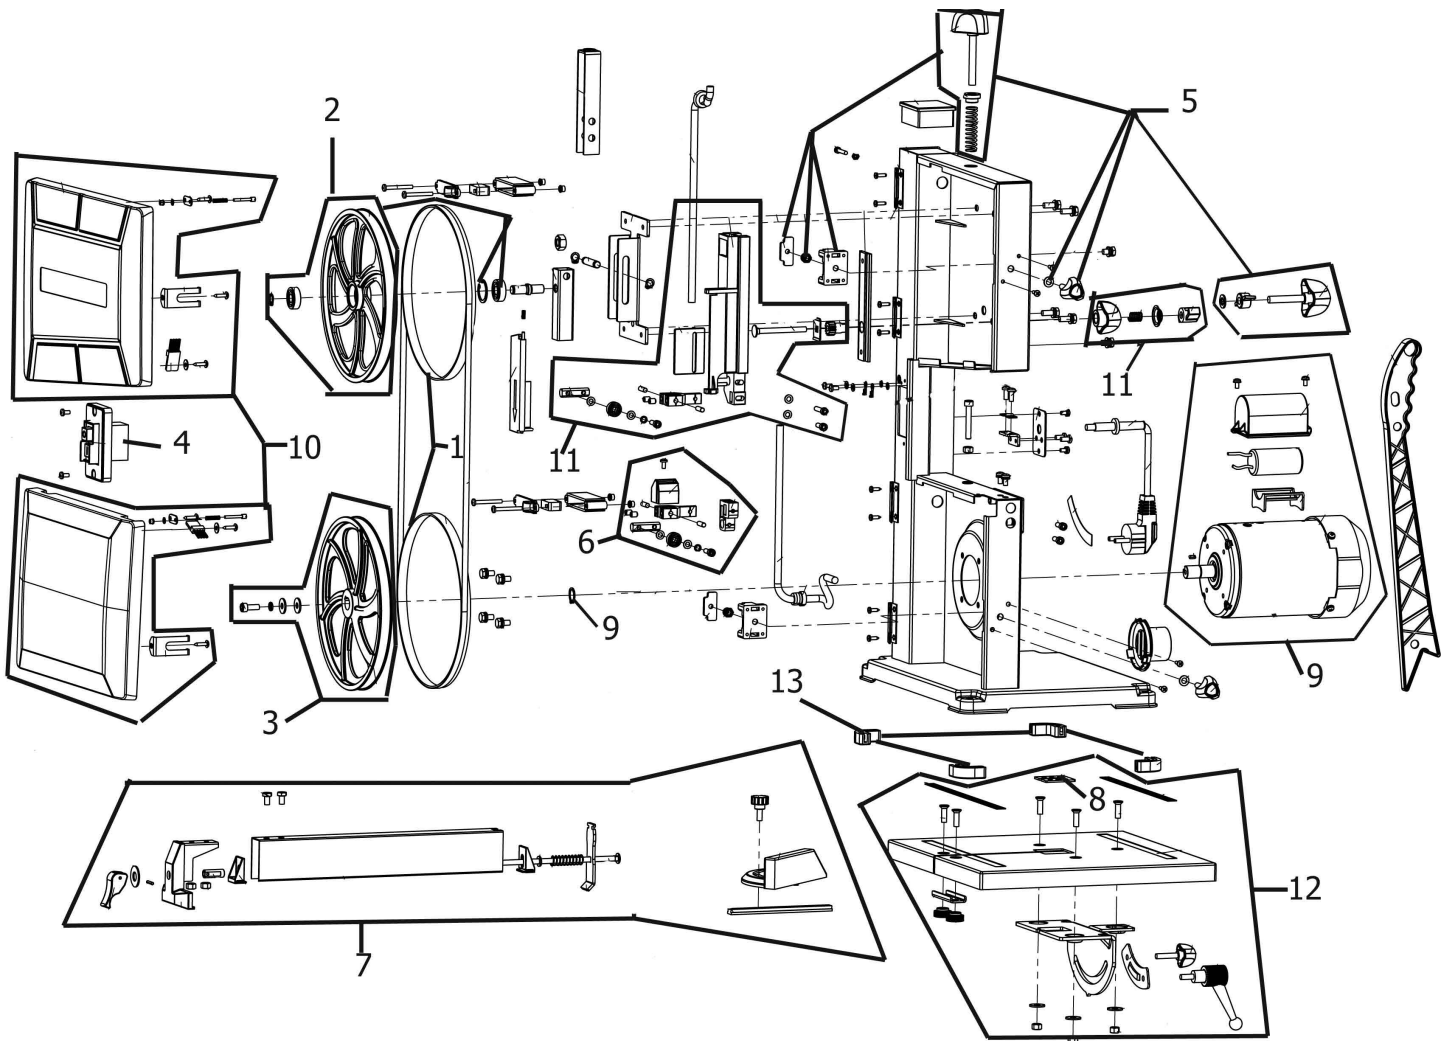

# SEGA A NASTRO SN 208D 8"

WOOD BAND SAW SN208D 8" • SCIE A RUBAN SN 208D 8" •  
SIERRA DE CINTA SN 208D 8"

Spare Parts

Art.nr. : 1410149

REF.	Code	Description
1	3200505	COPPIA ANELLI PULEGGE PULLEY RING PAIR • PAIRE D'ANNEAU DE POULIE • PAR DE ANILLOS DE POLEA
2	5001573	PULEGGIA SUPERIORE UPPER PULLEY • POULIE SUPÉRIEURE • POLEA SUPERIOR
3	5001574	PULEGGIA MOTORE PULLEY MOTOR • POULIE MOTEUR • POLEA DEL MOTOR
4	7350734	INTERRUTTORE SWITCH • CHANGER • CAMBIAR
5	3200504	VOLANTINI TENDILAMA-INCLINAZ. KNOBS • TRACTS • FOLLETOS
6	5001570	GUIDALAMA INFERIORE LOWER SHEET GUIDE • GUIDE DE LAME INFÉRIEUR • GUÍA INFERIOR DE CUCHILLA
7	5001572	GUIDA TAGLIO E GONIOMETRO CUTTING GUIDE & PROTRACTOR • GUIDE DE COUPE ET RAPPORTEUR • GUÍA DE CORTE Y TRANSPORTADOR
8	3200502	INSERTO PIANO LAVORO INSERT • INSERTION PLAN DE TRAVAIL • INSERTO DE ENCIMERA
9	7350735	MOTORE ELECTRIC MOTOR • MOTEUR • MOTOR
10	3200503	2 SPORTELLI 2 DOORS • 2 PORTES • 2 PUERTAS
11	5001575	GUIDALAMA SUPUPERIORE UPPER BLADE GUIDE • GUIDE-LAME SUP. • GUÍALAMA SUP.
12	5001571	PIANO LAVORO COMPLETO FULL WORKTABLE • TABLE DE TRAVAIL COMPLÈTE • MESA DE TRABAJO COMPLETA
13	3200508	4 GOMMINI ANTIVIBRANTI 4 ANTI-VIBRATION RUBBERS • 4 CAOUTCHOUC ANTI-VIBRATION • 4 GOMA ANTIVIBRACIONES