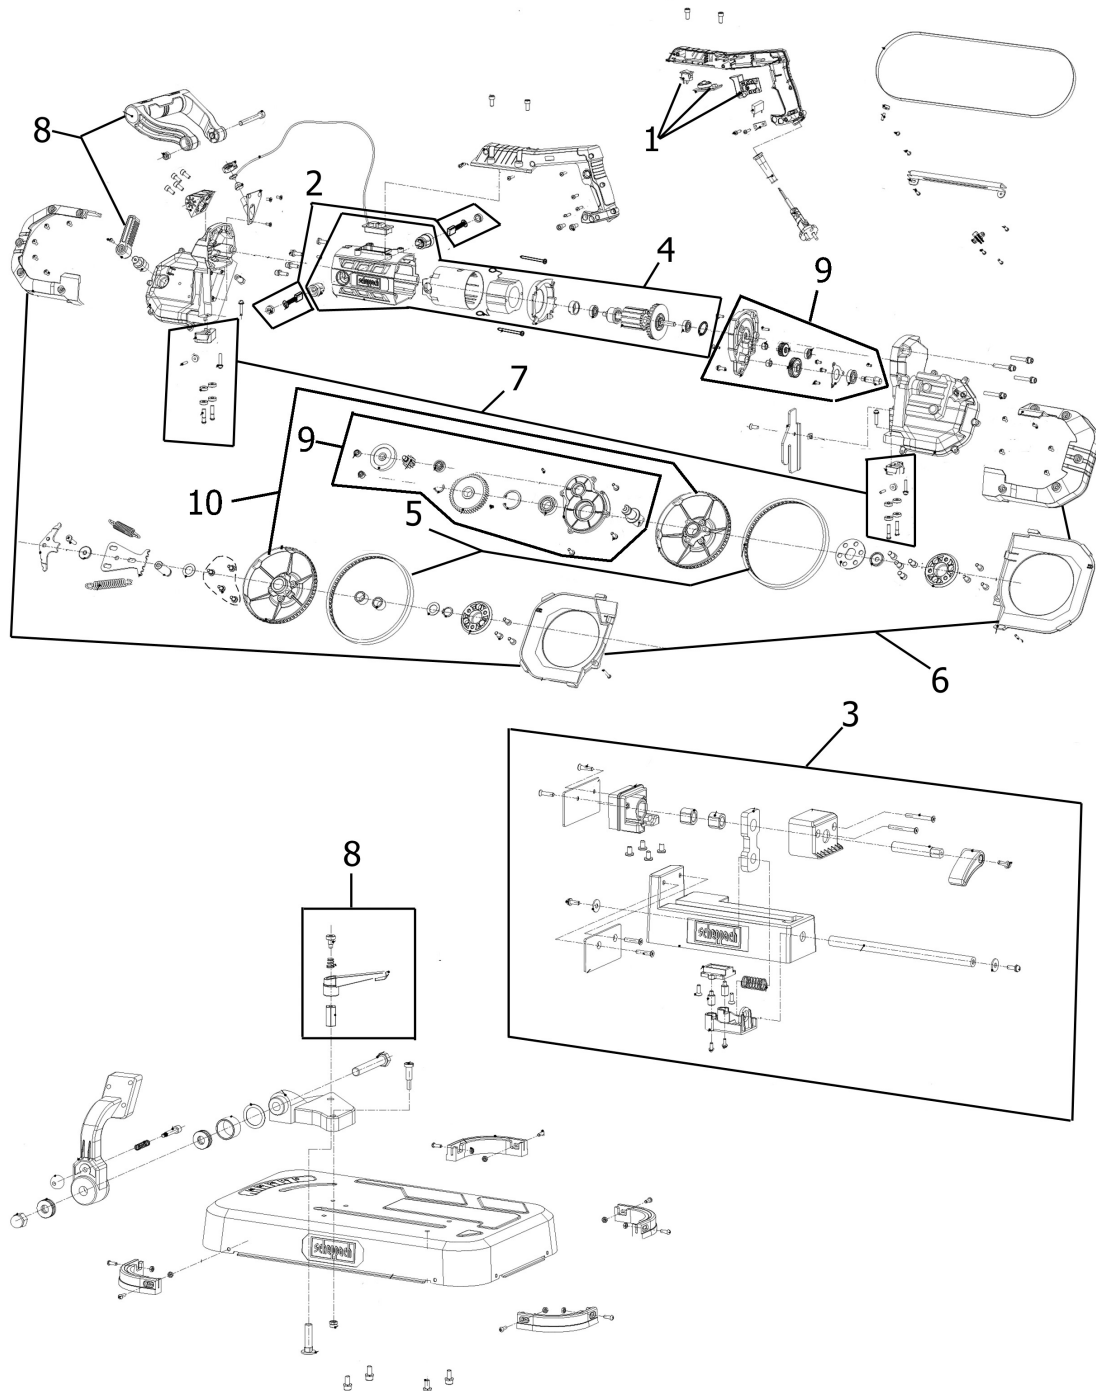

SEGA A NASTRO PER METALLO PORTATILE

METAL BAND SAW WITH STAND • SCIE PORTABLE A RUBAN
POUR METAL • SIERRA DE CINTA PARA METAL PORTÁTIL

Spare Parts

Art.nr. : 1410148

REF.	Code	Description
1	7400755	INTERRUTTORI E REGOLATORE GIRI SWITCHES & SPEED REGULATOR • INTERRUPTEURS ET RÉGULATEUR VITESSE • INTERRUPTORES Y REGULADOR RPM
2	7250442	2 SPAZ. E TAPPI TN1200 6,8x10,8x16 2 BRUSHES & CAPS • 2 BROSSES ET BOUCHONS • 2 CEPILLOS Y TAPAS
3	5300505	MORSA COMPLETA FULL VICE • ÉTAU COMPLET • MORDAZA COMPLETA
4	7356105	MOTORE ENGINE • MOTEUR • MOTOR
5	3300457	COPPIA ANELLI RUBBER RING PAIR • COUPLE ANNEAUX • PAREJA ANILLOS
6	3300458	COPERCHIO VANO VOLANI FLYWHEEL COMPARTMENT CVR • COUVERCLE COMPARTIMENT VOLANTS • CUBIERTA COMPARTIMENTO VOLANTES
7	5300506	GUIDALAMA SUPER. E INFER. UPPER & LOWER BLADE GUIDE • GUIDE-LAME SUP. ET INF. • GUÍA HOJA SUP. E INF.
8	3300459	VOLANTINI E IMPUGNATURA FLYERS & HANDLE • MANETTES ET POIGNÉE • VOLANTES Y EMPUÑADURA
9	5300508	INGRANAGGI TRASMISSIONE GEARBOX • ENGRENAGES TRANSMISSION • ENGRANAJES TRANSMISIÓN
10	5300507	VOLANO TRASMISSIONE FLYWHEEL TRANS. • VOLANT TRANSMISSION • VOLANTE TRANSMISIÓN