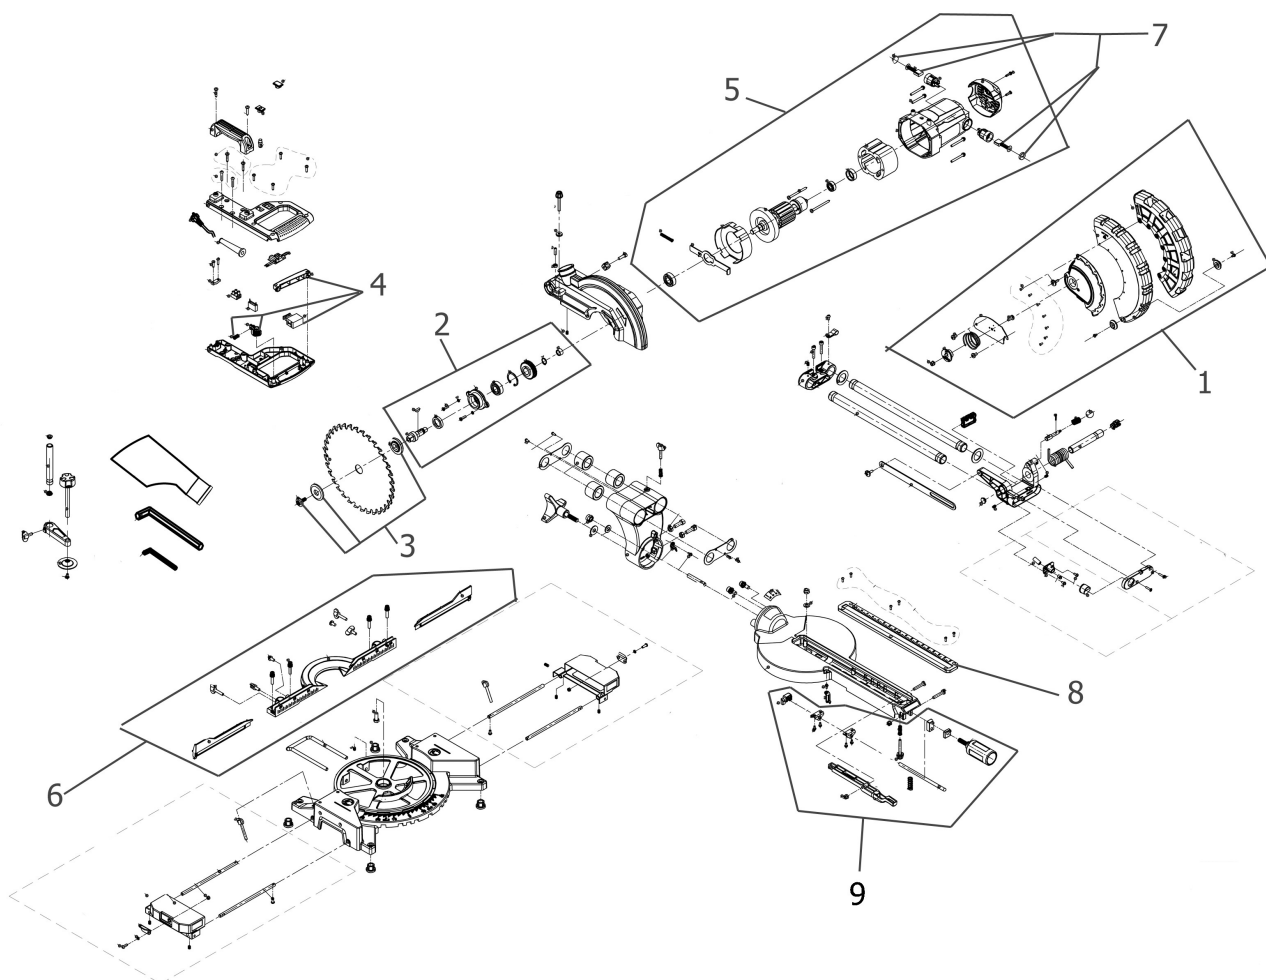

TRONCATRICE RADIALE TRL256L

SLIDING MITRE SAW TRL256L • TRONCONNEUSE RADIALE
TRL256L • TRONZADORA RADIAL TRL256L

Spare Parts

Art.nr. : 1390309

REF.	Code	Description
1	5051196	PROTEZIONE LAMA COMPLETA FULL BLADE PROTECTION • PROTECTION LAME COMPLÈTE • PROTECCIÓN TOTAL CUCHILLA
2	5051198	RIDUTTORE COMPLETO COMPLETE REDUCER • RÉDUCTEUR COMPLET • REDUCTOR COMPLETO
3	5051197	FLANGE E VITE FLANGE & SCREW • BRIDES ET VIS • BRIDA Y TORNILLO
4	7400739	INTER. TASTO SOLO LOTTO 210115 SWITCH • INTERRUPTEUR • INTERRUPTOR
5	7400738	MOTORE ENGINE • MOTEUR • MOTOR
6	5051199	GUIDA PEZZO PART GUIDE • GUIDE PIÈCE • GUÍA PIEZA
7	7400740	2 SPAZ.-PORTASP.- TAPPI BRUSH PAIR • PAIRE BROSES • PAR DE CEPILLOS
8	3200495	INSERTO PIANO GIREVOLE ROTARY FLAT INSERT • INSERT PLAT TOURNANT • INSERTO PLANO GIRATORIO
9	5051200	LEVE E VOLANTINO PIANO LAV. LEVER & FLAT WHEEL CONTROL PANEL. • LEVES ET VOLANT PLAT LAV. • PALANCAS Y VOLANTE PLANO LAV.