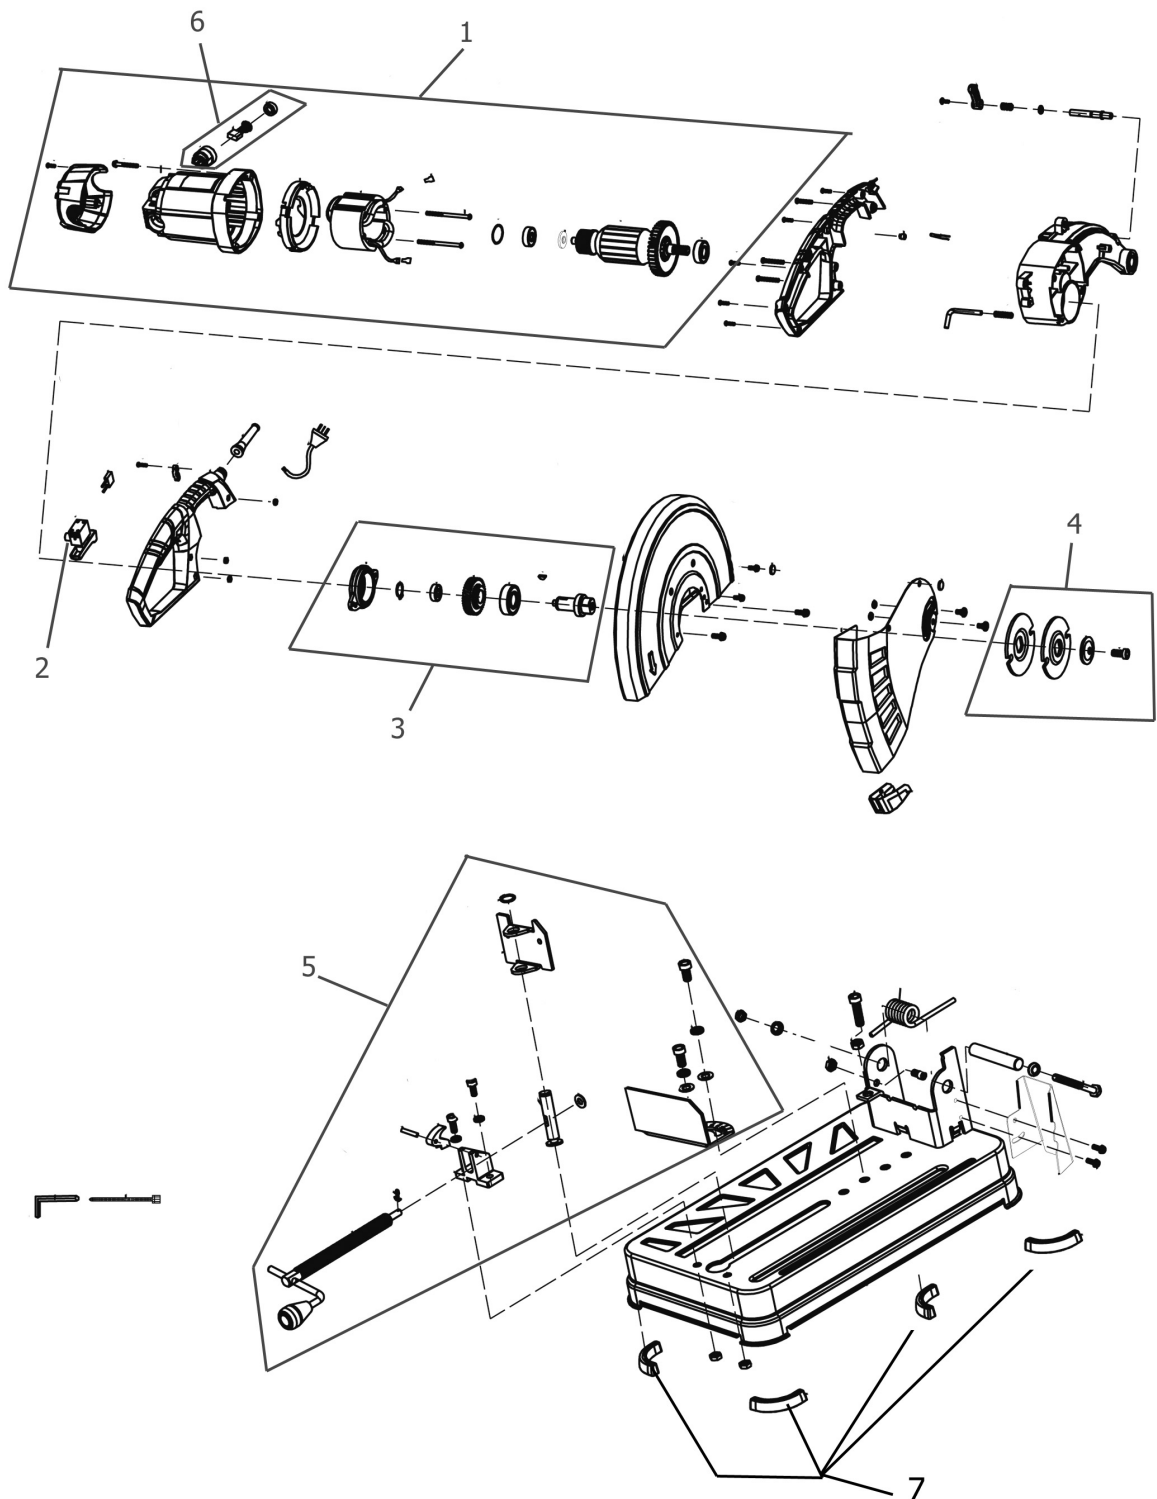

TRONCATRICE VELOCE X METALLO TM411

METAL CUT OFF MACHINE TM411 • TRONCONNEUSE RAPIDE
POUR METAUX TM411 • TRONZADORA RÁPIDA P/METAL TM411

Spare Parts

Art.nr. : 1390202

| REF. | Code | Description |
|------|---------|---|
| 1 | 7250339 | MOTORE ENGINE • MOTEUR • MOTOR |
| 2 | 7250299 | INTERRUTTORE SWITCH • INTERRUPTEUR • INTERRUPTOR |
| 3 | 5001446 | RIDUTTORE REDUCER • RÉDUCTEUR • REDUCTOR |
| 4 | 5001448 | GHIERE RINGS • BAGUES • ANILLOS |
| 5 | 5001447 | MORSA CLAMP • ÉTAU • MORDAZA |
| 6 | 7250340 | COPPIA SPAZZOLE E PORTASPAZ. BRUSH & HOLDER SET. • PAIRE BROSSES ET PORTE-BROSSES • PAR CEPILLOS Y PORTACEP. |
| 7 | 3300455 | 3 PIEDINI IN GOMMA 3 RUBBER FEET • 3 PIEDS EN CAOUTCHOUC • 3 PATAS DE GOMA |