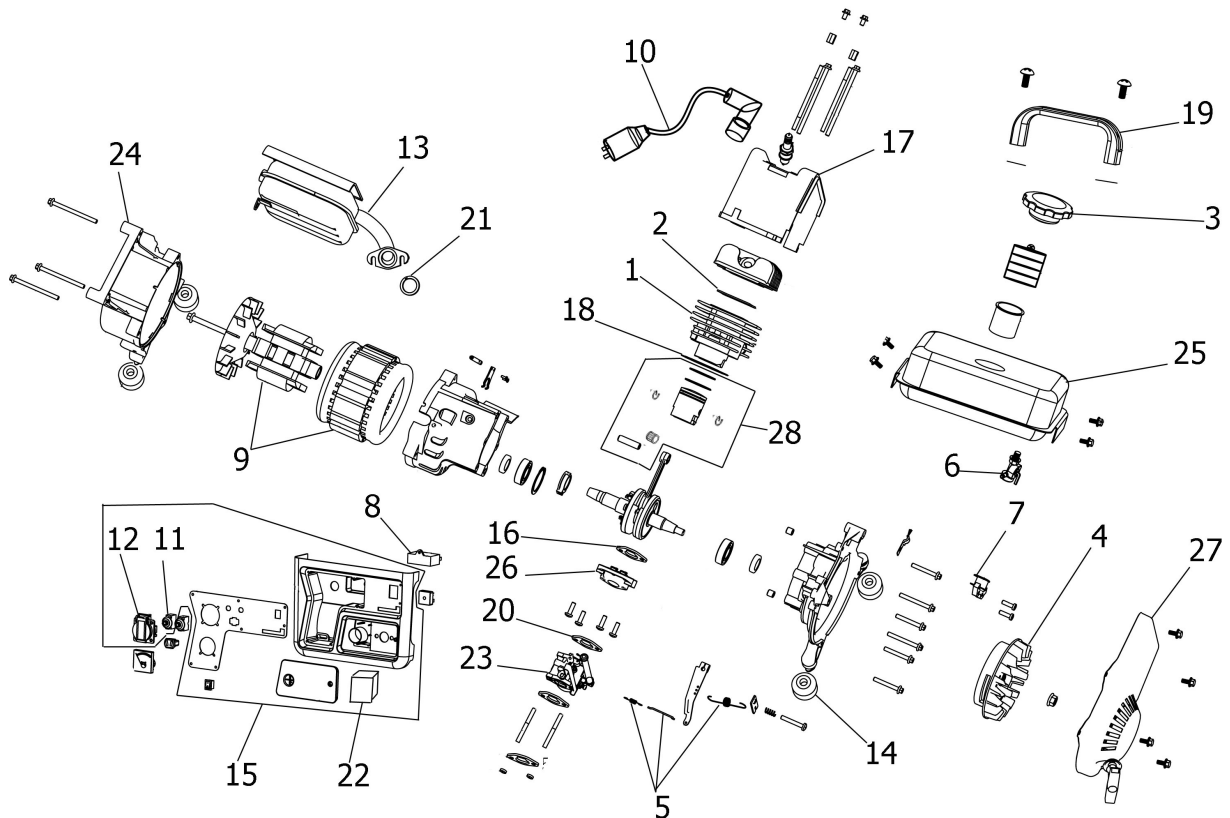

GENERATORE CATALIZZ. 2T POCKET 1000

2 STROKE GENERATOR/EURO 5 POCKET 1000 • GENERATEUR CATALYSE 2T POCKET 1000 • GENERADOR CATALIZ. 2T POCKET 1000

Spare Parts

Art.nr. : 1371765

REF.	Code	Description
1	5010765	CILINDRO CYLINDER • CYLINDRE • CILINDRO
2	5010766	GUARNIZIONE TESTA HEAD GASKET • JOINT DE CULASSE • JUNTA CULATA
3	5010767	TAPPO SERBATOIO TANK CAP • BOUCHON RÉSERVOIR • TAPA DEPÓSITO
4	5010768	VOLANO FLYWHEEL • VOLANT • VOLANTE
5	5010769	ASTA E MOLLE ROD & SPRINGS • TIGE ET RESSORTS • VARILLA Y RESORTES
6	5300163	RUBINETTO BENZINA FUEL TAP • ROBINET ESSENCE • GRIFO GASOLINA
7	7250328	BOBINA ACCENSIONE IGNITION COIL • BOBINE D'ALLUMAGE • BOBINA ENCENDIDO
8	7450146	CONDENSATORE CAPACITOR • CONDENSATEUR • CONDENSADOR
9	7450147	STATORE E ROTORE STATOR & ROTOR • STATOR ET ROTOR • ESTATOR Y ROTOR
10	7450148	BOBINA ALTA TENSIONE HIGH VOLTAGE COIL • BOBINE HAUTE TENSION • BOBINA ALTA TENSIÓN
11	7450149	PROTEZIONE AMPEROM. AMPERAGE PROTECTION. • PROTECTION AMMÈTRE. • PROTECCIÓN AMPEROM.
12	7450150	PRESA SHUKO SCHUKO SOCKET • PRISE SCHUKO • ENCHUFE SCHUKO
13	5010770	MARMITTA EXHAUST • SILENCIEUX • ESCAPE
14	3300407	ANTIVIBRANTE ANTIVIBRATION • ANTIVIBRANT • ANTIVIBRANTE
15	3300408	MASCHERINA GEN. GEN. MASK • MASQUE GEN. • MASCARILLA GEN.
16	3300409	GUARNIZIONE PACCO LAMELLE REED VALVE GASKET • JOINT PACKET LAMELLES • JUNTA PAQUETE LÁMINAS
17	3300410	CONVOGLIATORE DUCT • CONVOYEUR • CONDUCTOR
18	3300411	GUARNIZIONE CILINDRO CYLINDER GASKET • JOINT CYLINDRE • JUNTA CILINDRO
19	3300412	MANIGLIA HANDLE • POIGNÉE • MANIJA