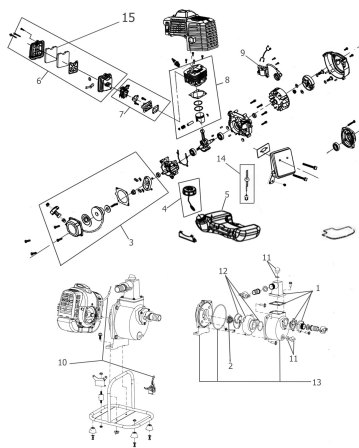

MOTOPOMPA AUTOADESCANTE MP8000

SELF-PRIMING PUMP MP8000 • MOTOPOMPE AUTO-AMORÇANTE
MP8000 • MOTOBOMBA AUTOCEBANTE MP8000

Spare Parts

Art.nr. : 1370710

REF.	Code	Description
1	5010810	RACCORDI ASPIRAZ. E MANDATA SUCTION FITTINGS & SENT • RACCORDS D'ASPIRATION ET ENVOI • ACCESORIOS DE SUCCIÓN Y ENVÍO
10	5010811	COMANDO GAS - INTERRUPTORE OFF GAS CONTROL - OFF • COMMANDE GAZ - ARRÊT • MANDO GAS - APAGADO
11	3300460	TAPPO SCARICO / RABBOCCO DRAIN / FILL CAP • BOUCHON DE VIDANGE / REMPLISSAGE • TAPÓN DE DRENAJE / LLENADO
12	5010808	COCLEA-GIRANTE SCREW-IMPELLER • VIS - TURBINE • TORNILLO-IMPULSOR
13	5010804	CARTER GIRANTE E SUPPORTO IMPELLER HOUSING & SUPPORT • CARTER ET SUPPORT DE TURBINE • CÁRTER IMPULSOR Y SOPORTE
14	3650270	TUBI SERBATOIO E FILTRO TANK PIPES & FILTER • TUBES RÉSERVOIR ET FILTRE • TUBOS DEPÓSITO Y FILTRO
15	3300464	FILTRO ARIA AIR FILTER • FILTRE À AIR • FILTRO DE AIRE
2	3300462	TENUTE CERAMICHE E GUARNIZIONI CERAMIC SEALS & GASKETS • JOINTS ET JOINTS EN CÉRAMIQUE • SELLOS Y JUNTAS DE CERÁMICA
3	5010805	AVVIAMENTO A STRAPPO RECOIL STARTER • DÉMARREUR À RECOL • ARRANQUE RETROCESO
4	3650261	TAPPO SERBATOIO TANK CAP • BOUCHON RÉSERVOIR • TAPA DEPÓSITO
5	5010807	SERBATOIO TANK • RÉSERVOIR • RESERVORIO
6	3300461	SCATOLA E FILTRO BOX & FILTER • BOÎTE ET FILTRE • CAJA Y FILTRO
7	5010809	CARBURATORE CARBURETOR • CARBURATEUR • CARBURADOR
8	5010812	PISTONE E CILINDRO PISTON & CYLINDER • PISTON ET CYLINDRE • PISTÓN Y CILINDRO
9	7250450	BOBINA ACCENSIONE IGNITION COIL • BOBINE D'ALLUMAGE • BOBINA DE ENCENDIDO