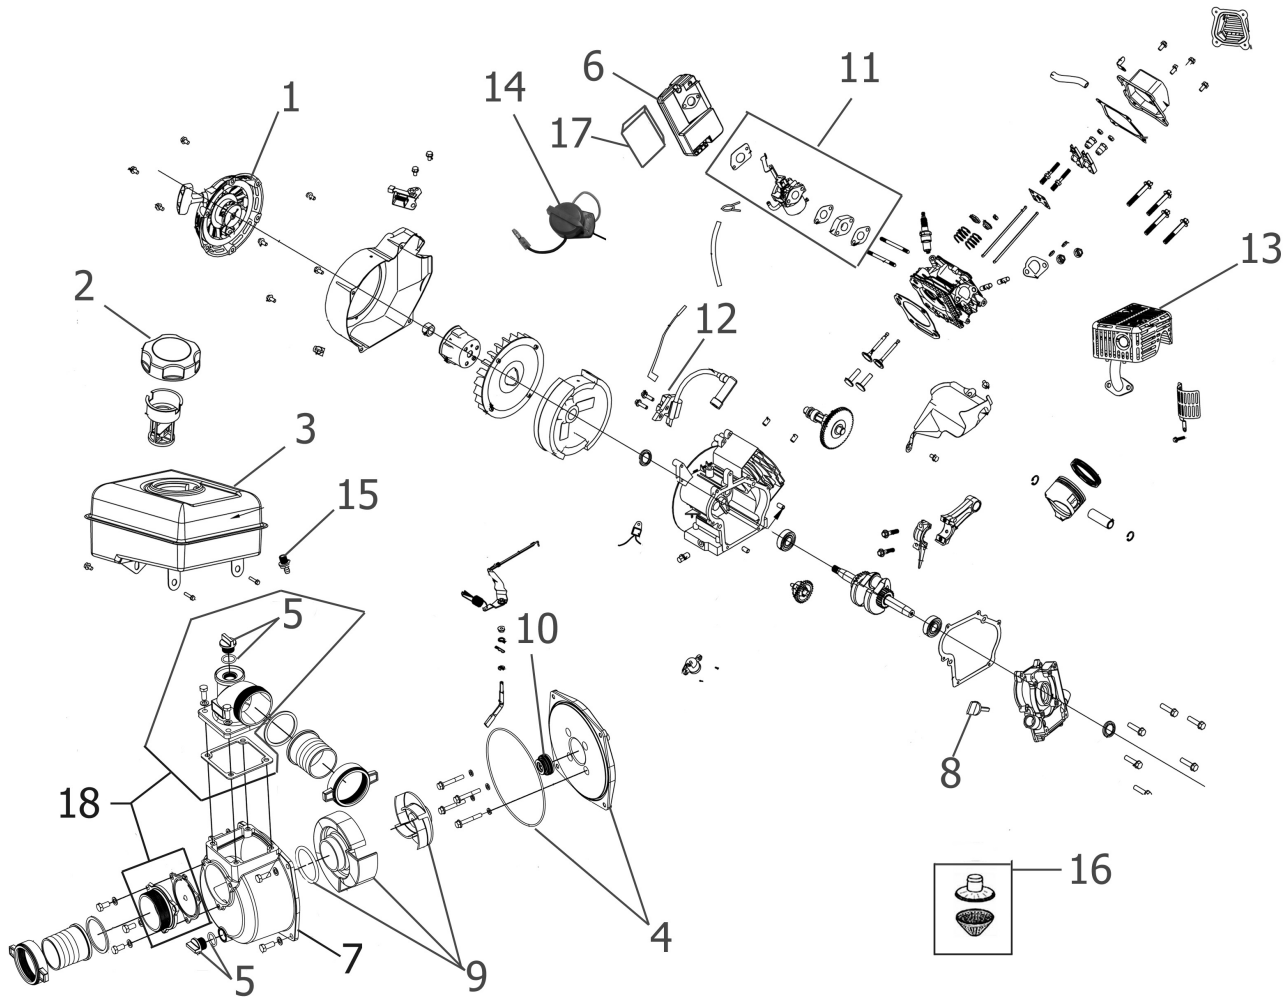

MOTOPOMPA AUTOADESCANTE MP17000

SELF-PRIMING PUMP MP17000 • MOTOPOMPE AUTO-ESSENCE
MP17000 • MOTOBOMBA AUTOCEBANTE MP17000

Spare Parts

Art.nr. : 1370709

REF.	Code	Description
1	5010672	AVVIAMENTO A STRAPPO PULL START • Démarrage à corde • ARRANQUE A TIRÓN
10	3300441	TENUTE CERAMICHE CERAMIC SEALS • ÉTANCHÉITÉS CÉRAMIQUES • TENIDAS CERÁMICAS
11	5010676	CARBURATORE CARBURETOR • CARBURATEUR • CARBURADOR
12	7250404	BOBINA COIL • BOBINE • BOBINA
13	5010678	MARMITTA EXHAUST • SILENCIEUX • ESCAPE
14	7250405	INTERRUTTORE SWITCH • INTERRUPTEUR • INTERRUPTOR
15	3300443	FILTRO SERBATOIO FILTER TANK • FILTRE RÉSERVOIR • FILTRO DEPÓSITO
16	3300442	FILTRO TUBO TUBE FILTER • FILTRE TUBE • FILTRO TUBO
17	3300438	FILTRO ARIA AIR FILTER • FILTRE À AIR • FILTRO DE AIRE
18	5010679	RACCORDI FITTINGS • RACCORDS • ACOPLÉS
2	5010673	TAPPO SERBATOIO TANK CAP • BOUCHON RÉSERVOIR • TAPA DEPÓSITO
3	5010674	SERBATOIO TANK • RÉSERVOIR • DEPÓSITO
4	5010677	SUPPORTO CALOTTA SHELL SUPPORT • SUPPORT COQUE • SOPORTE CÁPSULA
5	3300437	TAPPO SCARICO / RABBOCCO DRAIN/FILL CAP • BOUCHON VIDANGE / REMPLISSAGE • TAPÓN DRENAJE / RELLENO
6	3300439	SCATOLA FILTRO FILTER BOX • BOÎTE FILTRE • CAJA FILTRO
7	5010680	CARTER GIRANTE ROTATING HOUSING • CARTER ROTOR • CÁRTER GIRATORIO
8	3300440	TAPPO OLIO OIL CAP • BOUCHON D'HUILE • TAPA ACEITE
9	5010675	COCLEA-GIRANTE SCREW-IMPELLER • VIS-ROTOR • HÉLICE-SINFIN