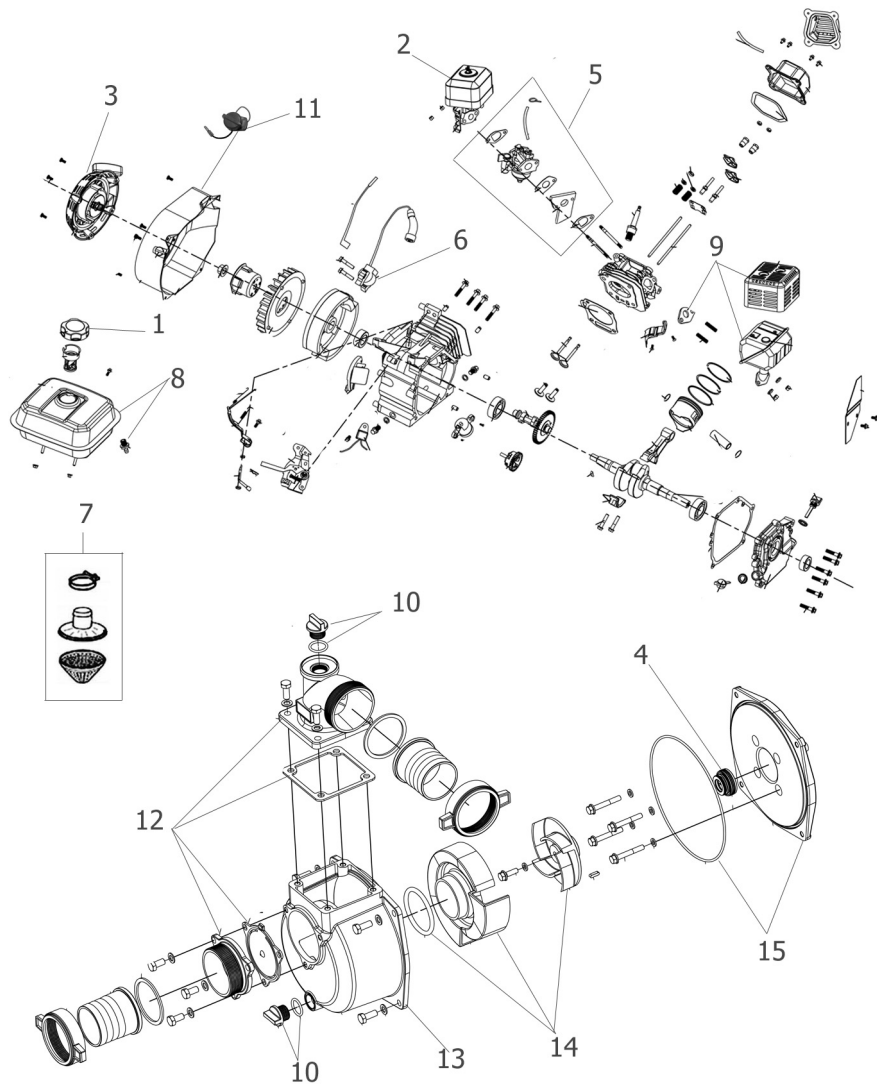

MOTOPOMPA AUTOADESCANTE MP33000

SELF-PRIMING MOTOR PUMP MP33000 • MOTOPOMPE AUTO-AMORÇANTE MP33000 • MOTOBOMBA AUTOCEBANTE MP33000

Spare Parts

Art.nr. : 1370708

REF.	Code	Description
1	5010673	TAPPO SERBATOIO TANK CAP • BOUCHON RÉSERVOIR • TAPA DEPÓSITO
10	3256264	TAPPO ACQUA WATER CAP • BOUCHON EAU • TAPÓN AGUA
11	7250402	INTERRUTTORE ON/OFF MP33000 ON/OFF SWITCH MP33000 • INTERRUPTEUR ON/OFF MP33000 • INTERRUPTOR ON/OFF MP33000
12	5010783	RACCORDO E GUARNIZ. JOINT & GASKET • RACCORD ET JOINT. • ACOPLAMIENTO Y JUNTA.
13	5010786	CARTER HOUSING • CARTER • CÁRTER
14	5010788	GIRANTE E COCLEA MP33000 IMPELLER & SCREW MP33000 • ROTOR ET VIS MP33000 • IMPULSOR Y COCLEA MP33000
15	5010787	SUPPORTO CARTER MP33000 CARTER SUPPORT MP33000 • SUPPORT CARTER MP33000 • SOPORTE CARTER MP33000
2	3256263	SCATOLA E FILTRO BOX & FILTER • BOÎTE ET FILTRE • CAJA Y FILTRO
3	5001428	GRUPPO AVVIAMENTO STARTER GROUP • GROUPE DÉMARRAGE • GRUPO ARRANQUE
4	5010781	TENUTA CERAMICA CERAMIC SEAL • TENUE CÉRAMIQUE • RESISTENCIA CERÁMICA
5	5010782	CARBUR. E COLLETORE FUEL & MANIFOLD • CARB. ET COLLECTEUR • CARBUR. Y COLECTOR
6	7250401	BOBINA COIL • BOBINE • BOBINA
7	3256265	FILTRO TUBO ASPIRAZ. MP33000 SUCTION TUBE FILTER MP33000 • FILTRE TUBE ASPIR. MP33000 • FILTRO TUBO ASPIRAC. MP33000
8	5010784	SERBATOIO TANK • RÉSERVOIR • DEPÓSITO
9	5010785	MARMITTA EXHAUST • SILENCIEUX • ESCAPE