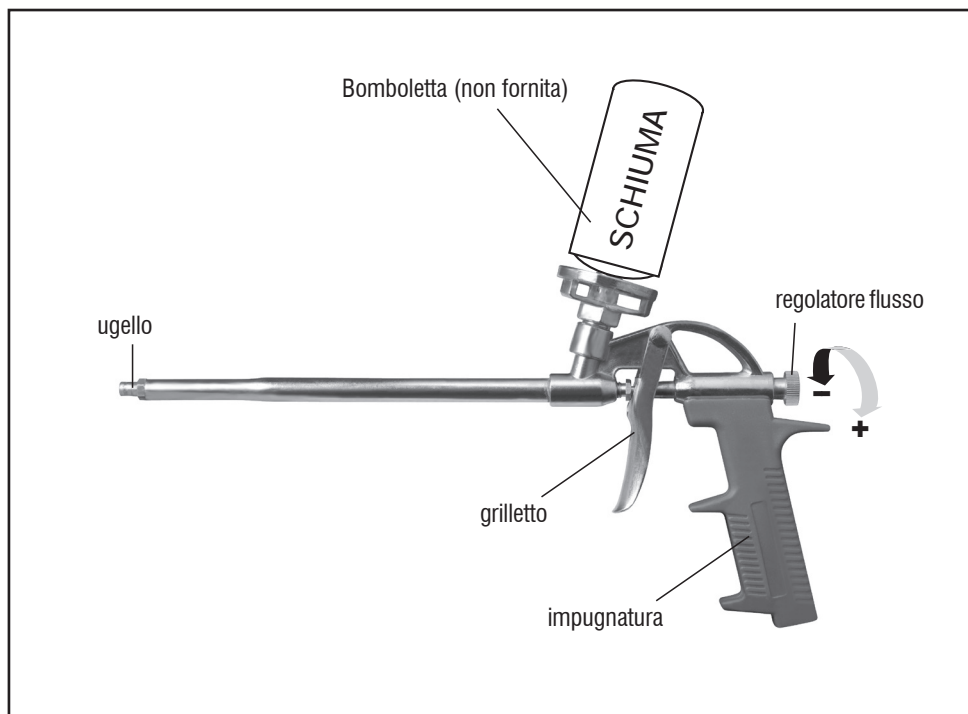

M961099
09.03.2020

Pistola per schiuma poliuretana in cartuccia in acciaio

ISTRUZIONI D'USO

Istruzioni originali

ATTENZIONE! Prima di usare l'utensile, leggete e comprendete le istruzioni di sicurezza e le istruzioni d'uso fornite

Montaggio bomboletta: posizionate la bomboletta in verticale, capovolgete la pistola ed avvitate a fondo.

Utilizzo: dirigete l'ugello verso la zona da trattare e premete il grilletto secondo necessità.